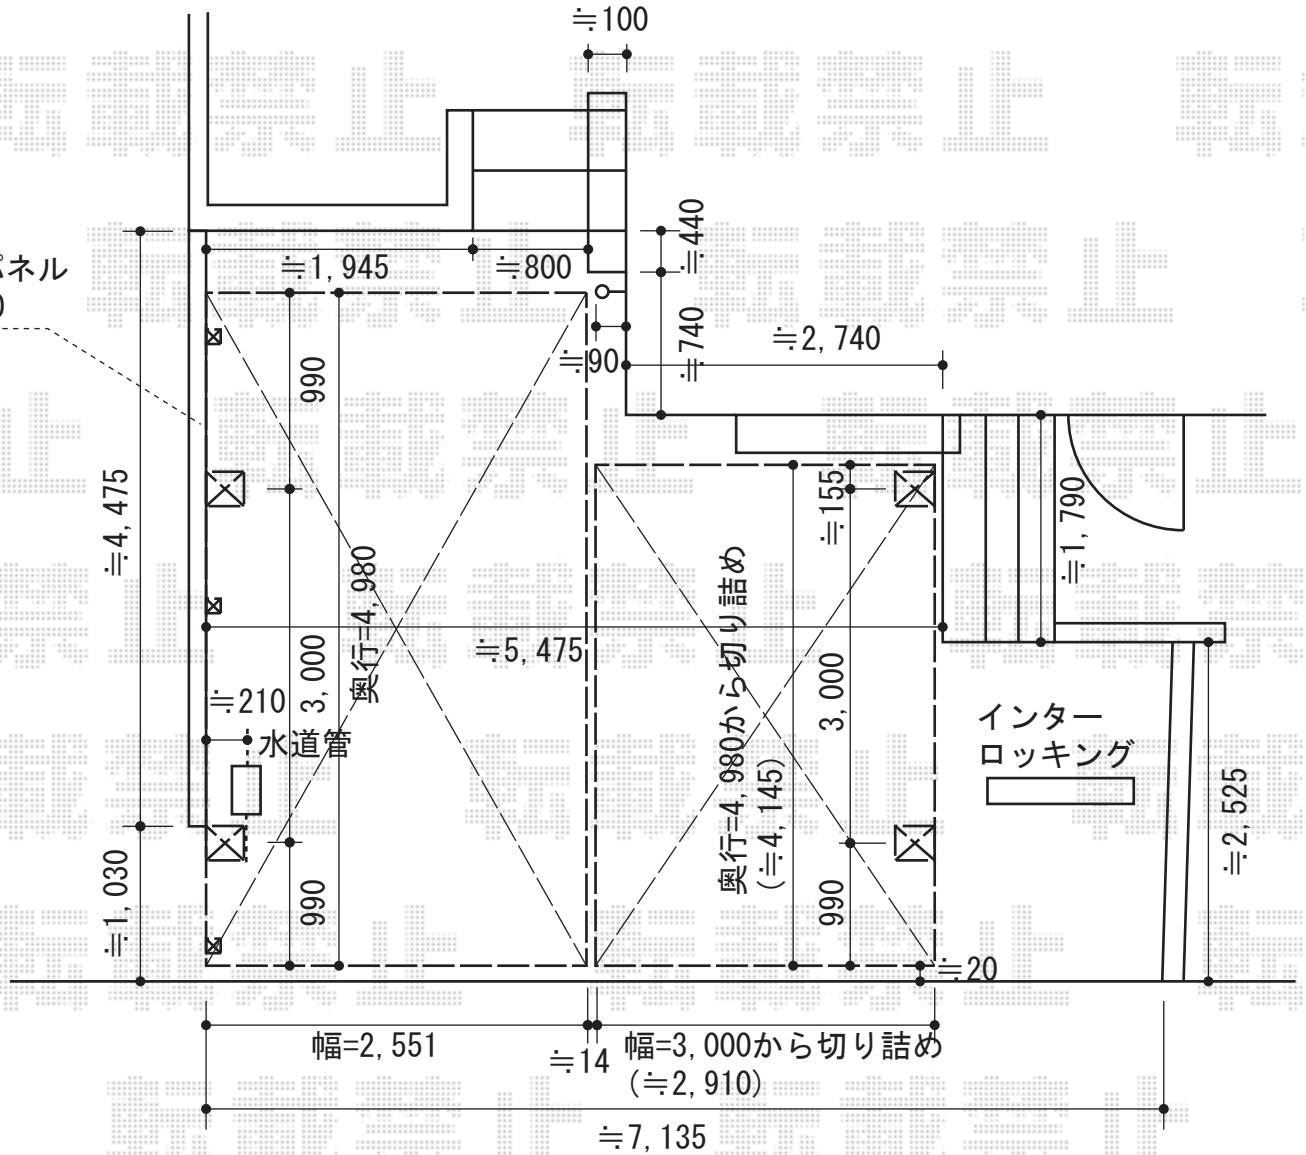

カーブポートシグマIII M合掌タイプ 積雪～30cm対応

サイドパネル  
高さ=800

トステム カーブポートシグマIII M合掌タイプ 積雪～30cm対応  
幅=5,565mm(25+30タイプ) 奥行=4,980mm

色:シャイングレー

屋根材:ポリカーボネート(クリアマット/すりガラス調)

柱仕様:ロング柱23仕様(有効高 約2,300mm)

トステム [片側] サイドパネル 1段H800

高さ=800mm 奥行=5,001mm

色:シャイングレー

パネル材:ポリカーボネート(クリアマット/すりガラス調)

柱仕様:ロング柱23仕様

現場状況や作図制限により概略図の内容と多少の違いが生じることがございます。  
施工時は、現場優先とさせていただきますので、お立会い頂き、  
最終のご指示のほど、何卒、宜しくお願い致します。

EX-SHOP  
HTTP://WWW.EX-SHOP.NET

担当:大辻・永田

全ての著作権は、エクスショップに帰属します。当社とのお取引目的外の使用・複製・転載禁止となっております。