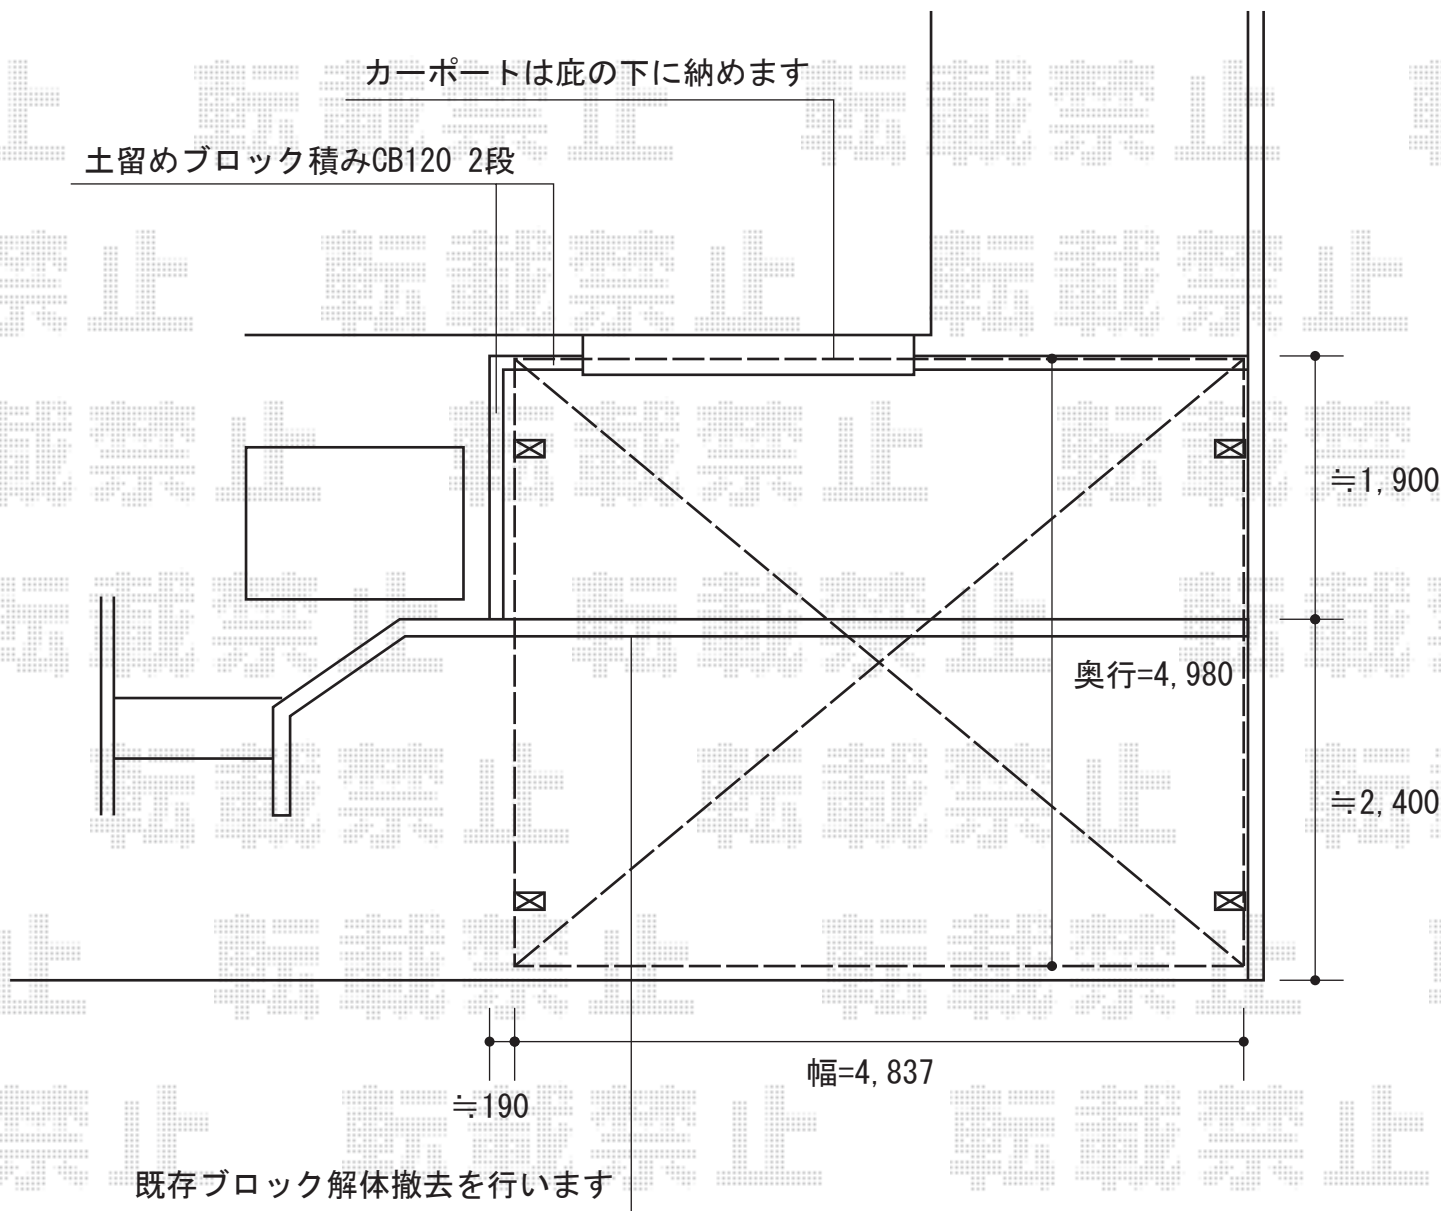

カーブポートシグマIII ワイド 積雪～30cm対応

トステム カーブポートシグマIII ワイド 積雪～30cm対応  
幅=4,870mm  
奥行=4,980mm  
色：ホワイト  
屋根材：熱線吸収アクアポリカーボネート（ライトブルー）  
柱仕様：ロング柱23仕様（有効高 約2,300mm）

現場状況や作図制限により概略図の内容と多少の違いが生じることがございます。  
施工時は、現場優先とさせて頂きたく思いますので、お立会い頂き、  
最終のご指示のほど、何卒、宜しくお願い致します。