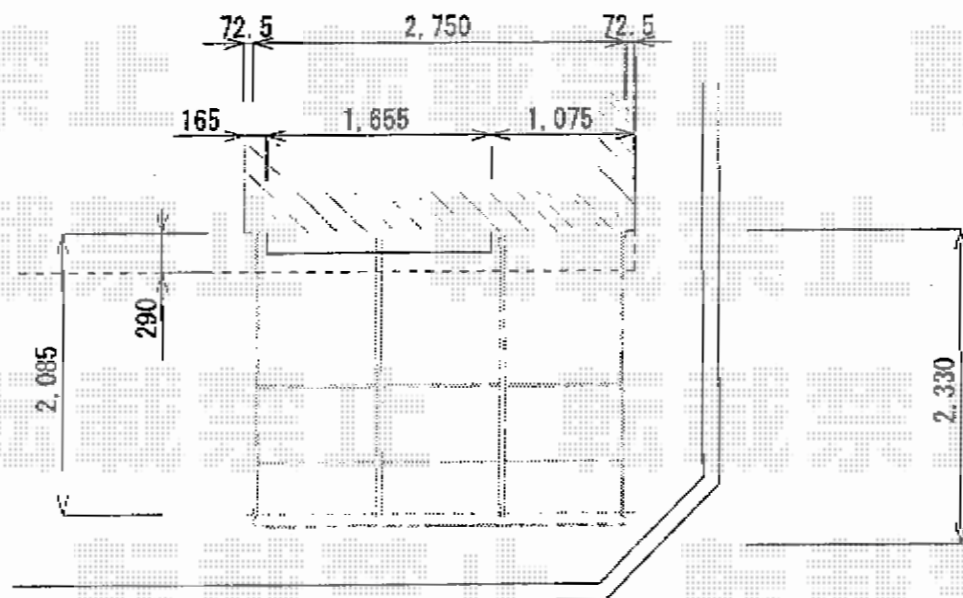

# ライザーテラスII R型 テラスタイプ 単体 積雪～20cm対応

トステム ライザーテラスII R型 テラスタイプ 単体 積雪～20cm対応  
 間口=関東間1.5間(柱芯々2,530mm 屋根幅2,750mm)  
 出幅=7尺(2,085mm)  
 色:ホワイト  
 屋根材:ポリカーボネート(クリアマット/すりガラス調)  
 柱仕様:柱位置固定タイプ  
 施工方法:上止め  
 オプション:前面スクリーン1段  
 オプション:吊り下げ物干し 標準 ロング 2本入

物干しは端部垂木へ  
 取付致します  
 高さのご指示をお願い致します

現場状況や作図制限により概略図の内容と多少の違いが生じることがございます。  
 施工時は、現場優先とさせて頂きたく思いますので、お立会い頂き、  
 最終のご指示のほど、何卒、宜しくお願い致します。

EX-SHOP  
[HTTP://WWW.EX-SHOP.NET](http://www.ex-shop.net)

担当:小林