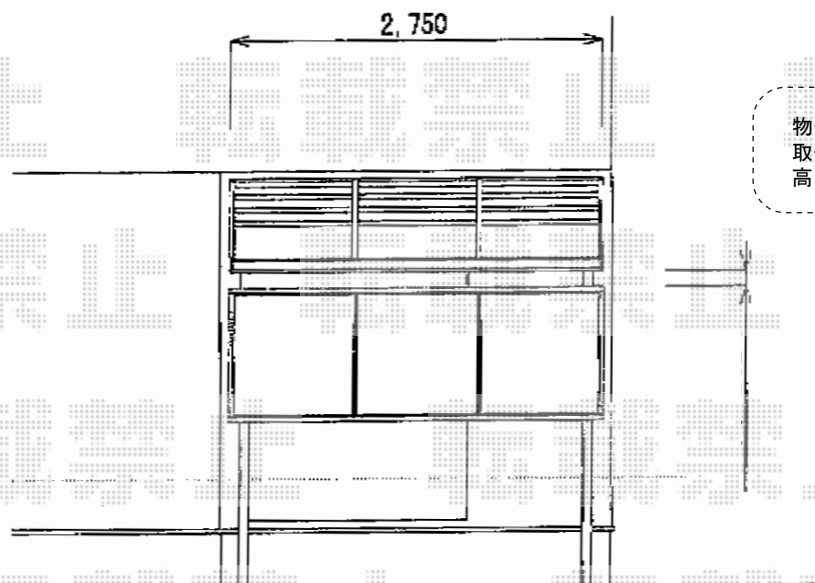

# ライザーテラスII R型 テラスタイプ 単体 積雪～20cm対応

トステム ライザーテラスII R型 テラスタイプ 単体 積雪～20cm対応  
 間口=関東間1.5間(柱芯々2,530mm 屋根幅2,750mm)  
 出幅=7尺(2,085mm)  
 色:ホワイト  
 屋根材:ポリカーボネート(クリアマット/すりガラス調)  
 柱仕様:柱位置固定タイプ  
 施工方法:上止め  
 オプション:前面スクリーン1段  
 オプション:吊り下げ物干し 標準 ロング 2本入

物干しは端部垂木へ  
 取付致します  
 高さのご指示をお願い致します

現場状況や作図制限により概略図の内容と多少の違いが生じることがございます。  
 施工時は、現場優先とさせて頂きたく思いますので、お立会い頂き、  
 最終のご指示のほど、何卒、宜しくお願い致します。

EX-SHOP  
[HTTP://WWW.EX-SHOP.NET](http://www.ex-shop.net)

担当:小林