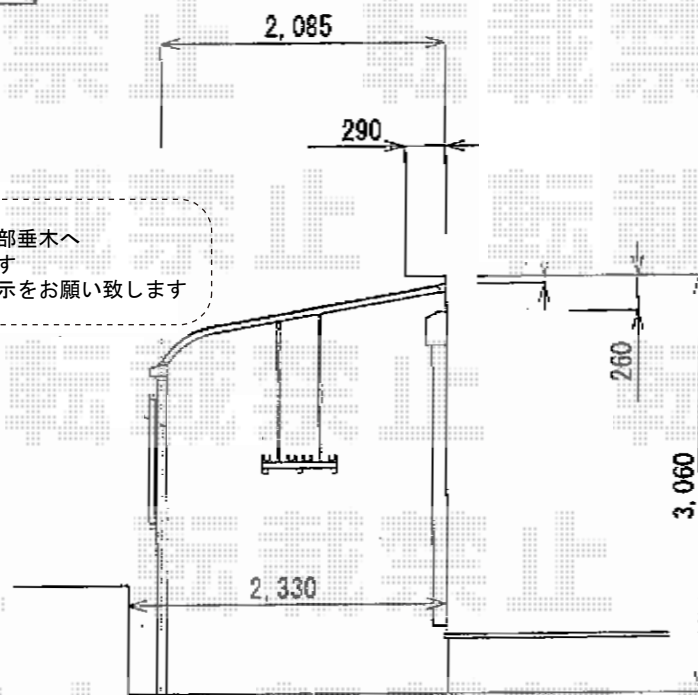

# ライザーテラスII R型 テラスタイプ 単体 積雪～20cm対応

トステム ライザーテラスII R型 テラスタイプ 単体 積雪～20cm対応  
 間口=関東間1.5間(柱芯々2,530mm 屋根幅2,750mm)  
 出幅=7尺(2,085mm)  
 色:ホワイト  
 屋根材:ポリカーボネート(クリアマット/すりガラス調)  
 柱仕様:柱位置固定タイプ  
 施工方法:上止め  
 オプション:前面スクリーン1段  
 オプション:吊り下げ物干し 標準 ロング 2本入

物干しは端部垂木へ  
 取付致します  
 高さのご指示をお願い致します

現場状況や作図制限により概略図の内容と多少の違いが生じることがございます。  
 施工時は、現場優先とさせて頂きたく思いますので、お立会い頂き、  
 最終のご指示のほど、何卒、宜しくお願い致します。

EX-SHOP  
[HTTP://WWW.EX-SHOP.NET](http://www.ex-shop.net)

担当:小林