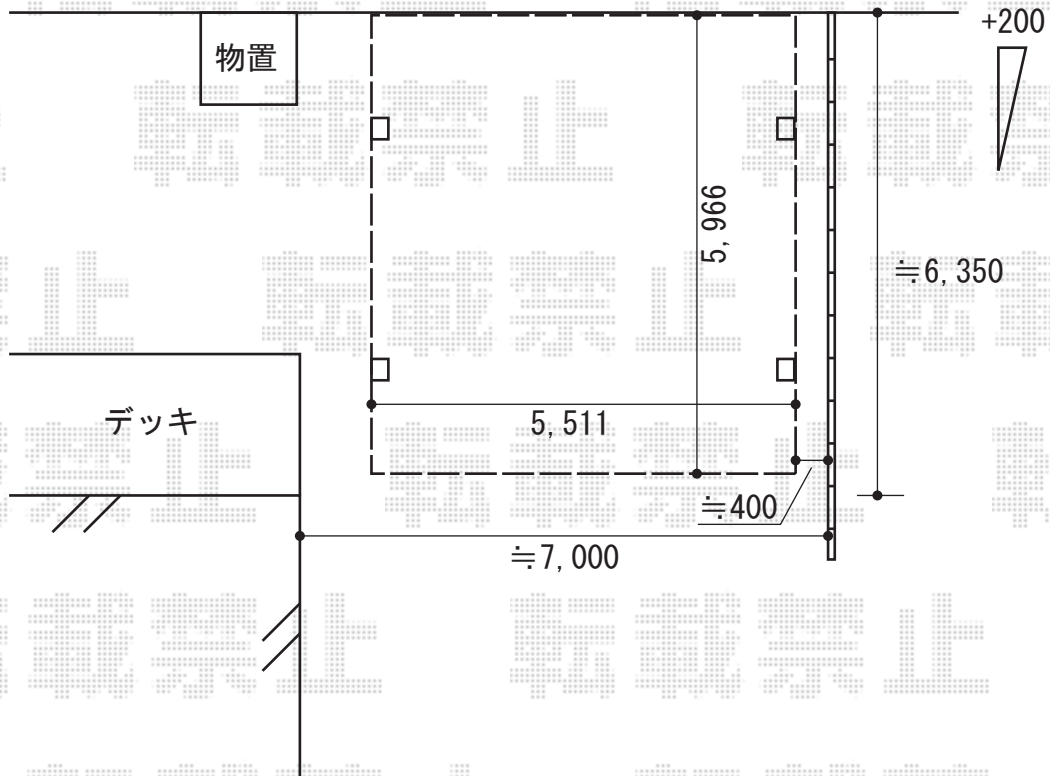

ジーポートneo Aタイプ 2台用 積雪~100cm対応

YKK AP ジーポートneo Aタイプ 2台用 積雪~100cm対応
幅=5,511mm
奥行=5,966mm
色：プラチナステン
屋根材：スチール折板（ペフ無）
柱仕様：角柱/標準柱仕様（有効高 約2,355mm）

現場状況や作図制限により概略図の内容と多少の違いが生じることがございます。
施工時は、現場優先とさせて頂きたく思いますので、お立会い頂き、
最終のご指示のほど、何卒、宜しくお願い致します。