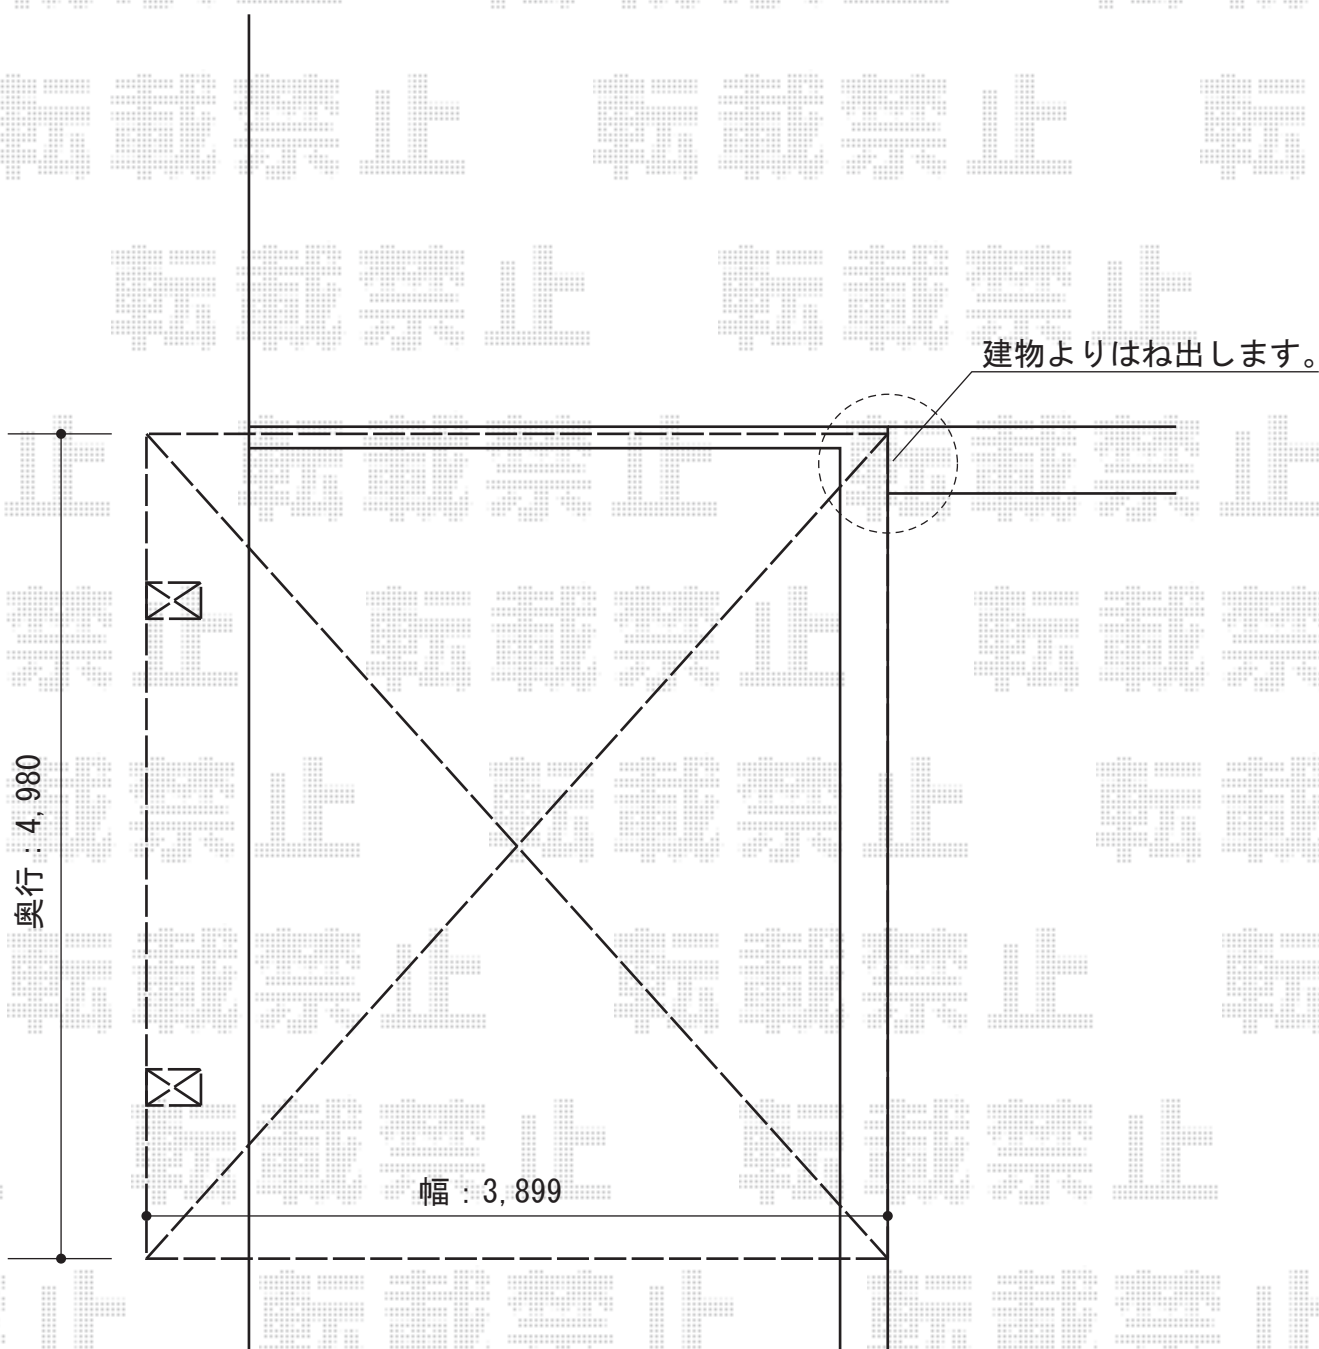

ルーフポートシグマⅢ 積雪～30cm対応

トステム ルーフポートシグマⅢ 積雪～30cm対応

幅=3,899mm

奥行=4,980mm

色: シャイングレー

屋根材: ポリカーボネート (クリアマット/すりガラス調)

柱仕様: ロング柱23仕様 (有効高 約2,732mm)

現場状況や作図制限により概略図の内容と多少の違いが生じることがございます。
施工時は、現場優先とさせて頂きたく思いますので、お立会い頂き、
最終のご指示のほど、何卒、宜しくお願い致します。