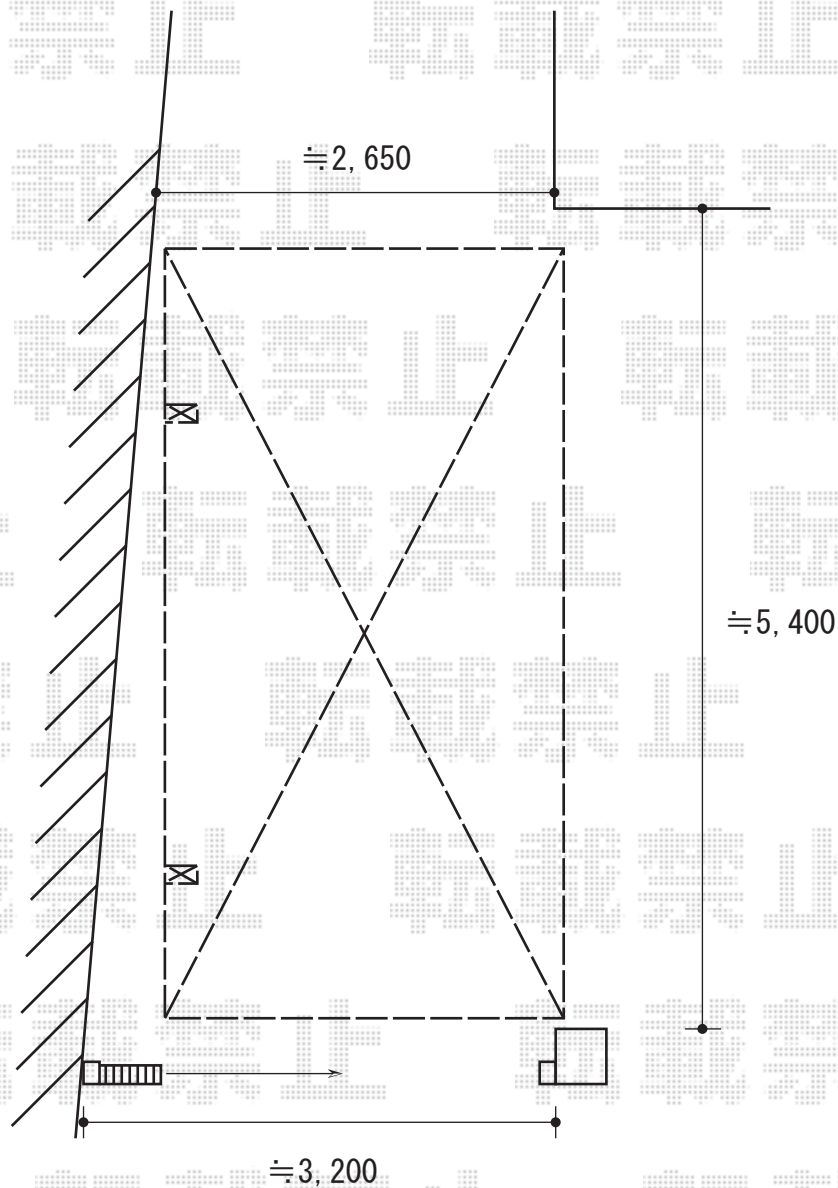

テールポートシグマIII 積雪～30cm対応

トステム テールポートシグマIII 積雪～30cm対応
幅=2,700mm
奥行=4,980mm
色：オータムブラウン
屋根材：ポリカーボネート（ブラウン）
柱仕様：ロング柱23仕様（有効高 約2,300mm）

現場状況や作図制限により概略図の内容と多少の違いが生じることがございます。
施工時は、現場優先とさせて頂きたく思いますので、お立会い頂き、
最終のご指示のほど、何卒、宜しくお願い致します。