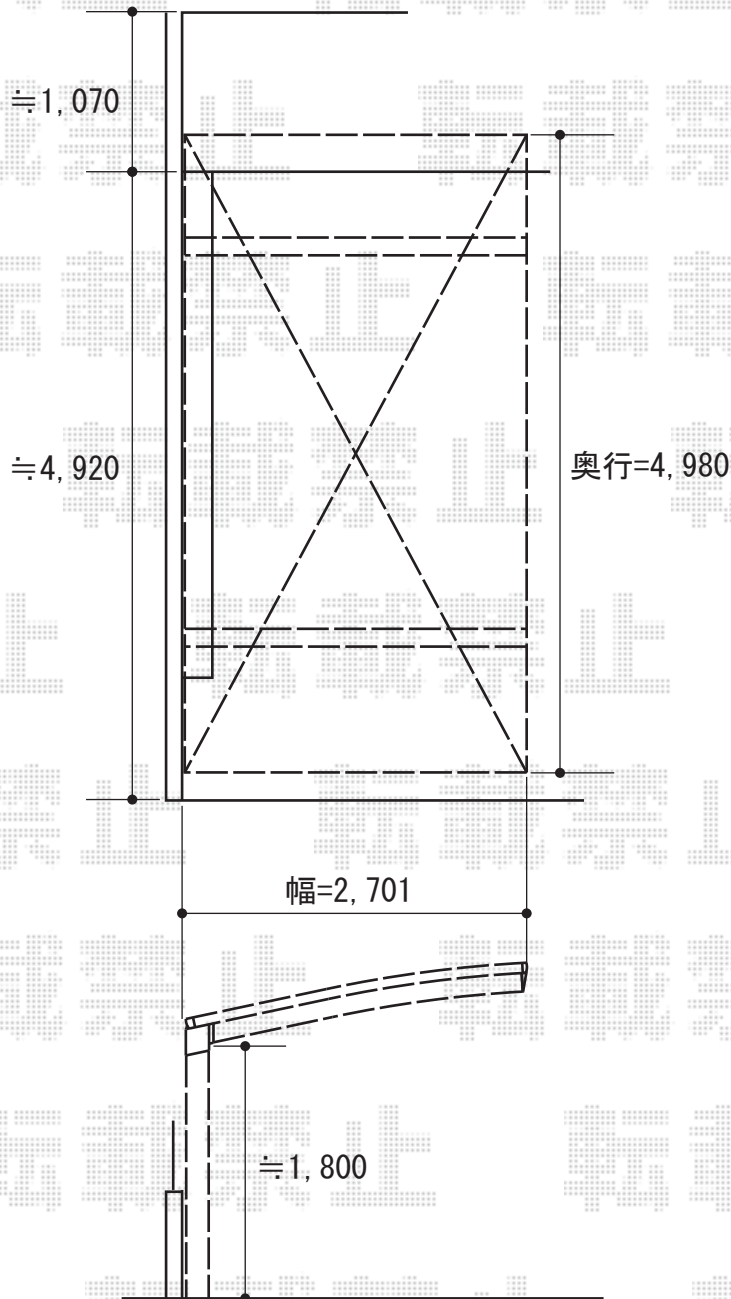

カーブポートシグマIII 積雪～30cm対応

トステム カーブポートシグマIII 積雪～30cm対応

幅=2,701mm

奥行=4,980mm

色：オータムブラウン

屋根材：熱線吸収アクアポリカーボネート（ライトブルー）

柱仕様：標準柱仕様（有効高 約1,800mm）

現場状況や作図制限により概略図の内容と多少の違いが生じることがございます。
施工時は、現場優先とさせて頂きたく思いますので、お立会い頂き、
最終のご指示のほど、何卒、宜しくお願い致します。