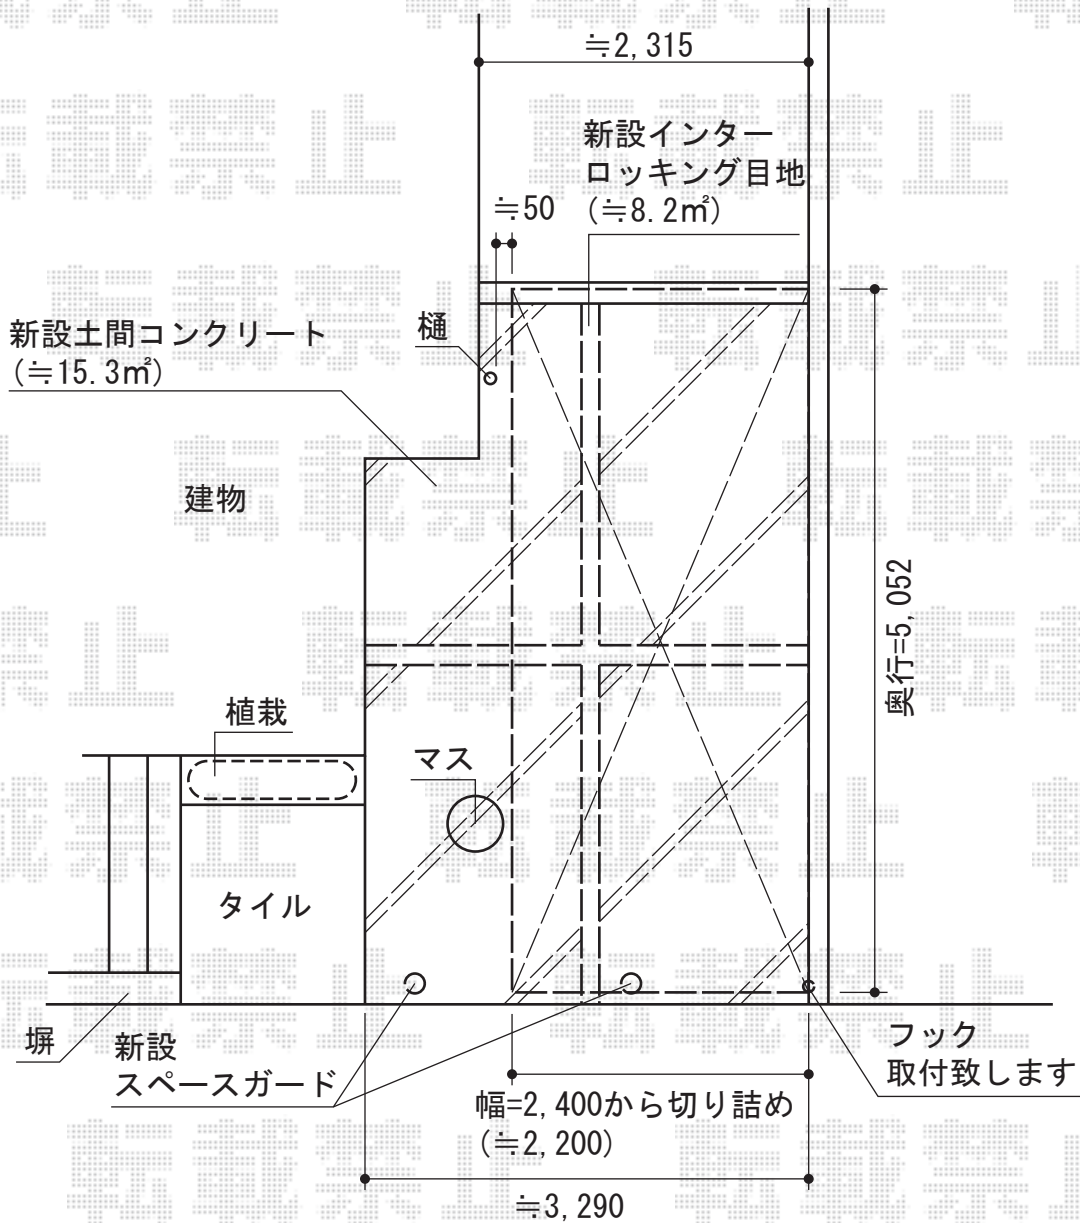

カーポート・カーゲート

YKK AP レイナポート 積雪 $\sim 20\text{cm}$ 対応
 幅 $=2,400\text{mm}$
 奥行 $=5,052\text{mm}$
 色：ホワイト
 屋根材：ポリカーボネート（トーマイマット/すりガラス調）
 柱仕様：標準柱仕様（有効高 約 $2,000\text{mm}$ ）

TOEX スペースガード S48型
 埋め込み式キー付き：クサリ内蔵型 $\times 2$ 本