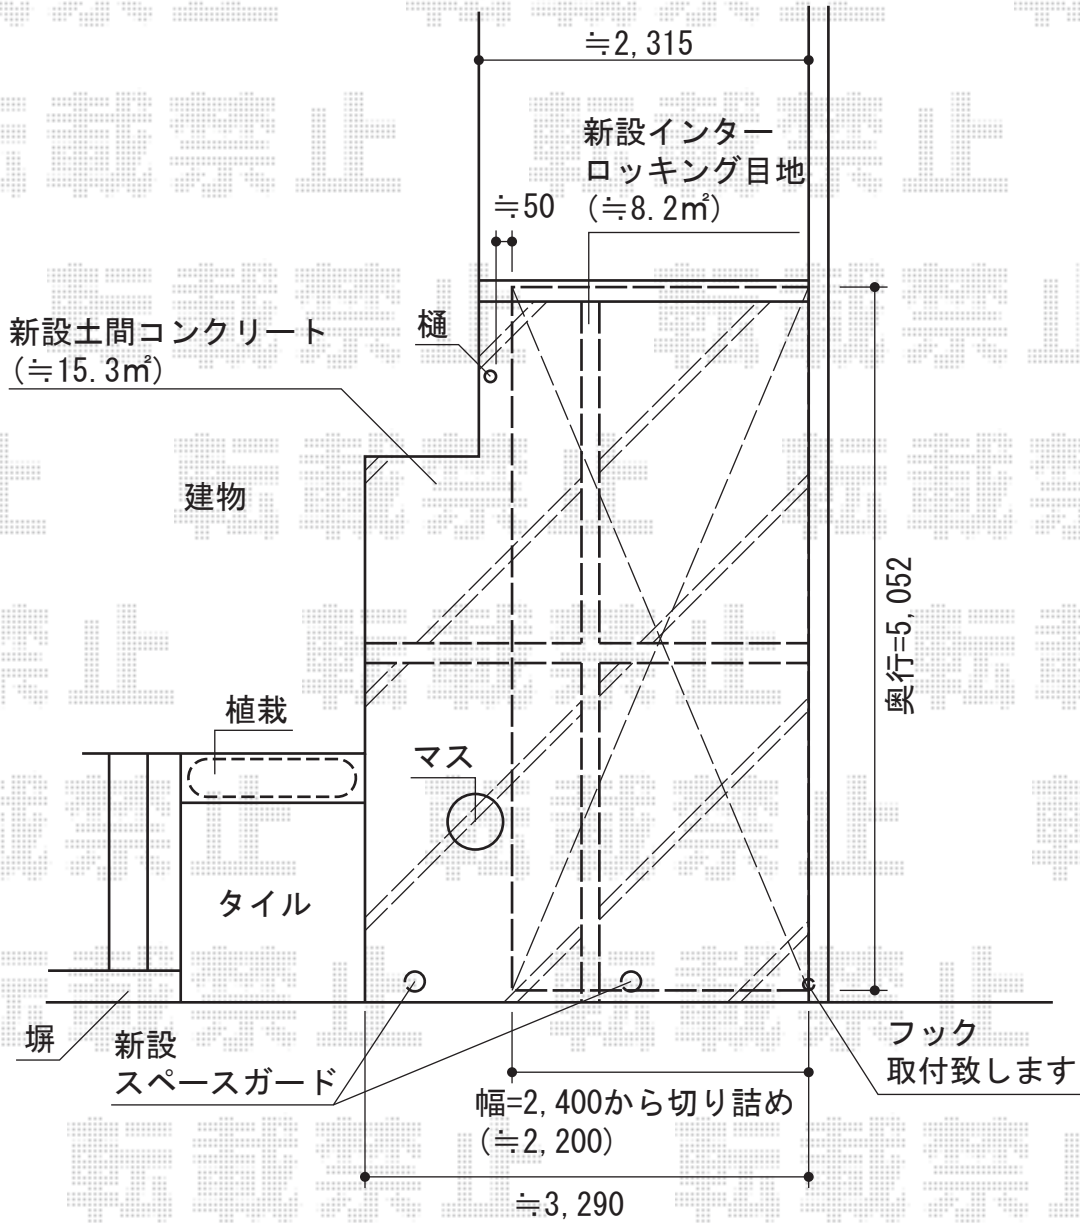

カーポート・カーゲート

YKK AP レイナポート 積雪 \sim 20cm対応
 幅=2,400mm
 奥行=5,052mm
 色：ホワイト
 屋根材：ポリカーボネート（トーマイマット/すりガラス調）
 柱仕様：標準柱仕様（有効高 約2,000mm）

TOEX スペースガード S48型
 埋め込み式キー付き：クサリ内蔵型 \times 2本

現場状況や作図制限により概略図の内容と多少の違いが生じることがございます。
 施工時は、現場優先とさせて頂きたく思いますので、お立会い頂き、
 最終のご指示のほど、何卒、宜しくお願い致します。