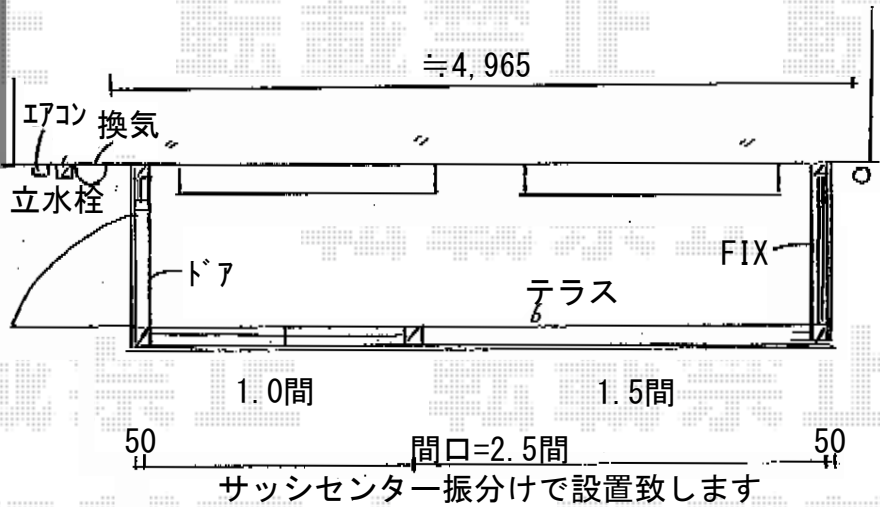

ほせるんですII R型 床納まり ランマ付 積雪~20cm対応

- 2.5間×4尺 -

トステム ほせるんですII R型  
 床納まり ランマ付 積雪~20cm対応  
 寸法=関東間2.5間 (4,550mm) × 4尺 (1,185mm)  
 正面ユニット：テラス (4枚建) ・網戸  
 側面ユニット：[外観左] ドア/[外観右] FIX  
 色：オータムブラウン  
 屋根材：熱線吸収アクアポリカーボネート  
 (ライトブルー)  
 床材：塩ビデッキボード (グレー)  
 オプション：換気プレス (4尺)  
 オプション：吊り下げ物干し ロング 2本入

出幅=4尺

現場状況や作図制限により概略図の内容と多少の違いが生じることがございます。  
 施工時は、現場優先とさせて頂きたく思いますので、お立会い頂き、  
 最終のご指示のほど、何卒、宜しくお願い致します。

EX-SHOP  
 HTTP://WWW.EX-SHOP.NET

担当：小林