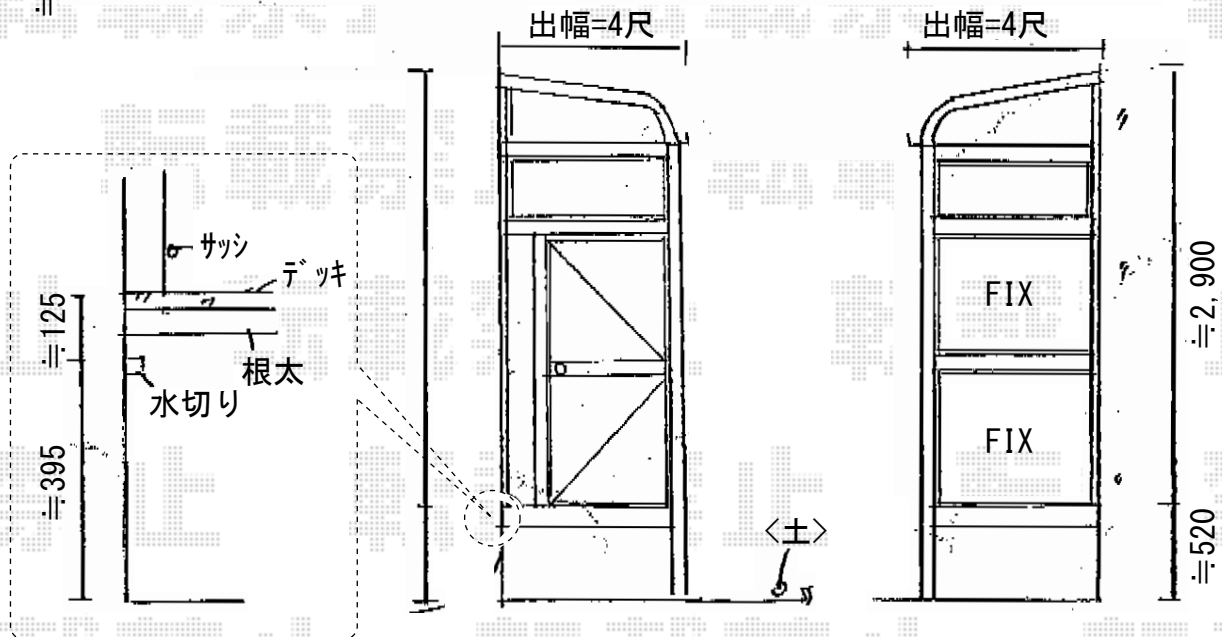

ほせるんですII R型 床納まり ランマ付 積雪~20cm対応

- 2.5間×4尺 -

トステム ほせるんですII R型  
 床納まり ランマ付 積雪~20cm対応  
 寸法=関東間2.5間 (4,550mm) × 4尺 (1,185mm)  
 正面ユニット：テラス (4枚建) ・網戸  
 側面ユニット：[外観左] ドア/[外観右] FIX  
 色：オータムブラウン  
 屋根材：熱線吸収アクアポリカーボネート  
 (ライトブルー)  
 床材：塩ビデッキボード (グレー)  
 オプション：換気プレス (4尺)  
 オプション：吊り下げ物干し ロング 2本入

出幅=4尺

現場状況や作図制限により概略図の内容と多少の違いが生じることがございます。  
 施工時は、現場優先とさせて頂きたく思いますので、お立会い頂き、  
 最終のご指示のほど、何卒、宜しくお願い致します。

EX-SHOP  
 HTTP://WWW.EX-SHOP.NET

担当：小林