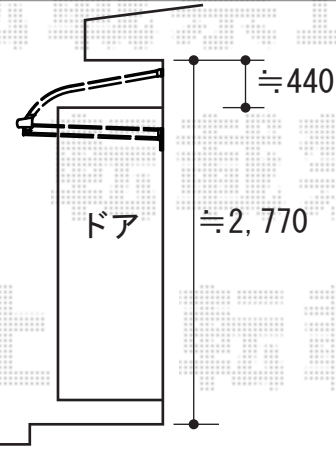

トステム ライザーテラスII F型/R型
 ルーフタイプ 積雪~20cm対応
 間口=関東間1.0間 (屋根幅1,840mm)
 幅=4尺 (1,185mm)
 色: シャイングレー
 屋根材: ポリカーボネート
 (クリアマット/すりガラス調)
 柱仕様: ルーフタイプ
 施工方法: 上止め仕様

Value Select プレシオサポート 単体
 積雪~20cm対応
 幅=2,400mm/2,700mm
 奥行=5,052mm
 色: チャコールブラック
 屋根材: ポリカーボネート (スカイブルー)
 柱仕様: ハイルーフ仕様 (有効高 約2,255mm)