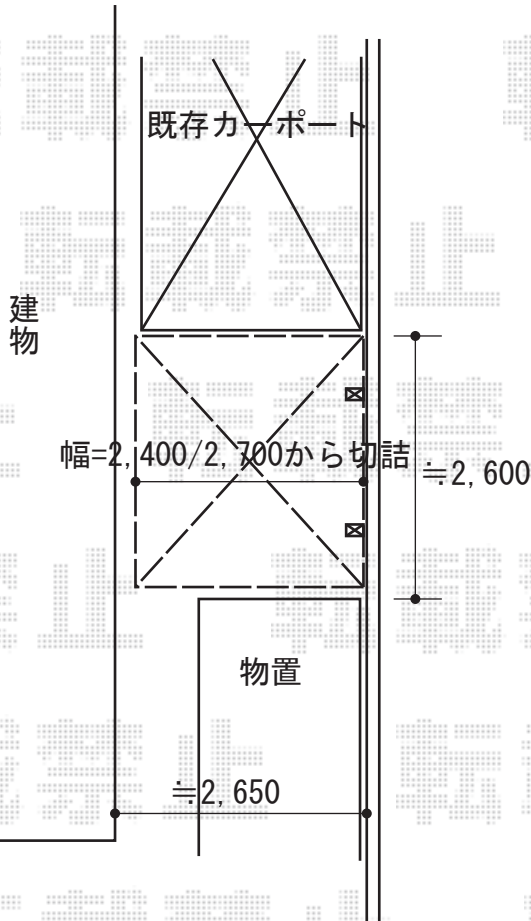

トステム ライザーテラスII F型/R型
 ルーフタイプ 積雪~20cm対応
 間口=関東間1.0間 (屋根幅1,840mm)
 幅=4尺 (1,185mm)
 色: シャイングレー
 屋根材: ポリカーボネート
 (クリアマット/すりガラス調)
 柱仕様: ルーフタイプ
 施工方法: 上止め仕様

Value Select プレシオサポート 単体
 積雪~20cm対応
 幅=2,400mm/2,700mm
 奥行=5,052mm
 色: チャコールブラック
 屋根材: ポリカーボネート (スカイブルー)
 柱仕様: ハイルーフ仕様 (有効高 約2,255mm)

現場状況や作図制限により概略図の内容と多少の違いが生じることがございます。
 施工時は、現場優先とさせて頂きたく思いますので、お立会い頂き、
 最終のご指示のほど、何卒、宜しくお願い致します。

EX-SHOP
 HTTP://WWW.EX-SHOP.NET

担当: 長谷川