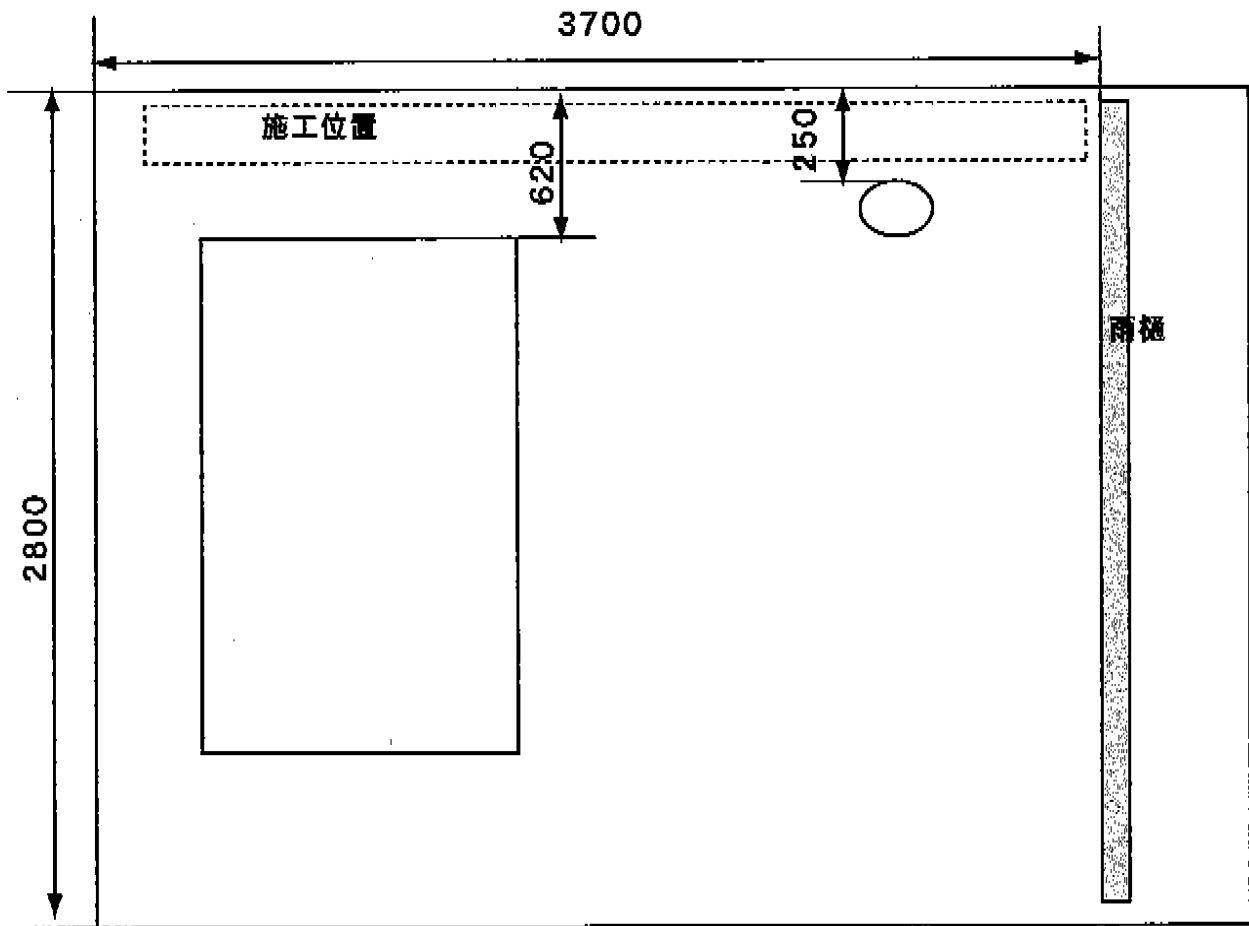

ライザーテラスII F型 ルーフタイプ 単体 積雪～20cm対応

トステム ライザーテラスII F型 ルーフタイプ 単体 積雪～20cm対応  
間口=関東間2.0間 (屋根幅3,660mm)  
出幅=4尺 (1,185mm)  
色:オータムブラウン  
屋根材:ポリカーボネート (ブラウン)  
柱仕様:ルーフタイプ  
施工方法:上止め仕様

現場状況や作図制限により概略図の内容と多少の違いが生じることがございます。  
施工時は、現場優先とさせて頂きたく思いますので、お立会い頂き、  
最終のご指示のほど、何卒、宜しくお願い致します。