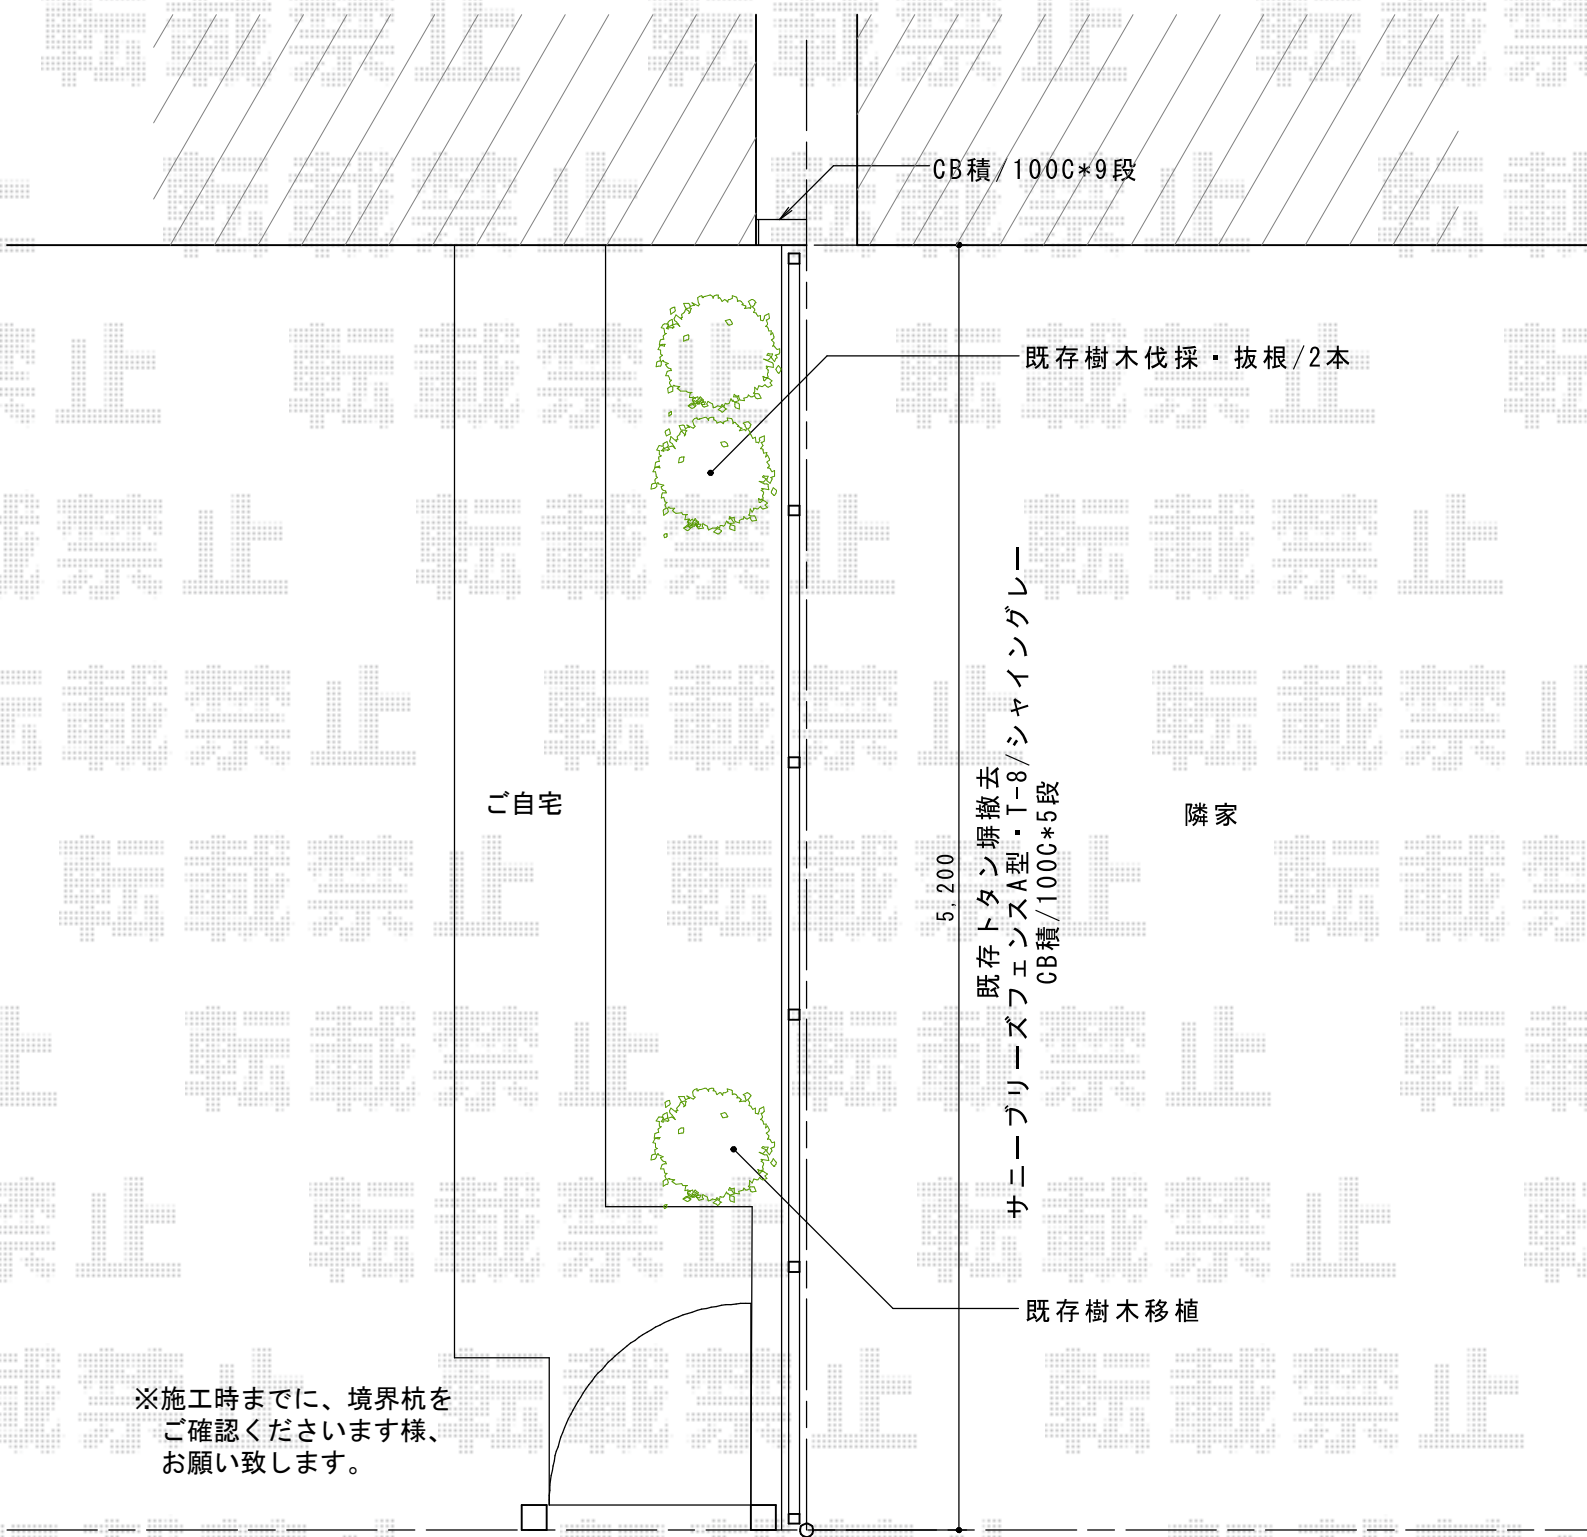

サニーブリーズフェンスA型 アルミタイプ

TOEX サニーブリーズフェンスA型 アルミタイプ
本体1枚 (W×H) = (1,000×800mm) × 5枚
柱T80 : 主柱×4本・端柱×2本
部品セット : 主柱用×4・端柱用×1
色 : シヤイングレー

現場状況や作図制限により概略図の内容と多少の違いが生じることがございます。
施工時は、現場優先とさせて頂きたく思いますので、お立会い頂き、
最終のご指示のほど、何卒、宜しくお願い致します。