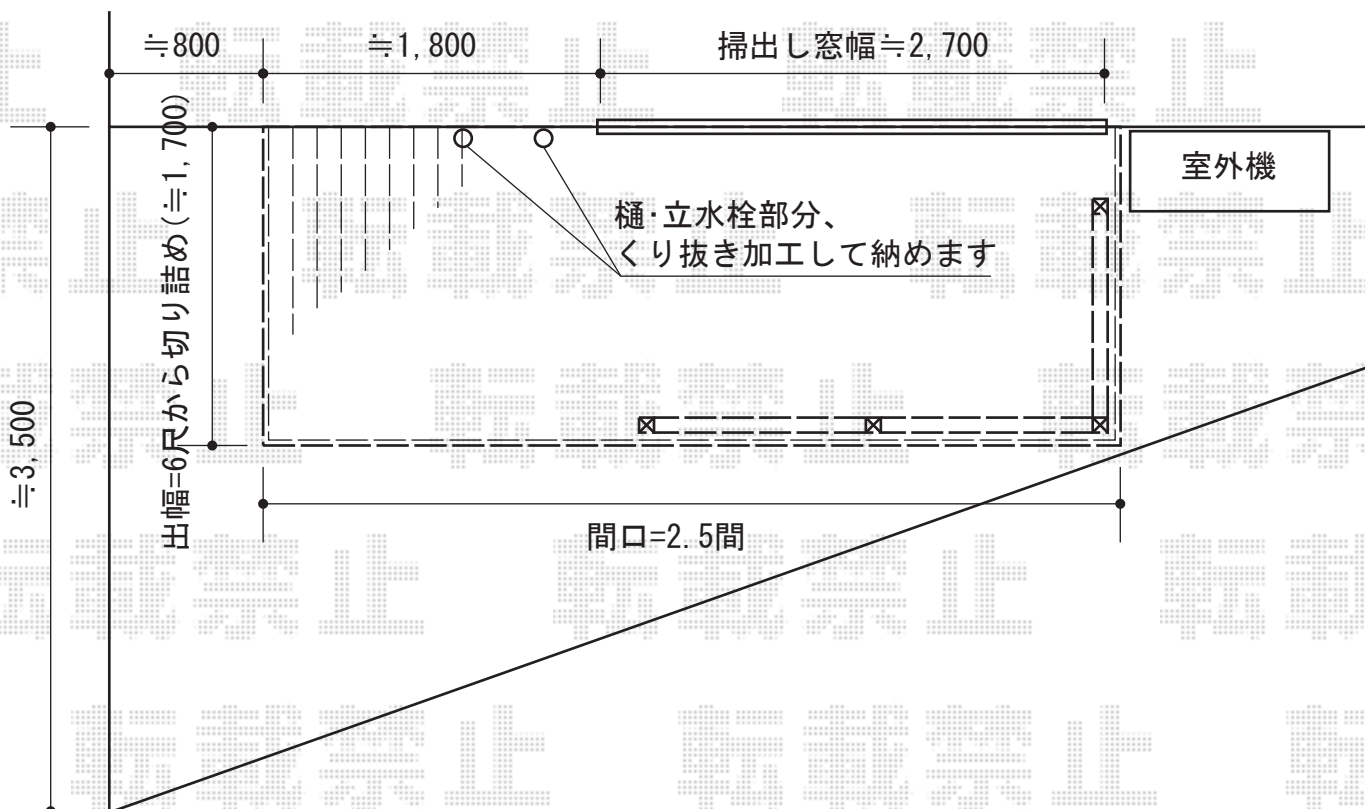

リコステージII 単体

トステム リコステージII 単体

間口=2.5間 (4,380mm)

出幅=6尺 (1,833mm)

色：ダークブラウン

床板：縦貼り

幕板：A (厚タイプ)

束柱：A (L432mm)

トステム デッキフェンス フラットラチスパネル[粗目]

パネル：3スパン直角コーナーセット×1

幅：1,200用

高さ：T8

色：ダークブラウン

現場状況や作図制限により概略図の内容と多少の違いが生じることがございます。
施工時は、現場優先とさせて頂きたく思いますので、お立会い頂き、
最終のご指示のほど、何卒、宜しくお願い致します。

EX-SHOP
HTTP://WWW.EX-SHOP.NET

担当：大辻・永田