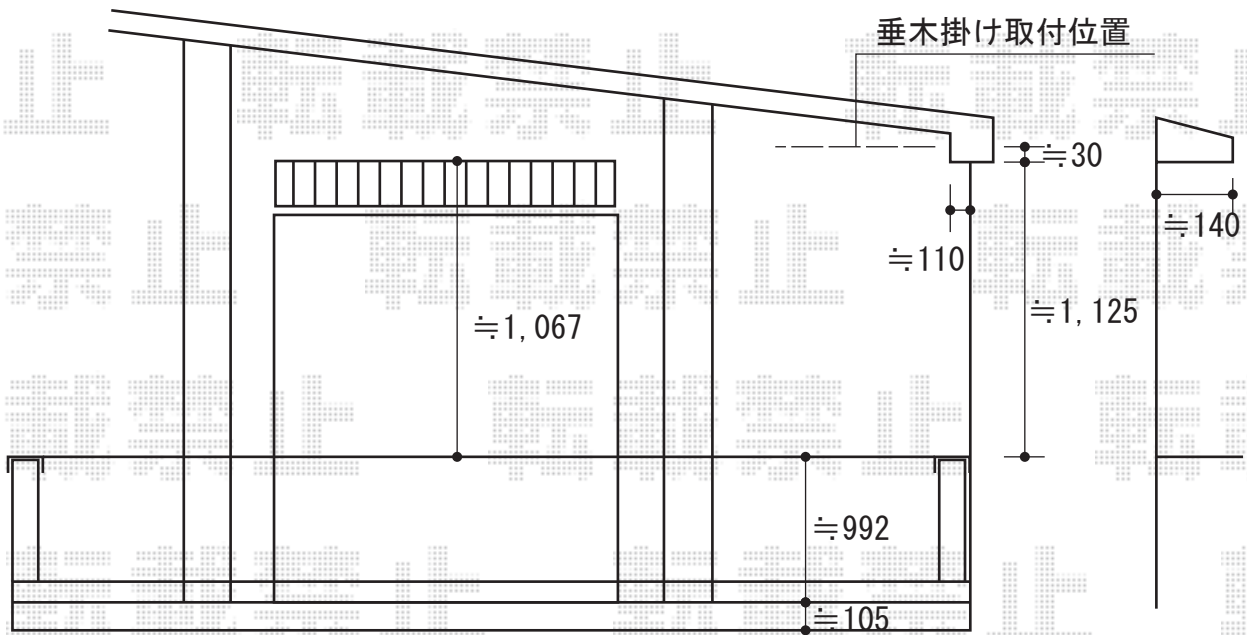

ライザーテラスII R型 単体 屋根タイプ 積雪~20cm対応

2F

3F

トステム 【3階用】収納式物干し+取付部品
本体：2本入

トステム ライザーテラスII R型 単体 屋根タイプ 積雪~20cm対応
間口=メートル4000 (柱芯々3,800mm 屋根幅4,020mm)
出幅=4尺 (1,185mm)
色：シャイングレー
屋根材：ポリカーボネート (クリアマット/すりガラス調)
柱仕様：柱奥行移動タイプ
施工方法：下止め仕様
追加部材：外壁段差対応部材

トステム [片側]側面スクリーン1段仕様+[両側]ランマパネル
スクリーン高さ=980.5mm
スクリーン出幅：4尺用
色：シャイングレー
パネル材：ポリカーボネート (クリアマット/すりガラス調)
ランマパネル仕様：R型4尺用
オプション：側面スクリーンふさぎ材

現場状況や作図制限により概略図の内容と多少の違いが生じることがございます。
施工時は、現場優先とさせて頂きたく思いますので、お立会い頂き、
最終のご指示のほど、何卒、宜しくお願い致します。