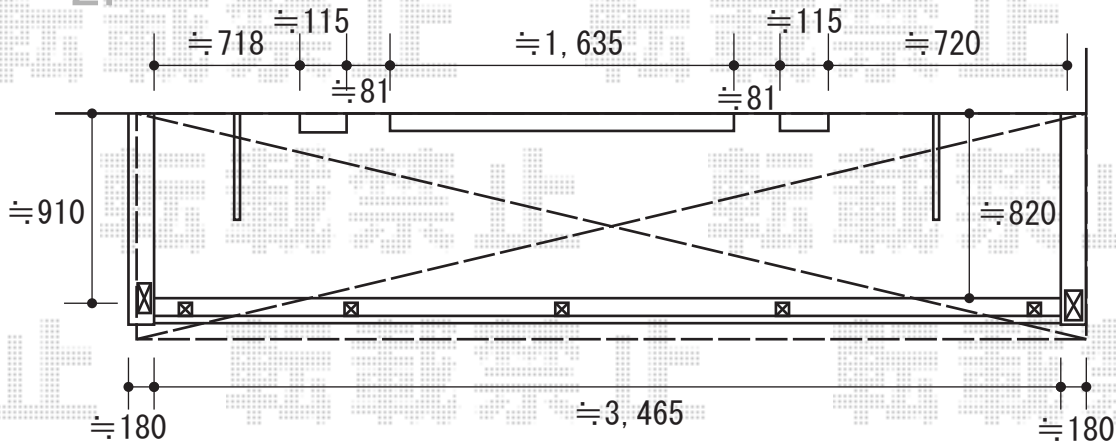

ライザーテラスII R型 単体 屋根タイプ 積雪~20cm対応

2F

3F

トステム 【3階用】収納式物干し+取付部品
本体：2本入

トステム ライザーテラスII R型 単体 屋根タイプ 積雪~20cm対応
間口=メートル4000 (柱芯々3,800mm 屋根幅4,020mm)
出幅=4尺 (1,185mm)
色：シャイングレー
屋根材：ポリカーボネート (クリアマット/すりガラス調)
柱仕様：柱奥行移動タイプ
施工方法：下止め仕様
追加部材：外壁段差対応部材

トステム [片側]側面スクリーン1段仕様+[両側]ランマパネル
スクリーン高さ=980.5mm
スクリーン出幅：4尺用
色：シャイングレー
パネル材：ポリカーボネート (クリアマット/すりガラス調)
ランマパネル仕様：R型4尺用
オプション：側面スクリーンふさぎ材

現場状況や作図制限により概略図の内容と多少の違いが生じることがございます。
施工時は、現場優先とさせて頂きたく思いますので、お立会い頂き、
最終のご指示のほど、何卒、宜しくお願い致します。