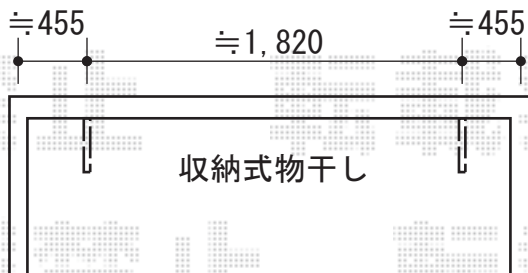

ライザーテラスII R型 単体 屋根タイプ 積雪~20cm対応

2F

3F

トステム 【3階用】収納式物干し+取付部品
本体：2本入

トステム ライザーテラスII R型 単体 屋根タイプ 積雪~20cm対応
間口=メートル4000 (柱芯々3,800mm 屋根幅4,020mm)
出幅=4尺 (1,185mm)
色：シャイングレー
屋根材：ポリカーボネート (クリアマット/すりガラス調)
柱仕様：柱奥行移動タイプ
施工方法：下止め仕様
追加部材：外壁段差対応部材

トステム [片側]側面スクリーン1段仕様+[両側]ランマパネル
スクリーン高さ=980.5mm
スクリーン出幅：4尺用
色：シャイングレー
パネル材：ポリカーボネート (クリアマット/すりガラス調)
ランマパネル仕様：R型4尺用
オプション：側面スクリーンふさぎ材

現場状況や作図制限により概略図の内容と多少の違いが生じることがございます。
施工時は、現場優先とさせて頂きたく思いますので、お立会い頂き、
最終のご指示のほど、何卒、宜しくお願い致します。