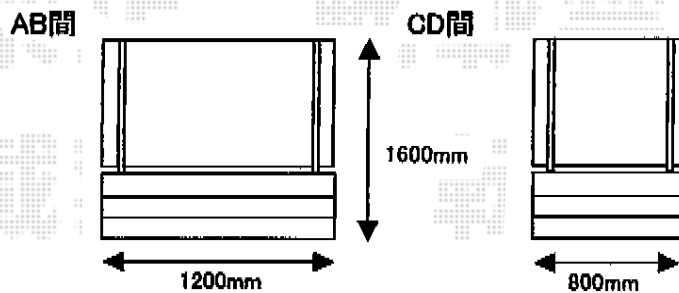

シャレオRP型フェンス フリーポールタイプ

AB間既存ブロック8段撤去処分
BC間既存ブロック8段撤去処分
CD間既存木: 鉄製柵撤去処分

TOEX シャレオRP型フェンス フリーポールタイプ

本体1枚 (W×H) = (1,975×1,000mm) × 5

柱 : T-10×9

部品セットC : 9セット

目隠しコーナー継手 : 2個入り×2

端部カバー : 側枠左右各1本入り×1

端部キャップC : 4個入り×3

色 : シャイングレー (パネル部 : グリーンマット・すりガラス調)

現場状況や作図制限により概略図の内容と多少の違いが生じることがございます。
施工時は、現場優先とさせていただきますので、お立会い頂き、
最終のご指示のほど、何卒、宜しくお願い致します。

EX-SHOP
HTTP://WWW.EX-SHOP.NET

担当 : 大辻・永田