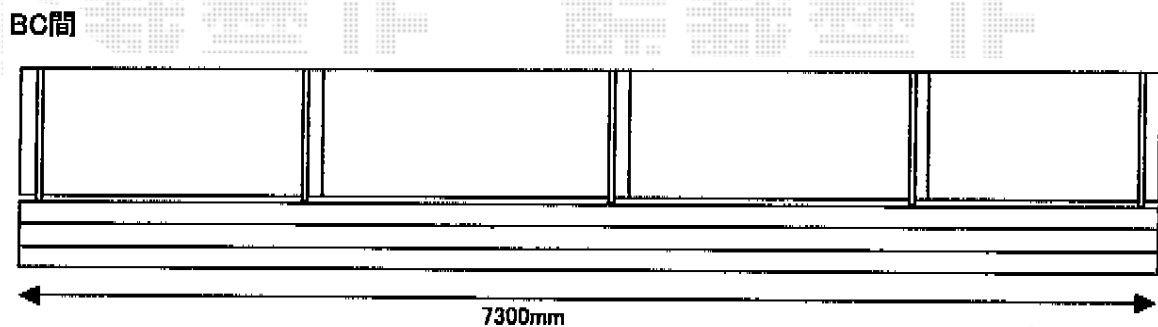

シャレオRP型フェンス フリーポールタイプ

AB間既存ブロック8段撤去処分
BC間既存ブロック8段撤去処分
CD間既存木: 鉄製柵撤去処分

TOEX シャレオRP型フェンス フリーポールタイプ

本体1枚 (W×H) = (1,975×1,000mm) × 5

柱 : T-10×9

部品セットC : 9セット

目隠しコーナー継手 : 2個入り×2

端部カバー : 側枠左右各1本入り×1

端部キャップC : 4個入り×3

色 : シャイングレー (パネル部 : グリーンマット・すりガラス調)

現場状況や作図制限により概略図の内容と多少の違いが生じることがございます。
施工時は、現場優先とさせていただきますので、お立会い頂き、
最終のご指示のほど、何卒、宜しくお願い致します。

EX-SHOP
HTTP://WWW.EX-SHOP.NET

担当 : 大辻・永田