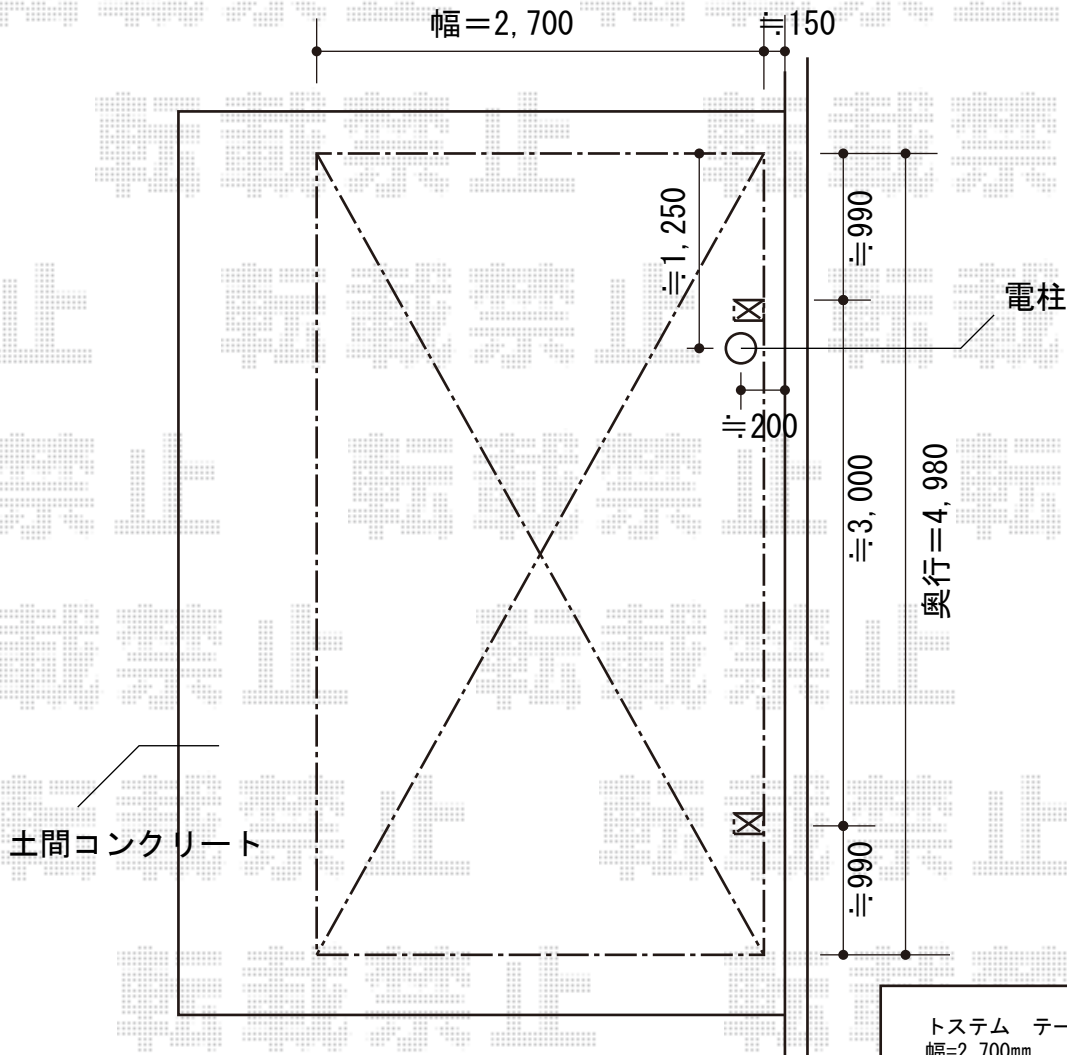

テールポートシグマIII 積雪～30cm対応

トステム テールポートシグマIII 積雪～30cm対応  
 幅=2,700mm  
 奥行=4,980mm  
 色：シャイングレー  
 屋根材：ポリカーボネート（ブルースモーク）  
 柱仕様：標準柱仕様（有効高 約1,800mm）

現場状況や作図制限により概略図の内容と多少の違いが生じることがございます。  
 施工時は、現場優先とさせて頂きたく思いますので、お立会い頂き、  
 最終のご指示のほど、何卒、宜しくお願い致します。