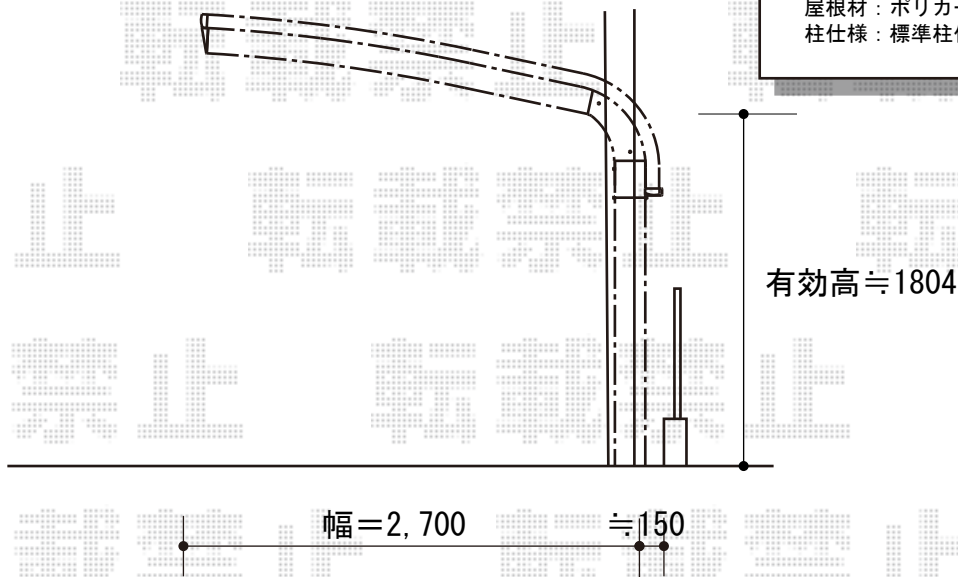

テールポートシグマIII 積雪～30cm対応

トステム テールポートシグマIII 積雪～30cm対応  
 幅=2,700mm  
 奥行=4,980mm  
 色：シャイングレー  
 屋根材：ポリカーボネート（ブルースモーク）  
 柱仕様：標準柱仕様（有効高 約1,800mm）

現場状況や作図制限により概略図の内容と多少の違いが生じることがございます。  
 施工時は、現場優先とさせて頂きたく思いますので、お立会い頂き、  
 最終のご指示のほど、何卒、宜しくお願い致します。