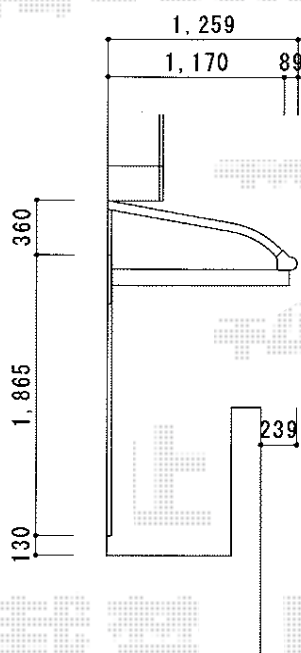

ベクターテラス R型 ルーフタイプ 単体 積雪～20cm対応

YKK AP ベクターテラス R型 ルーフタイプ 単体 積雪～20cm対応  
間口=関東間2.5間（柱芯々4,550mm 屋根幅4,625mm）  
出幅=4尺（1,170mm）  
色：カームブラック  
屋根材：ポリカーボネート（トーマイマツ/すりガラス調）  
柱仕様：持ち出しタイプ（柱無し）  
施工方法：下止め

現場状況や作図制限により概略図の内容と多少の違いが生じることがございます。  
施工時は、現場優先とさせて頂きたく思いますので、お立会い頂き、  
最終のご指示のほど、何卒、宜しくお願い致します。