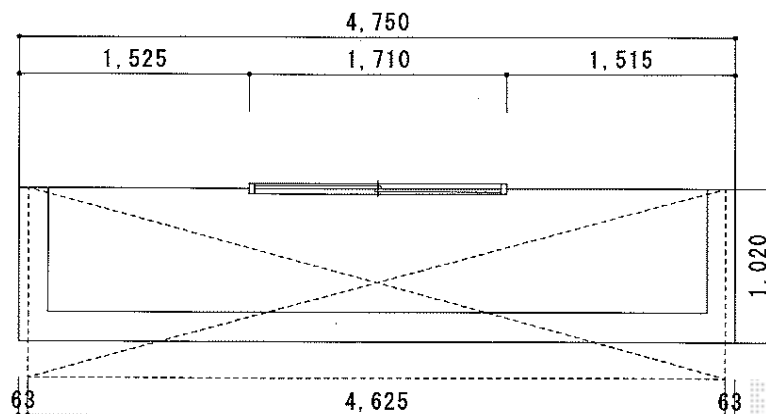

ベクターテラス R型 ルーフタイプ 単体 積雪～20cm対応

YKK AP ベクターテラス R型 ルーフタイプ 単体 積雪～20cm対応  
間口=関東間2.5間（柱芯々4,550mm 屋根幅4,625mm）  
出幅=4尺（1,170mm）  
色：カームブラック  
屋根材：ポリカーボネート（トーマイマツ/すりガラス調）  
柱仕様：持ち出しタイプ（柱無し）  
施工方法：下止め

現場状況や作図制限により概略図の内容と多少の違いが生じることがございます。  
施工時は、現場優先とさせて頂きたく思いますので、お立会い頂き、  
最終のご指示のほど、何卒、宜しくお願い致します。