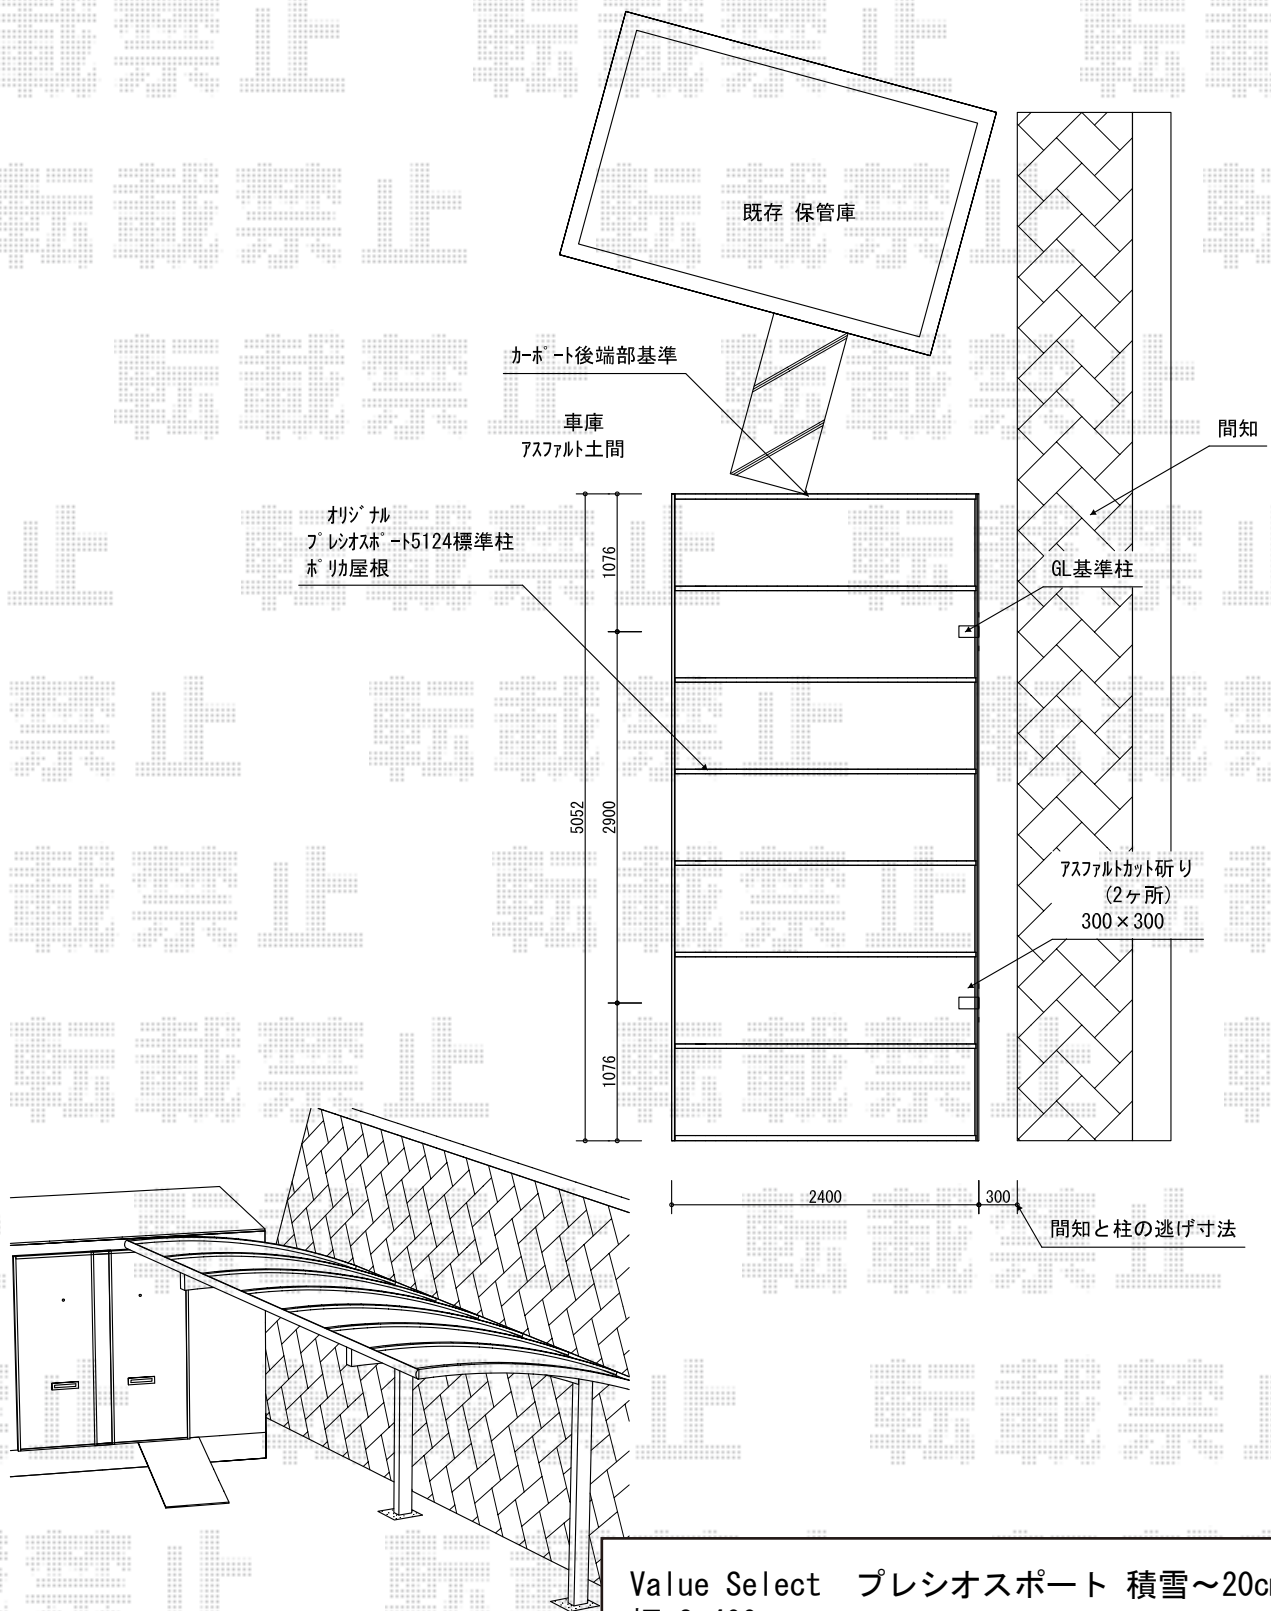

プレシオスポート 積雪～20cm対応

Value Select プレシオスポート 積雪～20cm対応  
 幅=2,400mm  
 奥行=5,052mm  
 色：チャコールブラック  
 屋根材：ポリカーボネート（スカイブルー）  
 柱仕様：標準柱仕様（有効高 約1,800mm）

現場状況や作図制限により概略図の内容と多少の違いが生じることがございます。  
 施工時は、現場優先とさせて頂きたく思いますので、お立会い頂き、  
 最終のご指示のほど、何卒、宜しくお願い致します。