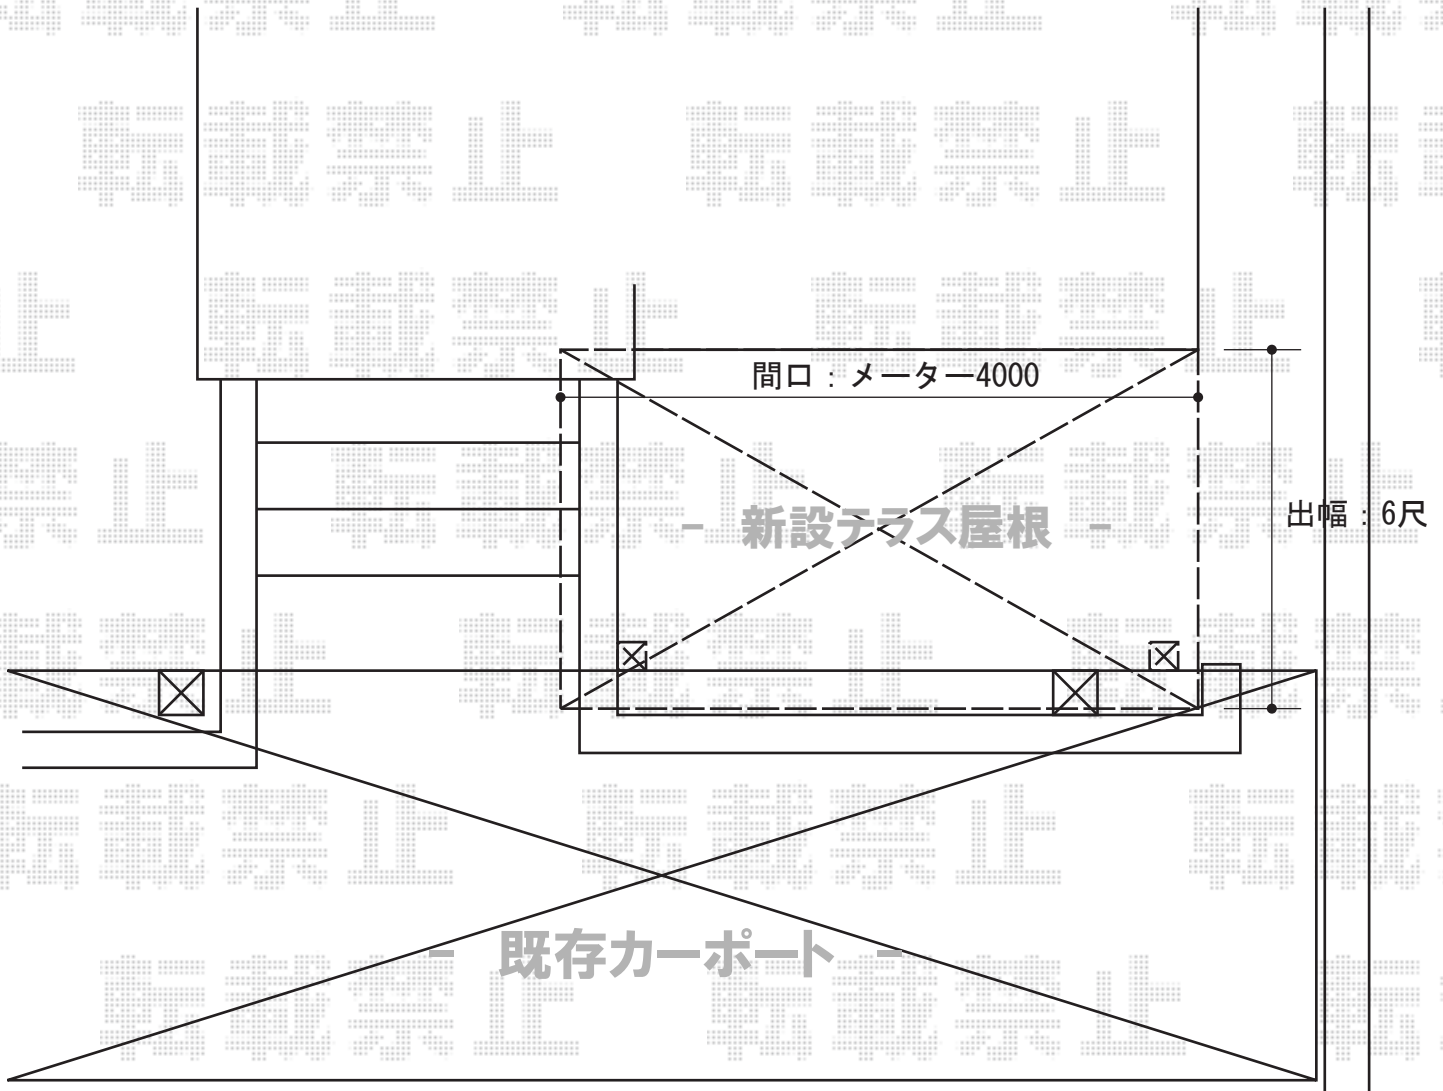

ライザーテラスII R型 単体 テラスタイプ 積雪～20cm対応

施工時、吊下げ物干しの  
取付位置と高さのご指示を  
宜しくお願い致します

トステム ライザーテラスII R型 単体 テラスタイプ 積雪～20cm対応  
間口=メートル4000 (柱芯々3,800mm 屋根幅4,020mm)  
出幅=6尺 (1,785mm)  
色：ブラック  
屋根材：ポリカーボネート (ブラウン)  
柱仕様：ロング柱・柱奥行移動タイプ  
施工方法：上止め仕様

トステム 吊下げ式物干し ワイド・ロング 2本入  
色：ブラック

現場状況や作図制限により概略図の内容と多少の違いが生じることがございます。  
施工時は、現場優先とさせて頂きたく思いますので、お立会い頂き、  
最終のご指示のほど、何卒、宜しくお願い致します。

EX-SHOP  
HTTP://WWW.EX-SHOP.NET

担当:小林