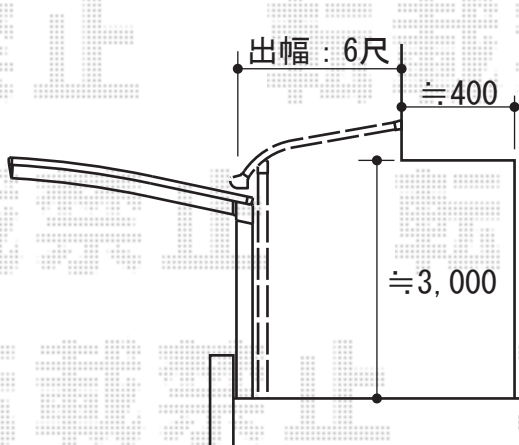

ライザーテラスII R型 単体 テラスタイプ 積雪～20cm対応

施工時、吊下げ物干しの  
取付位置と高さのご指示を  
宜しくお願い致します

トステム ライザーテラスII R型 単体 テラスタイプ 積雪～20cm対応  
間口=メートル4000 (柱芯々3,800mm 屋根幅4,020mm)  
出幅=6尺 (1,785mm)  
色：ブラック  
屋根材：ポリカーボネート (ブラウン)  
柱仕様：ロング柱・柱奥行移動タイプ  
施工方法：上止め仕様

トステム 吊下げ式物干し ワイド・ロング 2本入  
色：ブラック

現場状況や作図制限により概略図の内容と多少の違いが生じることがございます。  
施工時は、現場優先とさせて頂きたく思いますので、お立会い頂き、  
最終のご指示のほど、何卒、宜しくお願い致します。

EX-SHOP  
HTTP://WWW.EX-SHOP.NET

担当:小林