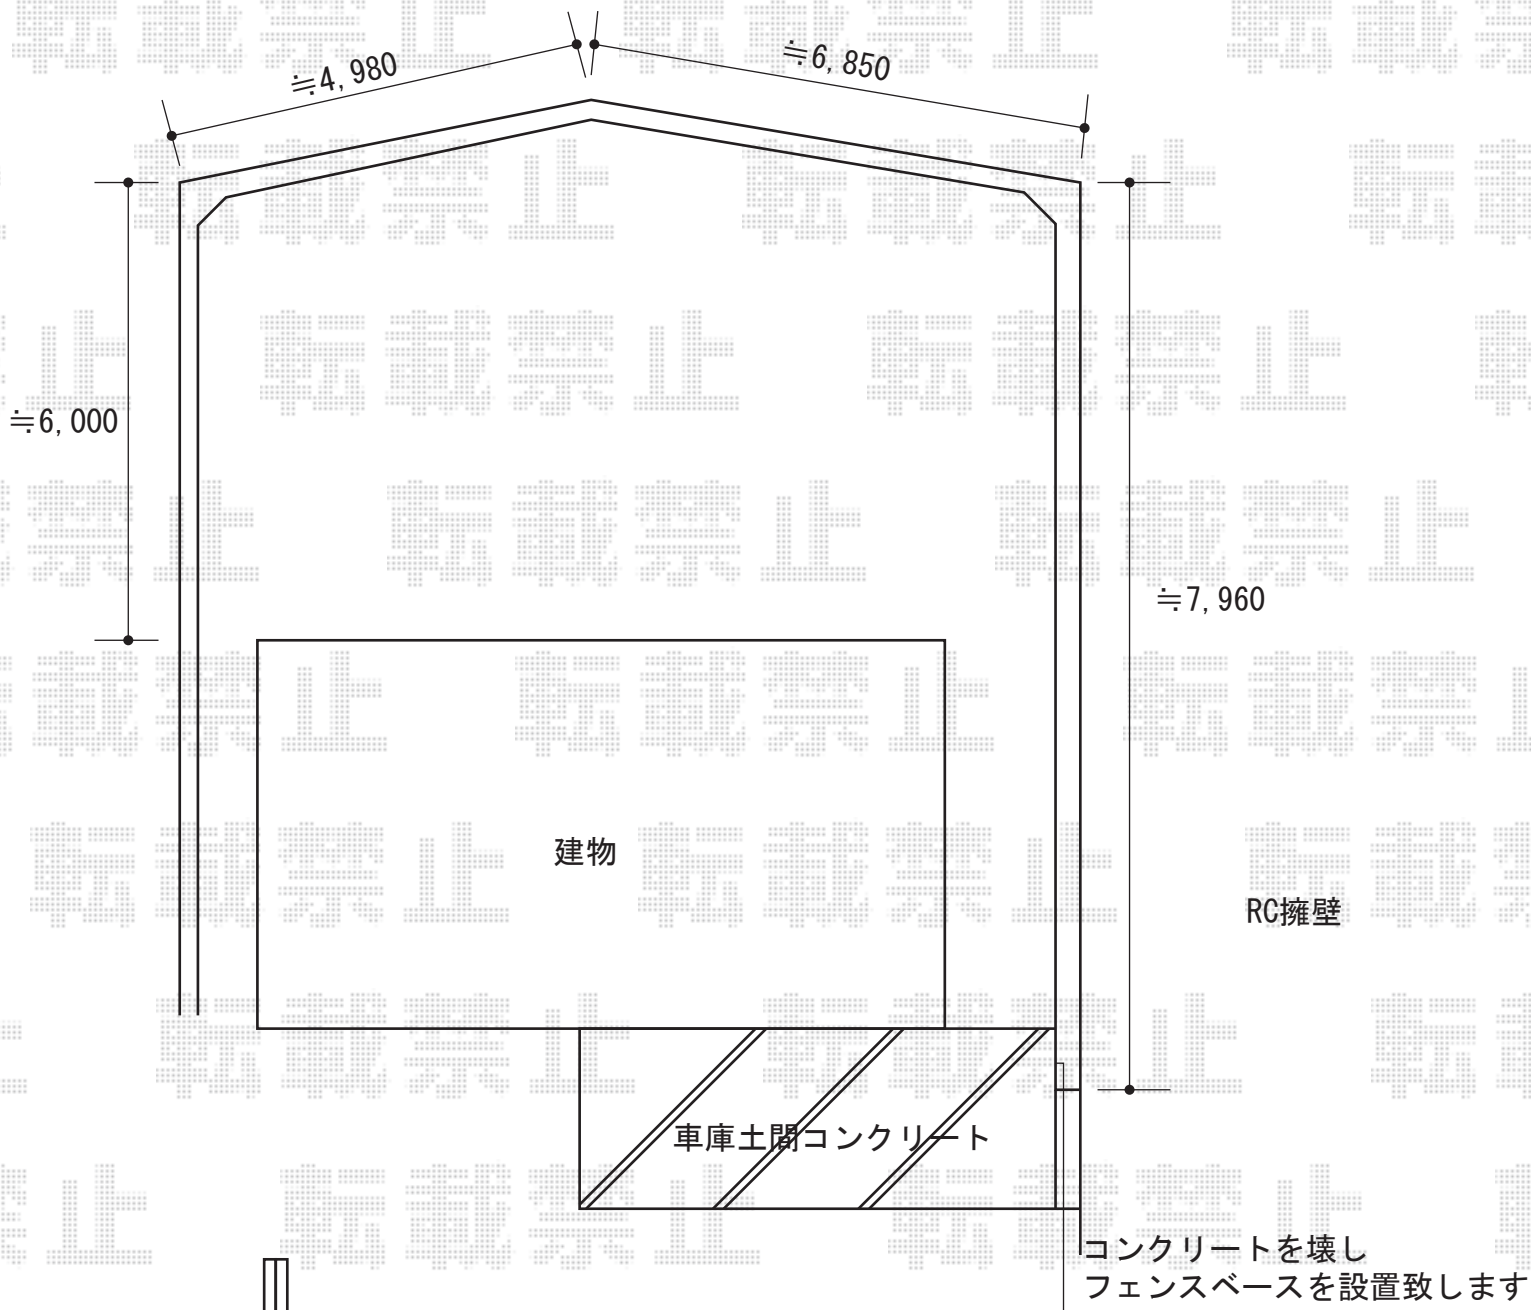

イーネットフェンス1F型

YKK AP イーネットフェンス1F型
本体1枚 (W×H) = (1,990×1,000mm) × 14枚
アルミ自由柱: T100×18本
コーナー部品: 3セット
端部キャップ: 3セット
色: ダークブラウン (柱: カームブラック)

現場状況や作図制限により概略図の内容と多少の違いが生じることがございます。
施工時は、現場優先とさせて頂きたく思いますので、お立会い頂き、
最終のご指示のほど、何卒、宜しくお願い致します。