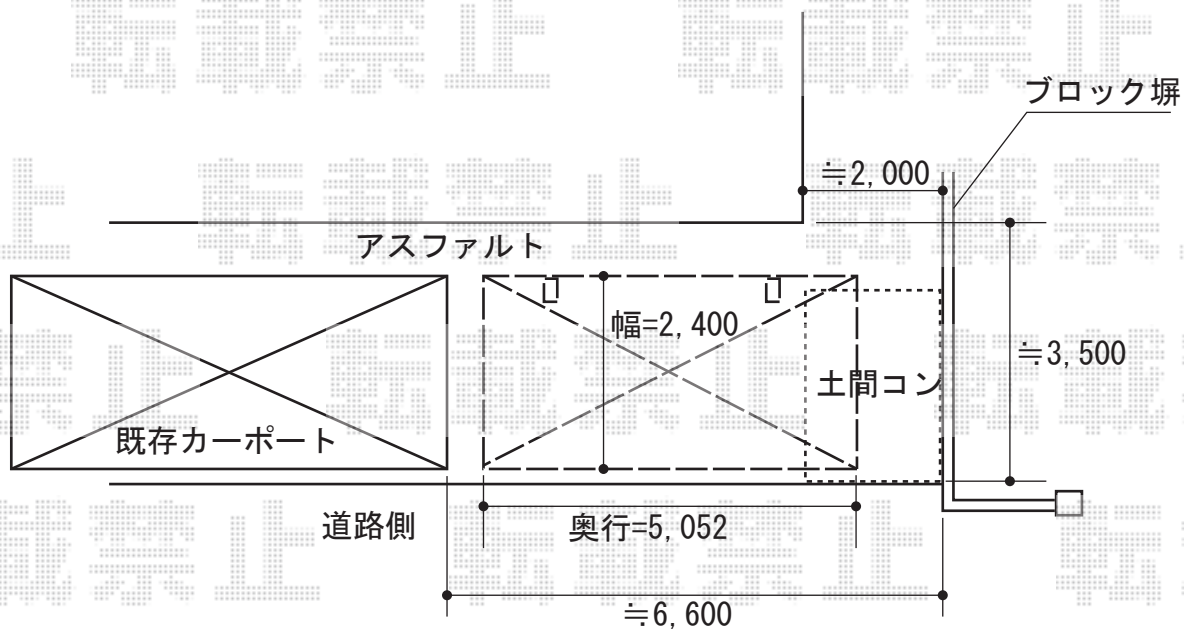

プレシオスポート 積雪～20cm対応

※既存カーポート1台を撤去しまして設置致します。

Value Select プレシオスポート 積雪～20cm対応
幅=2,400mm
奥行=5,052mm
色：チャコールブラック
屋根材：ポリカーボネート（スカイブルー）
柱仕様：標準柱仕様（有効高 約1,800mm）

現場状況や作図制限により概略図の内容と多少の違いが生じることがございます。
施工時は、現場優先とさせて頂きたく思いますので、お立会い頂き、
最終のご指示のほど、何卒、宜しくお願い致します。