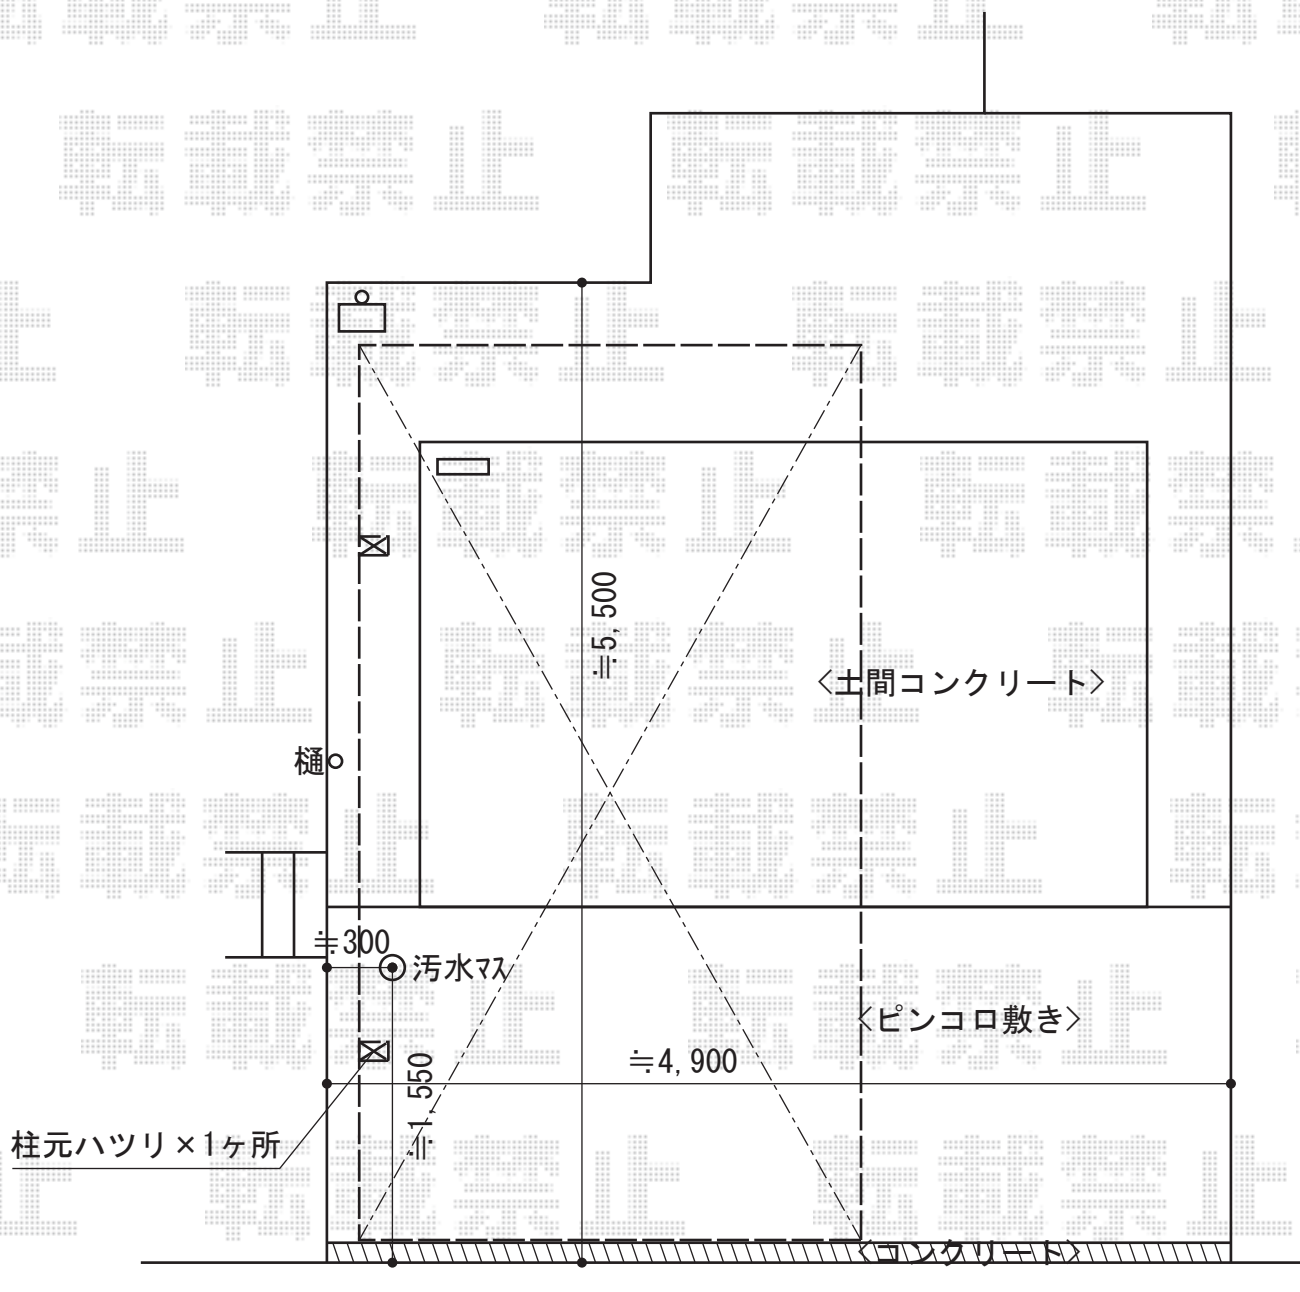

プレシオスポート 積雪～20cm対応

Value Select プレシオスポート 積雪～20cm対応

幅=2,700mm

奥行=5,052mm

色：チャコールブラック

屋根材：熱線遮断ポリカーボネート（スカイブルーマット調）

柱仕様：ハイルーフ仕様（有効高 約2,250mm）

現場状況や作図制限により概略図の内容と多少の違いが生じることがございます。
施工時は、現場優先とさせて頂きたく思いますので、お立会い頂き、
最終のご指示のほど、何卒、宜しくお願い致します。