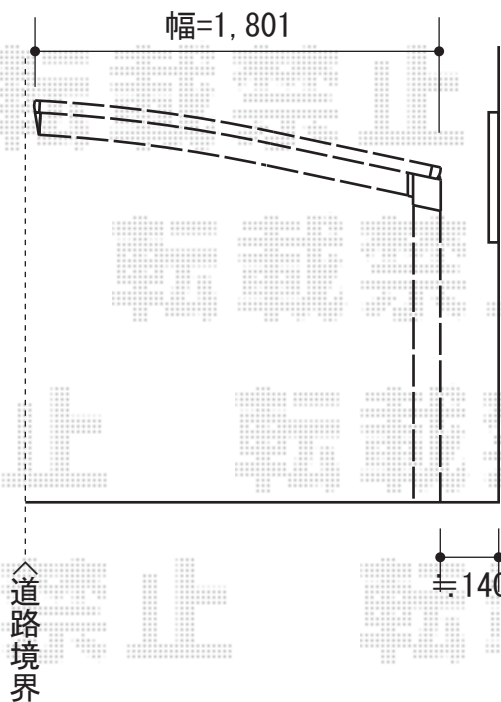

カーブポートシグマIII ミニ 積雪～30cm対応

トステム カーブポートシグマIII ミニ  
 積雪～30cm対応  
 幅=1,801mm  
 奥行=5,686mm  
 幅=シャイングレー  
 屋根材：ポリカーボネート  
 (クリアマット/すりガラス調)  
 柱仕様：ロング柱23仕様 (有効高 約2,312mm)

現場状況や作図制限により概略図の内容と多少の違いが生じることがございます。  
 施工時は、現場優先とさせて頂きたく思いますので、お立会い頂き、  
 最終のご指示のほど、何卒、宜しくお願い致します。