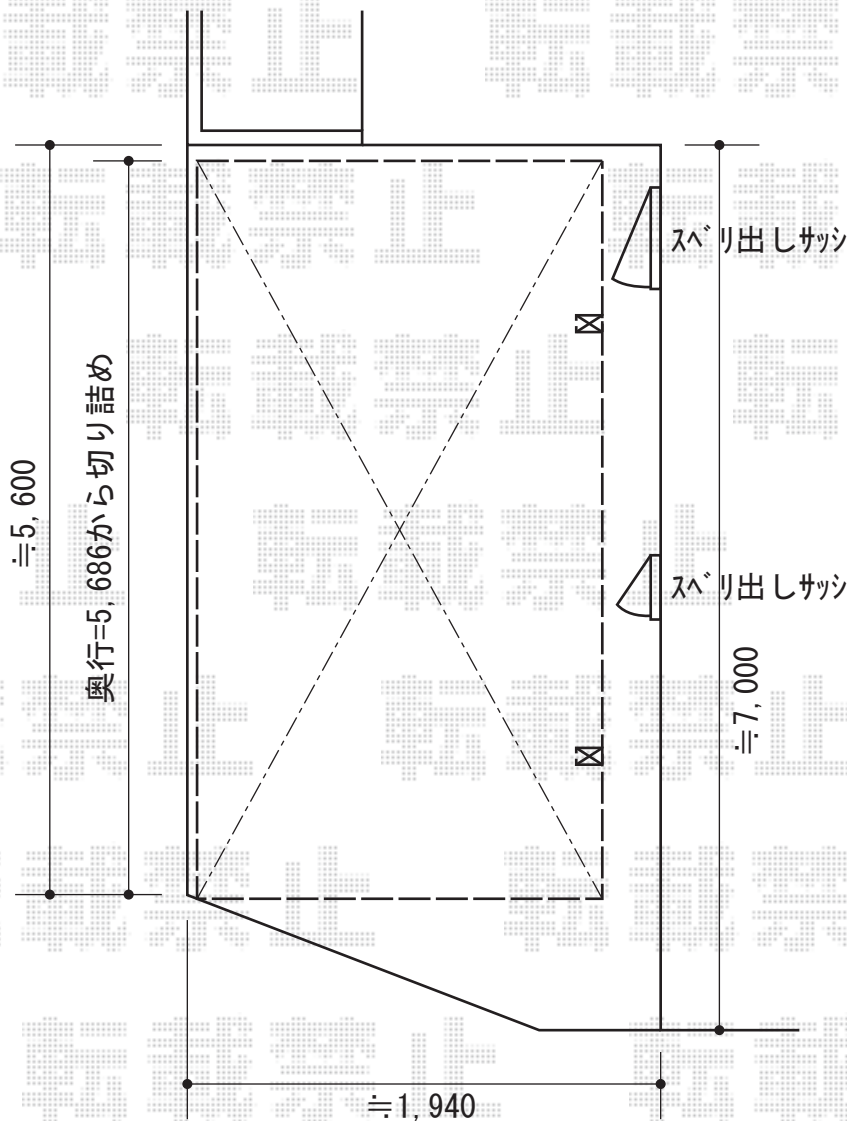

カーブポートシグマIII ミニ 積雪～30cm対応

トステム カーブポートシグマIII ミニ  
 積雪～30cm対応  
 幅=1,801mm  
 奥行=5,686mm  
 幅=シャイングレー  
 屋根材：ポリカーボネート  
 (クリアマット/すりガラス調)  
 柱仕様：ロング柱23仕様 (有効高 約2,312mm)

現場状況や作図制限により概略図の内容と多少の違いが生じることがございます。  
 施工時は、現場優先とさせて頂きたく思いますので、お立会い頂き、  
 最終のご指示のほど、何卒、宜しくお願い致します。