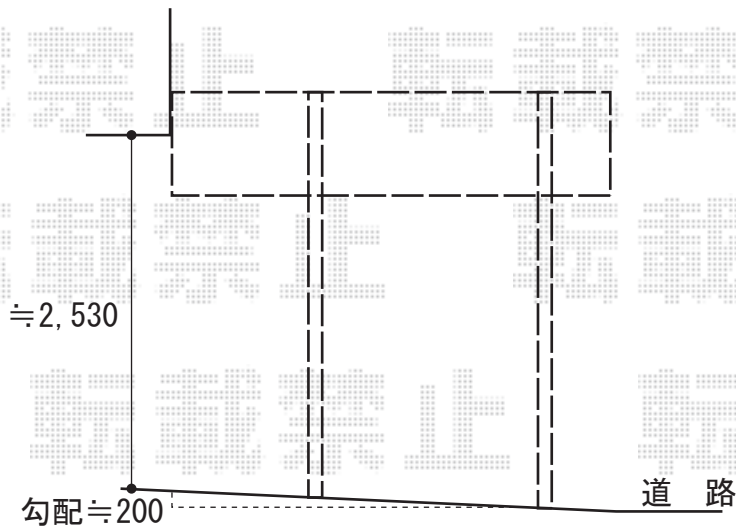

レークポートシグマⅢ 積雪～30cm対応

トステム レークポートシグマⅢ 積雪～30cm対応

幅=3,029mm

奥行=4,980mm

色：シャイングレー

屋根材：ポリカーボネート（クリアマット/すりガラス調）

柱仕様：ロング柱23仕様（有効高 約2,300mm）

追加部材：雨水流れ加工用部材