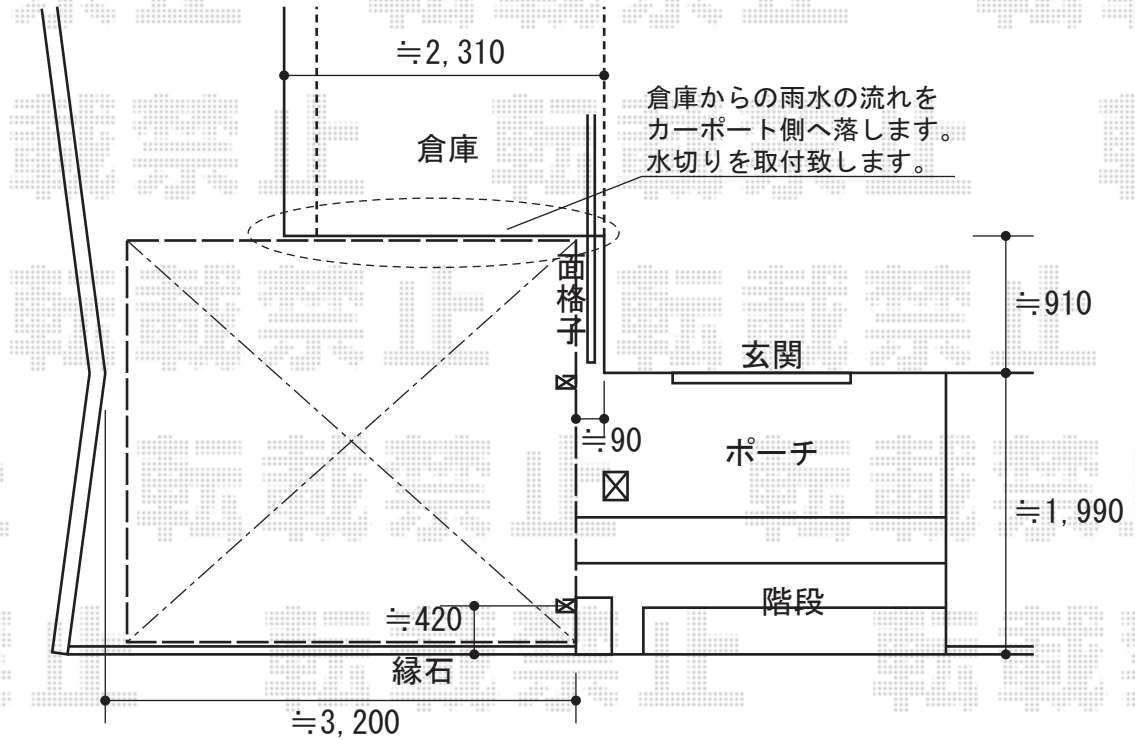

レークポートシグマⅢ 積雪～30cm対応

トステム レークポートシグマⅢ 積雪～30cm対応

幅=3,029mm

奥行=4,980mm

色：シャイングレー

屋根材：ポリカーボネート（クリアマット/すりガラス調）

柱仕様：ロング柱23仕様（有効高 約2,300mm）

追加部材：雨水流れ加工用部材

現場状況や作図制限により概略図の内容と多少の違いが生じることがございます。施工時は、現場優先とさせて頂きたく思いますので、お立会い頂き、最終のご指示のほど、何卒、宜しくお願い致します。

EX-SHOP  
HTTP://WWW.EX-SHOP.NET

担当：小林

全ての著作権は、エクスショップに帰属します。当社とのお取引目的外の使用・複製・転載禁止となっております。