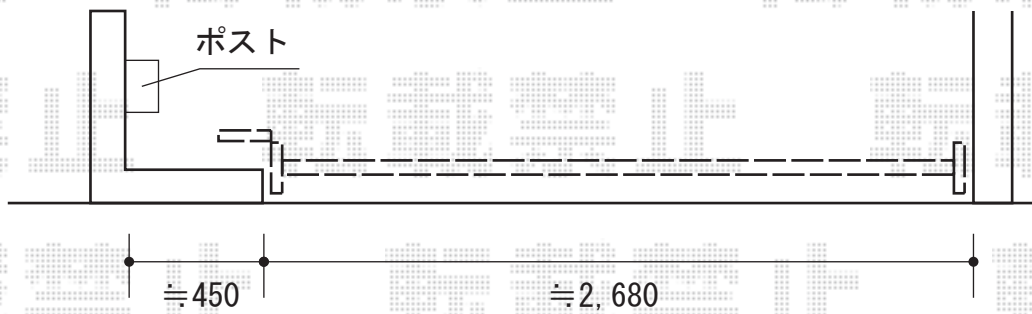

トリップゲート PA型 ノンレール 片開き

Value Select トリップゲート PA型 ノンレール 片開き
開口幅=2,626mm
全幅=2,726mm
たたみ幅=299mm
高さ=1,182mm
色：ステンカラー
キャスター数：2
落棒数：1

現場状況や作図制限により概略図の内容と多少の違いが生じることがございます。
施工時は、現場優先とさせて頂きたく思いますので、お立会い頂き、
最終のご指示のほど、何卒、宜しくお願い致します。