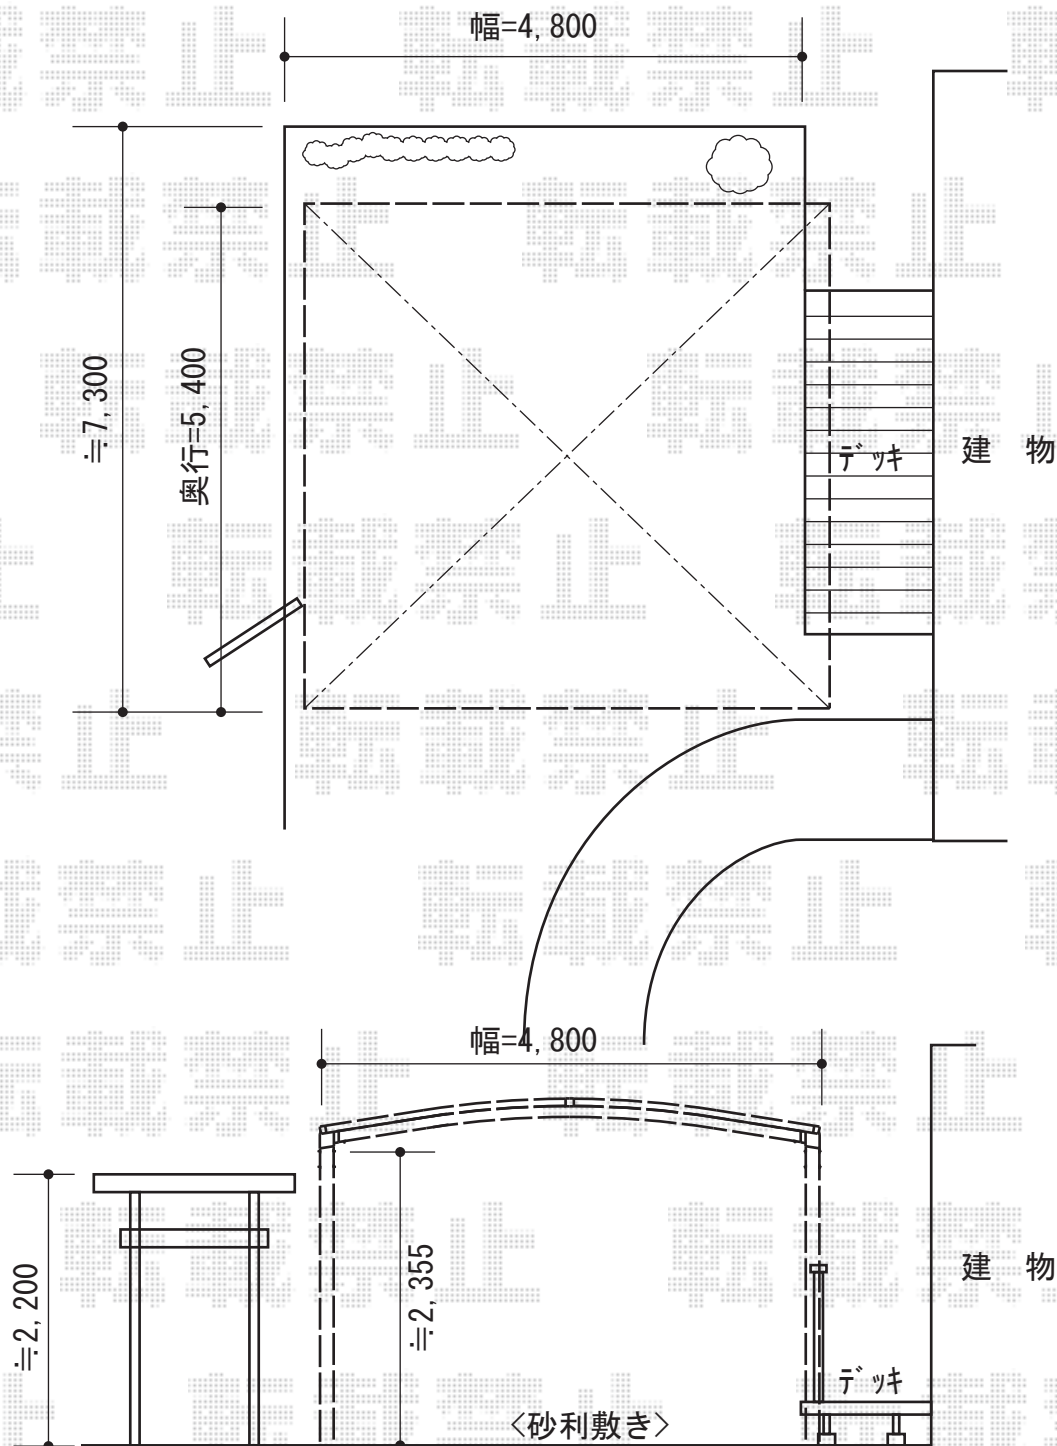

レイナツインポート 積雪～20cm対応

YKK AP レйнаツインポート 積雪～20cm対応
 幅=4,801mm
 奥行=5,400mm
 色：プラチナステン
 屋根材：ポリカーボネート（アースブルー）
 柱仕様：ハイルーフ仕様（有効高 約2,355mm）

YKK AP 枯れ葉よけネット
 本体：51/54用兼用×2セット

現場状況や作図制限により概略図の内容と多少の違いが生じることがございます。
 施工時は、現場優先とさせて頂きたく思いますので、お立会い頂き、
 最終のご指示のほど、何卒、宜しくお願い致します。