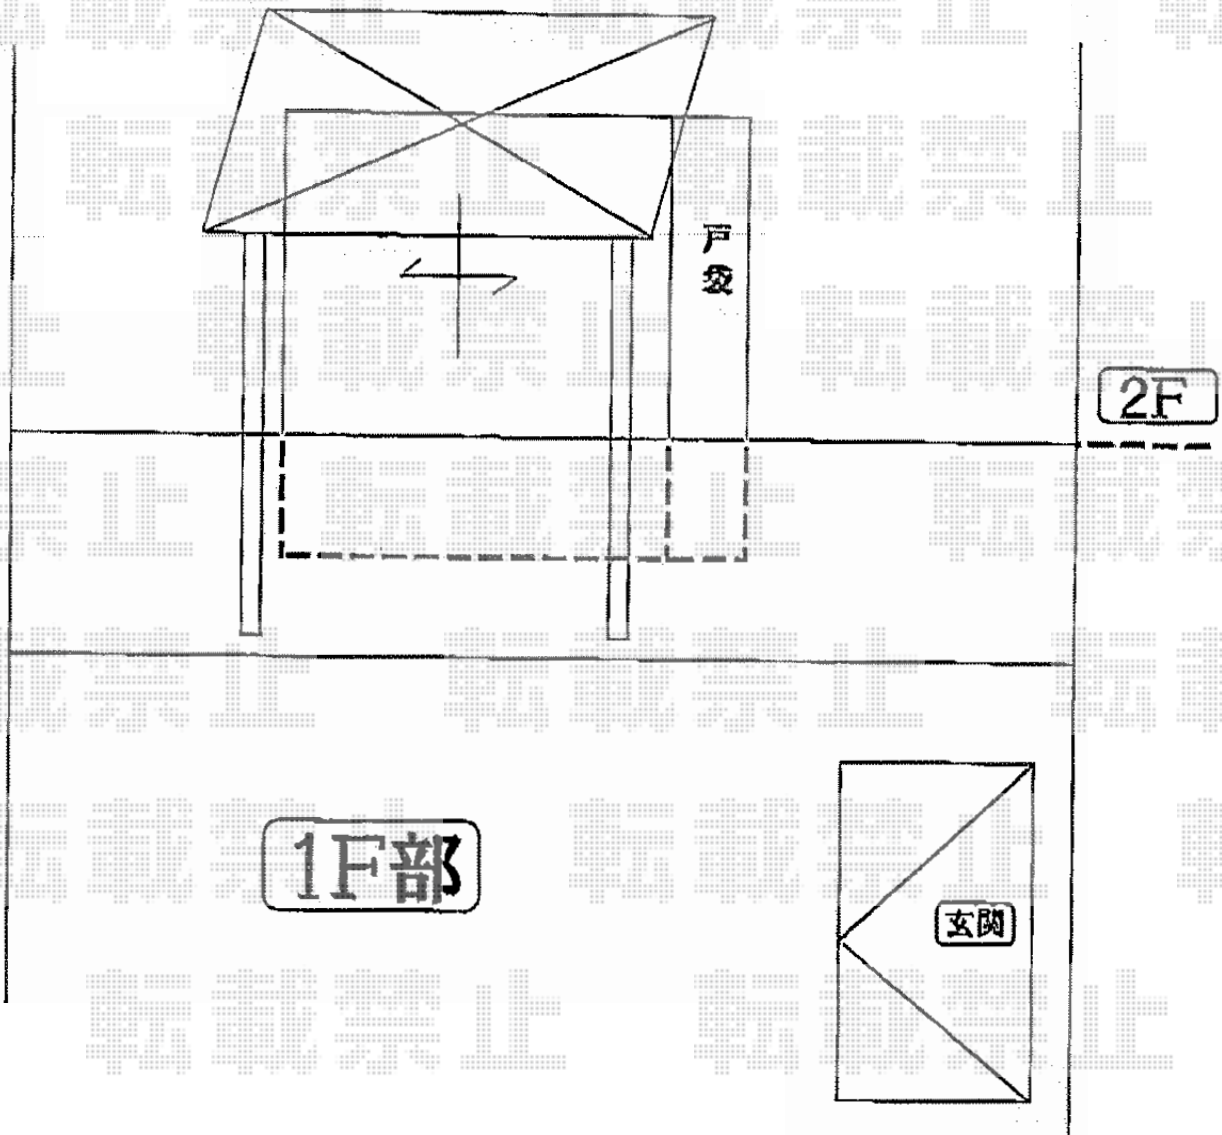

プレシオステラス R型 屋根タイプ 単体 積雪～20cm対応

Value Select プレシオステラス R型 屋根タイプ 単体 積雪～20cm対応
間口=関東間1.5間 (柱芯々2,575mm 屋根幅2,760mm)
出幅=4尺 (1,170mm)
色：グレースブラウン
屋根材：熱線遮断ポリカーボネート (スカイブルーマット調)
柱仕様：柱奥行移動タイプ
施工方法：下止め仕様
躯体式バルコニー取付部品：中間用×2