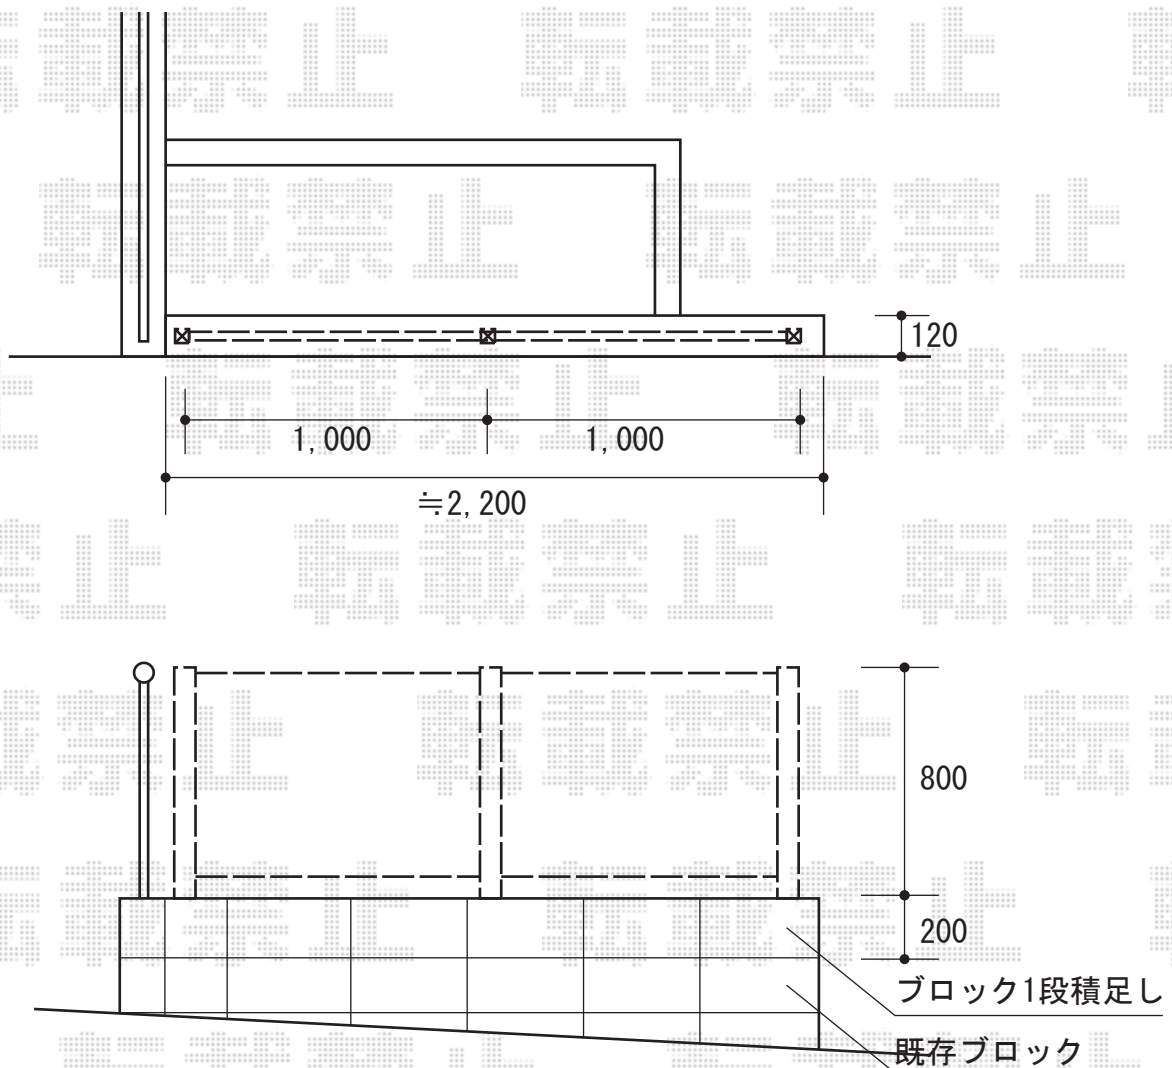

ステイウッドフェンスM2型 間仕切りタイプ

TOEX ステイウッドフェンスM2型 間仕切りタイプ
本体1枚 (W×H) = (1,200×800mm) × 2枚
SWM柱 : T-8×3本
端部部材 : 1組・2本入り×1
色 : S-オールナット

現場状況や作図制限により概略図の内容と多少の違いが生じることがございます。
施工時は、現場優先とさせて頂きたく思いますので、お立会い頂き、
最終のご指示のほど、何卒、宜しくお願い致します。