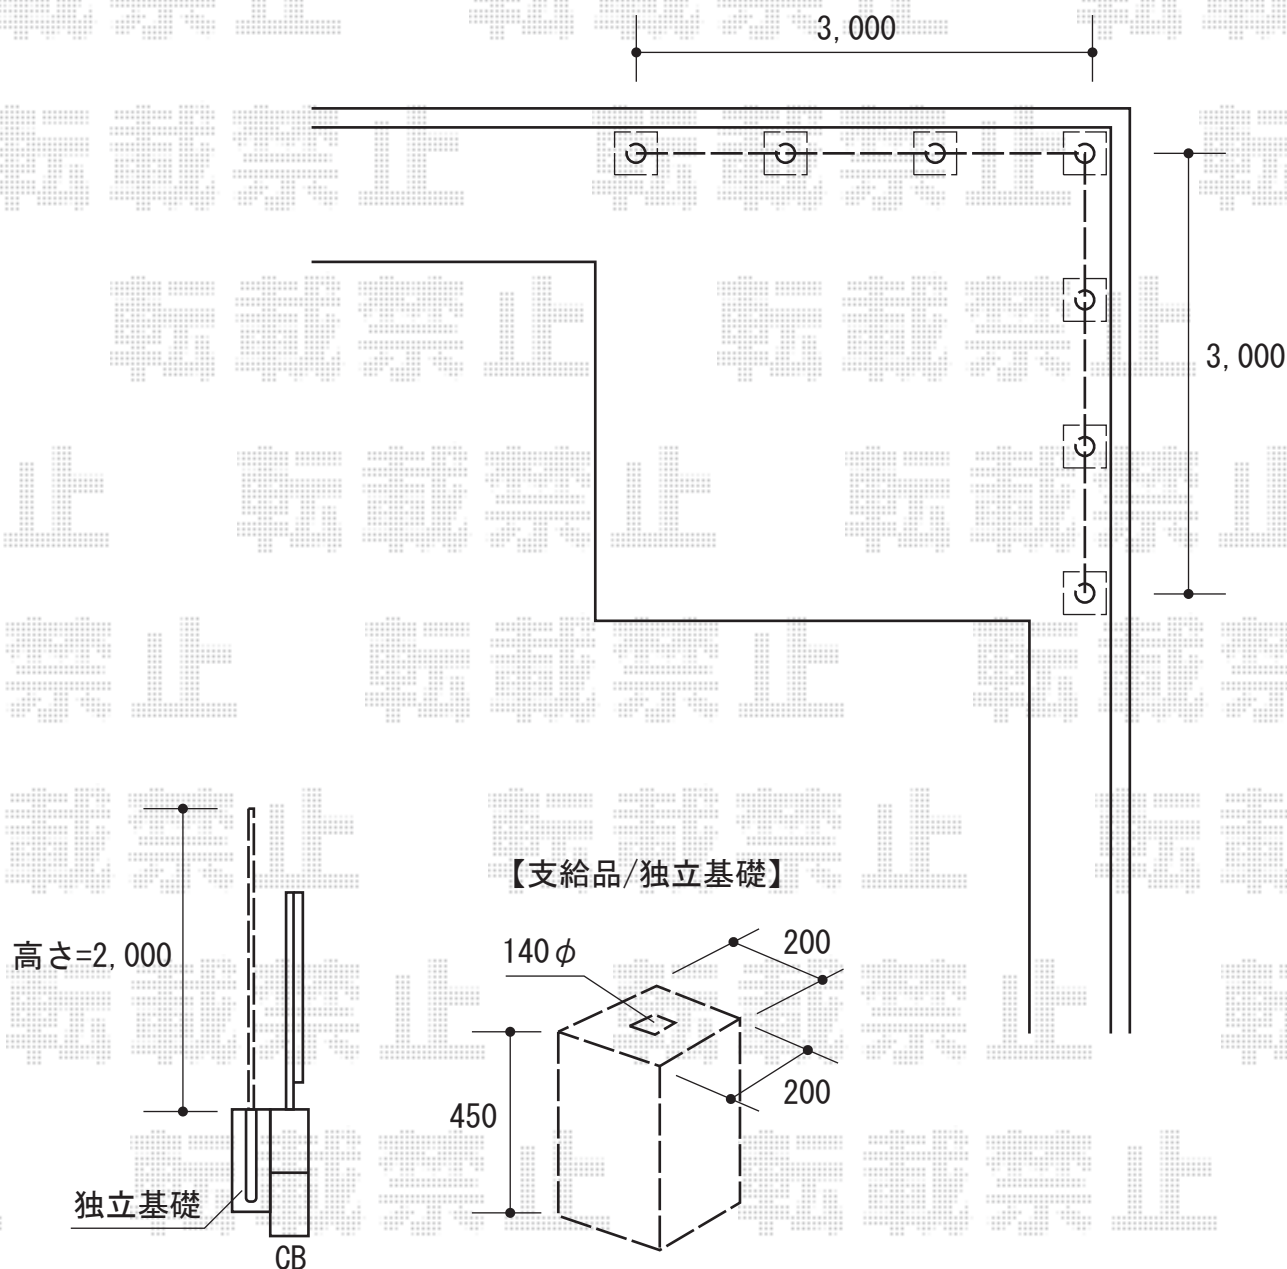

プログコートフェンスM1型 間仕切りタイプ

TOEX プログコートフェンスM1型 間仕切りタイプ
本体1枚 (W×H) = (976mm×2,000mm) × 6枚
主柱 : T20×6本
コーナー柱 : T20×1本
コーナー取付材セット : T20×1
色 : 【仮】シャイングレー

現場状況や作図制限により概略図の内容と多少の違いが生じることがございます。
施工時は、現場優先とさせて頂きたく思いますので、お立会い頂き、
最終のご指示のほど、何卒、宜しくお願い致します。