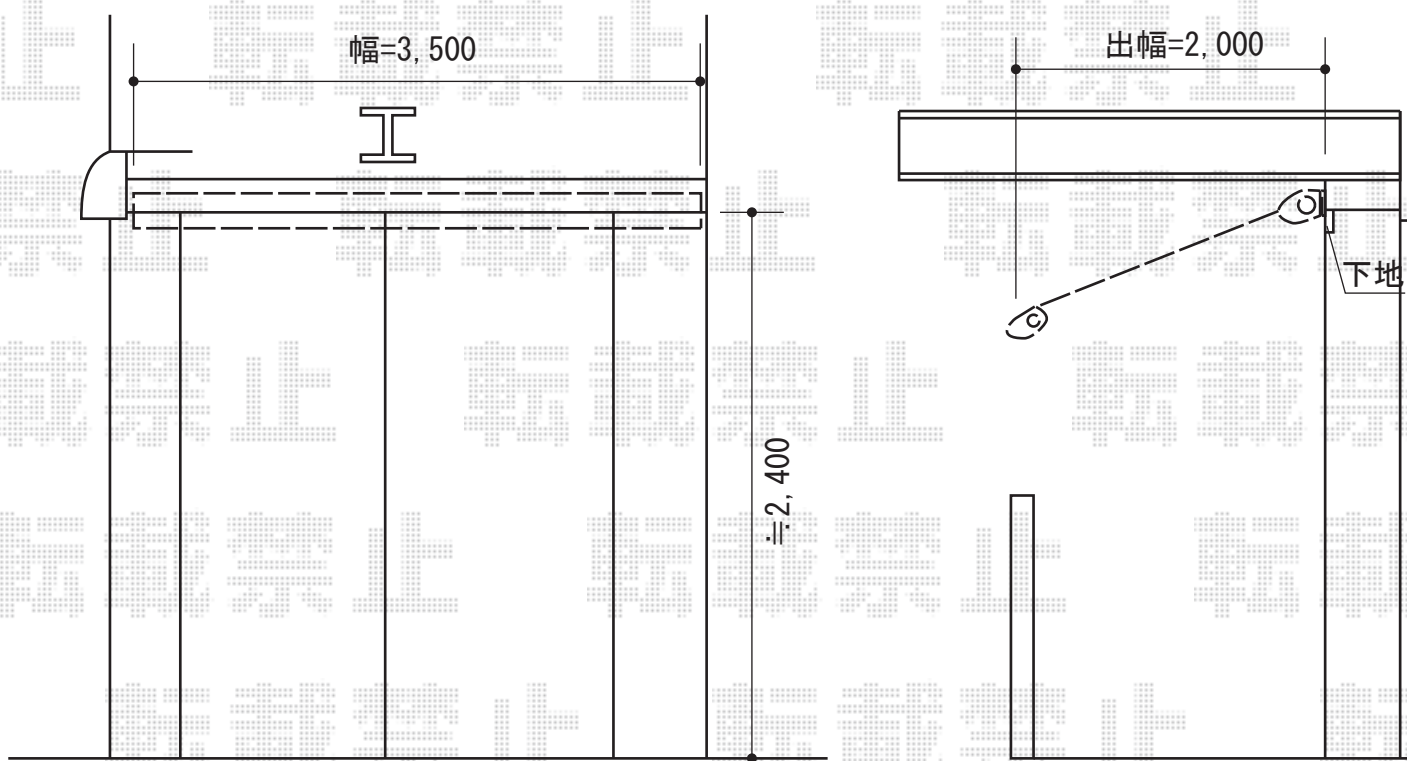

マルキルクス フリューゲル 手動式

markilux マルキルクス フリューゲル 手動式
間口=3,500mm
出幅=2,000mm
本体色：ホワイト
キャンバス色：3682FP レッド/フリルAタイプ
駆動：外観右/手動式
クランクハンドル：L1400
雨ケース：あり
追加部材：ベースプレート/下地鉄骨用プレート

現場状況や作図制限により概略図の内容と多少の違いが生じることがございます。
施工時は、現場優先とさせて頂きたく思いますので、お立会い頂き、
最終のご指示のほど、何卒、宜しくお願い致します。