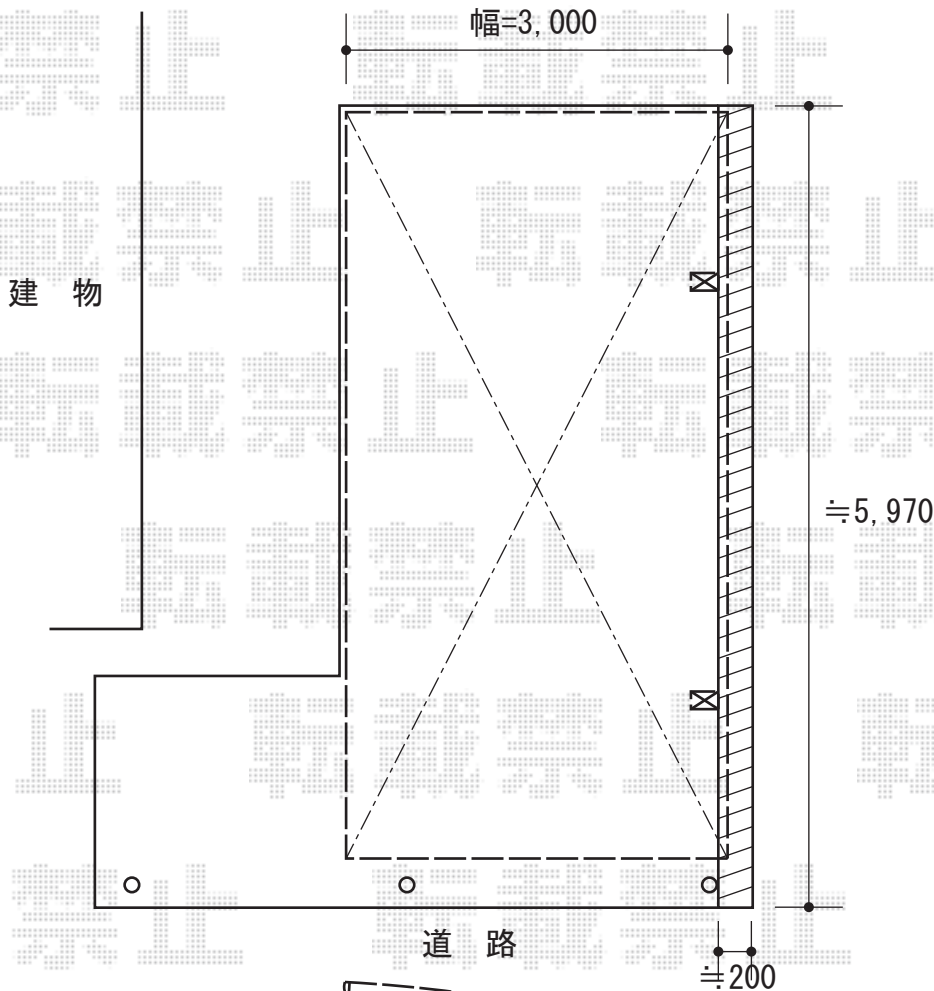

テールポートシグマIII 積雪～30cm対応

トステム テールポートシグマIII 積雪～30cm対応
 幅=3,000mm
 奥行=5,686mm
 色：オータムブラウン
 屋根材：熱線吸収アクアポリカーボネート（ライトブルー）
 柱仕様：ロング柱23仕様（有効高 約2,300mm）

トステム 着脱式サポート ロング柱23用 （2本入）
 色：オータムブラウン

現場状況や作図制限により概略図の内容と多少の違いが生じることがございます。
 施工時は、現場優先とさせて頂きたく思いますので、お立会い頂き、
 最終のご指示のほど、何卒、宜しくお願い致します。