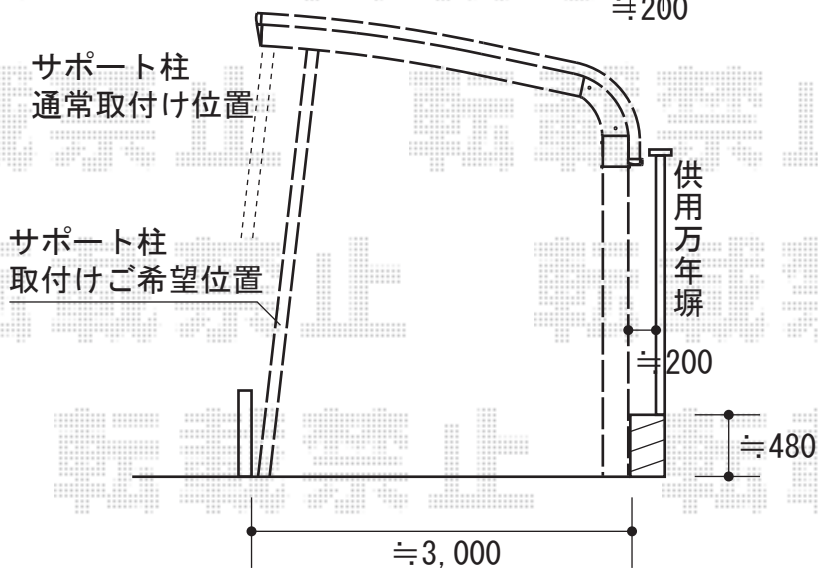

テールポートシグマIII 積雪～30cm対応

トステム テールポートシグマIII 積雪～30cm対応
 幅=3,000mm
 奥行=5,686mm
 色：オータムブラウン
 屋根材：熱線吸収アクアポリカーボネート（ライトブルー）
 柱仕様：ロング柱23仕様（有効高 約2,300mm）

トステム 着脱式サポート ロング柱23用 （2本入）
 色：オータムブラウン

現場状況や作図制限により概略図の内容と多少の違いが生じることがございます。
 施工時は、現場優先とさせて頂きたく思いますので、お立会い頂き、
 最終のご指示のほど、何卒、宜しくお願い致します。