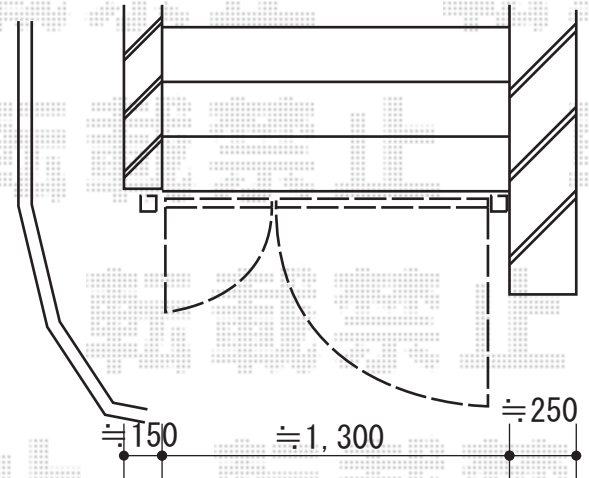

エクスライン門扉1型 両開き親子 門柱仕様

— 門扉 —

YKK AP エクスライン門扉1型 両開き親子 門柱仕様
 扉1枚 (W×H) =400・800mm×1,200mm
 色：プラチナステン
 錠：ハンドル錠E8型
 開き：外開き

現場状況や作図制限により概略図の内容と多少の違いが生じることがございます。
 施工時は、現場優先とさせて頂きたく思いますので、お立会い頂き、
 最終のご指示のほど、何卒、宜しくお願い致します。