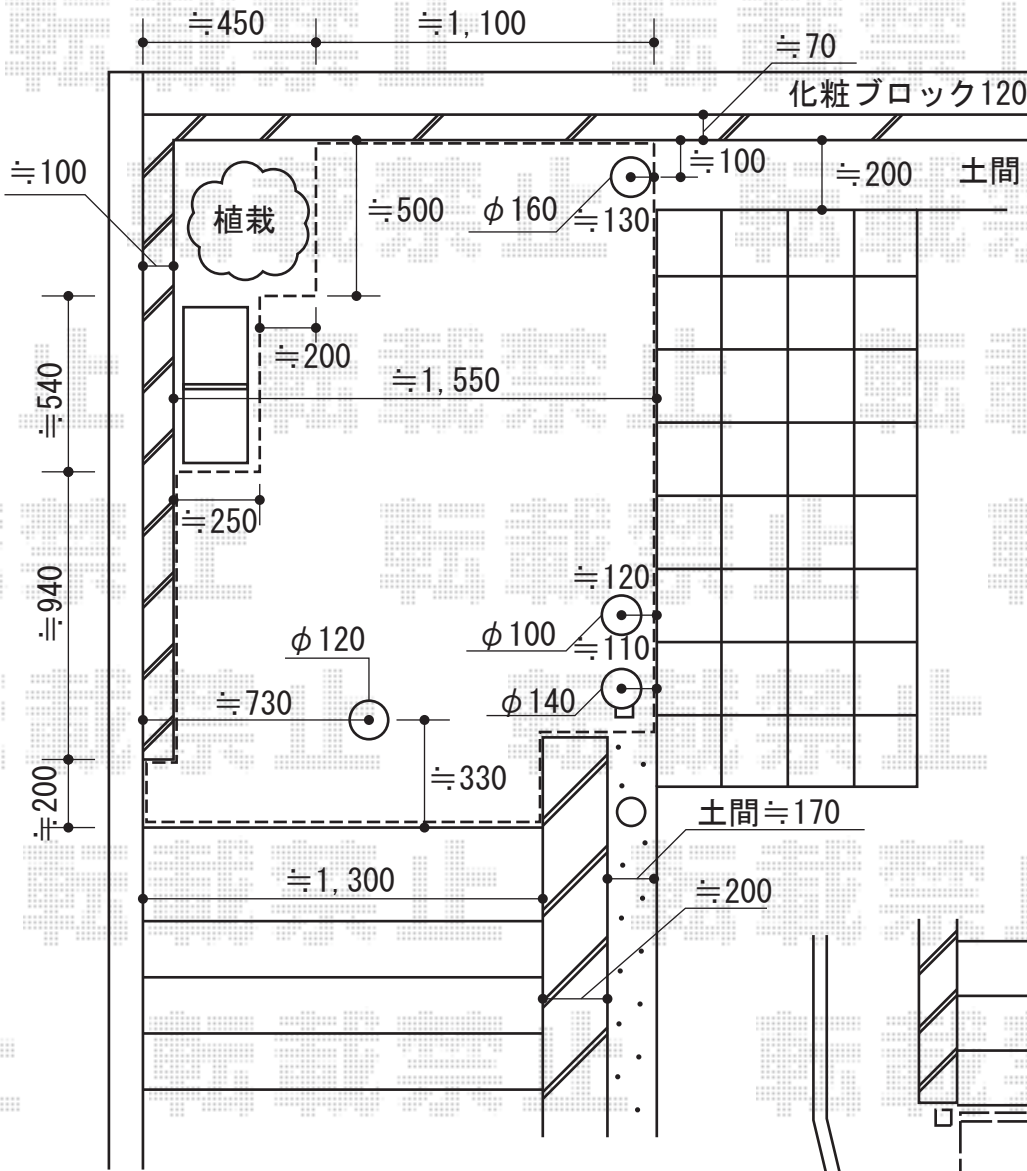

エクスライン門扉1型 両開き親子 門柱仕様

— 門扉 —

YKK AP エクスライン門扉1型 両開き親子 門柱仕様
 扉1枚 (W×H) =400・800mm×1,200mm
 色：プラチナステン
 錠：ハンドル錠E8型
 開き：外開き

現場状況や作図制限により概略図の内容と多少の違いが生じることがございます。
 施工時は、現場優先とさせて頂きたく思いますので、お立会い頂き、
 最終のご指示のほど、何卒、宜しくお願い致します。