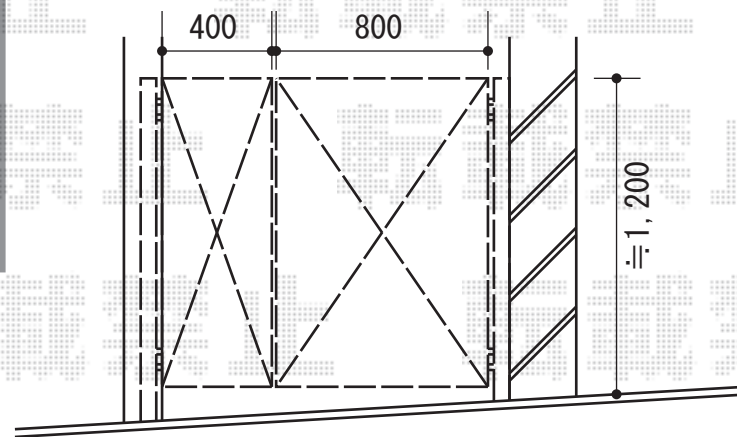

エクスライン門扉1型 両開き親子 門柱仕様

— 門扉 —

YKK AP エクスライン門扉1型 両開き親子 門柱仕様
 扉1枚 (W×H) =400・800mm×1,200mm
 色：プラチナステン
 錠：ハンドル錠E8型
 開き：外開き

現場状況や作図制限により概略図の内容と多少の違いが生じることがございます。
 施工時は、現場優先とさせて頂きたく思いますので、お立会い頂き、
 最終のご指示のほど、何卒、宜しくお願い致します。