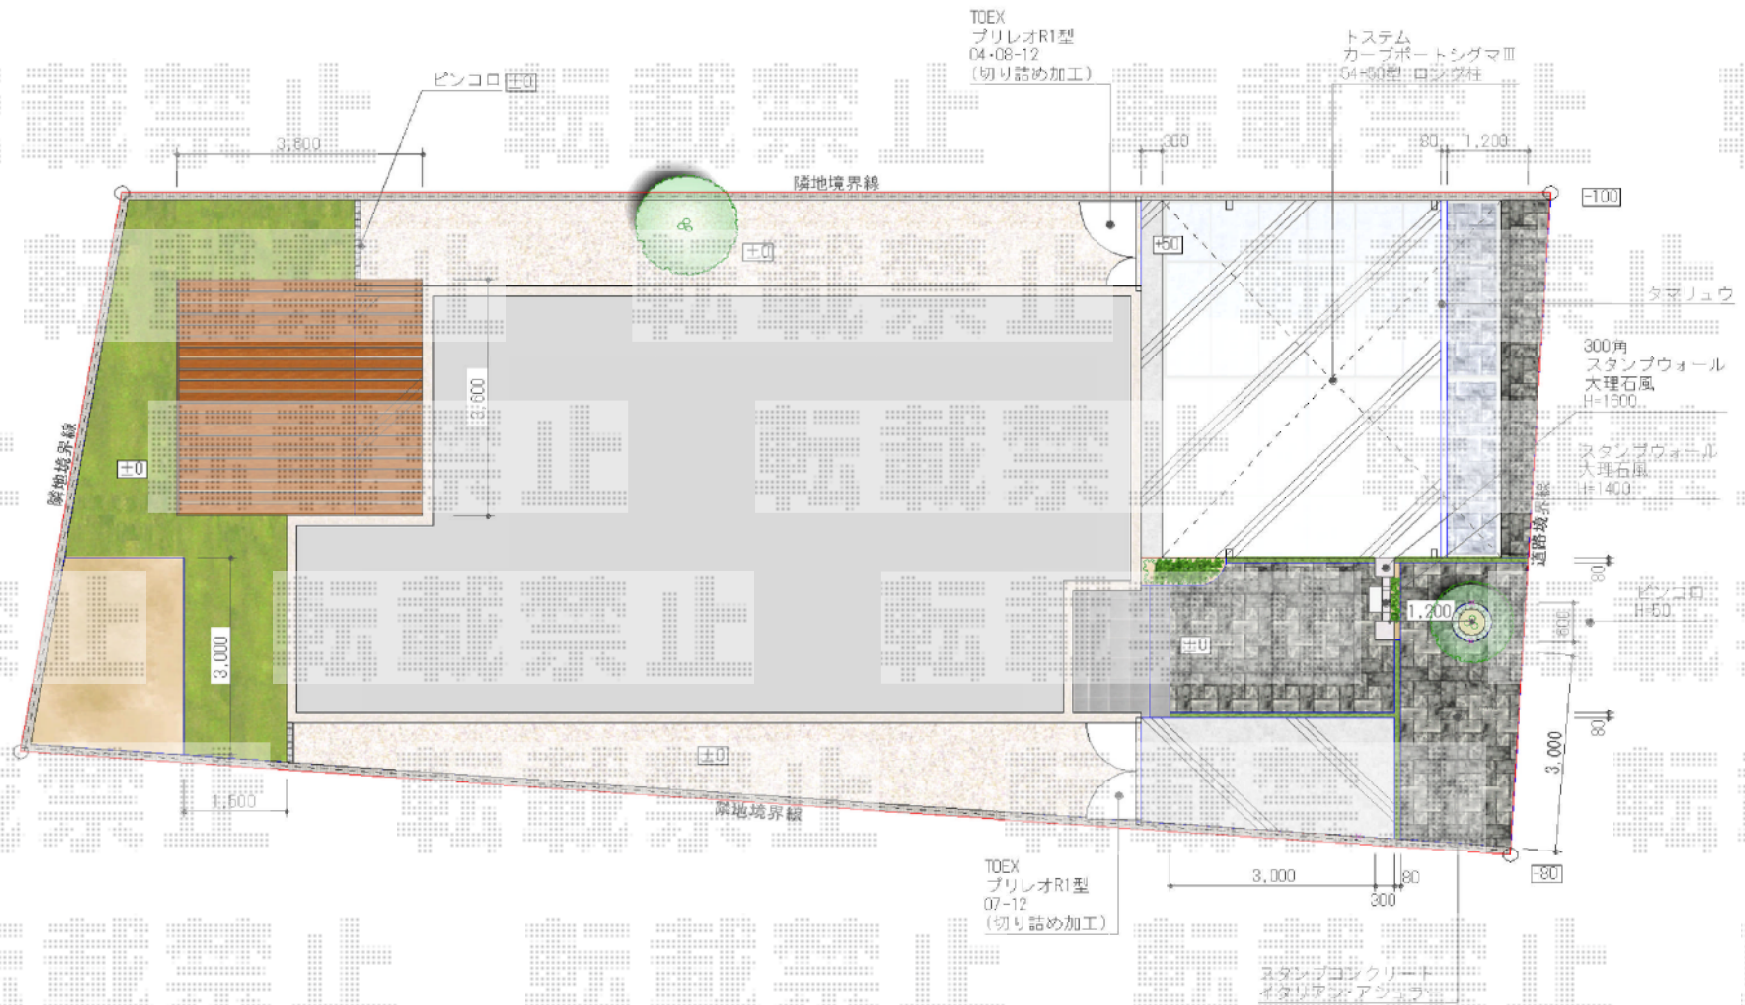

カーポート・門扉・ウッドデッキ・外構工事一式

現場状況や作図制限により概略図の内容と多少の違いが生じることがございます。
 施工時は、現場優先とさせて頂きたく思いますので、お立会い頂き、
 最終のご指示のほど、何卒、宜しくお願い致します。

全ての著作権は、エクスショップに帰属します。当社とのお取引目的外の使用・複製・転載禁止となっております。

EX-SHOP

[HTTP://WWW.EX-SHOP.NET](http://www.ex-shop.net)

担当:杉本