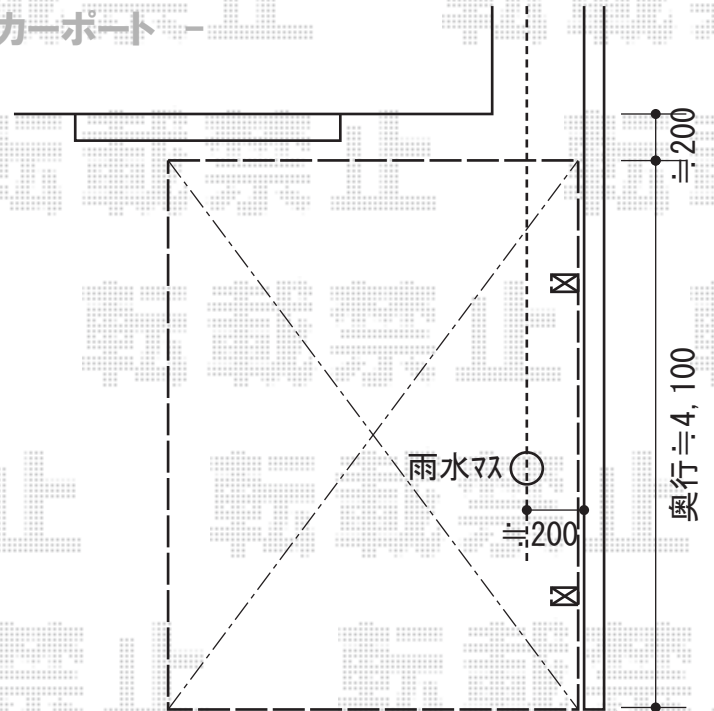

## カーポート

トステム パワーアルファ F型 屋根タイプ 単体 積雪～30cm対応  
間口=関東間1.5間 (柱芯々2,755mm 屋根幅3,080mm)  
出幅=8尺 (2,385mm)  
色：シャイングレー  
屋根材：ポリカーボネート (クリアマット/すりガラス調)  
柱仕様：柱奥行移動タイプ  
施工方法：上止め仕様  
オプション：吊り下げ物干し 標準 2本入  
オプション：壁つけ物干し 標準 2本入、取付部品 2本入

トステム テールポートシグマIII 単体 積雪～30cm対応  
幅=3,000mm  
奥行=4,980mm  
色：シャイングレー  
屋根材：ポリカーボネート (クリアマット/すりガラス調)  
柱仕様：ロング柱23仕様 (有効高 約2,300mm)

現場状況や作図制限により概略図の内容と多少の違いが生じることがございます。  
施工時は、現場優先とさせて頂きたく思いますので、お立会い頂き、  
最終のご指示のほど、何卒、宜しくお願い致します。