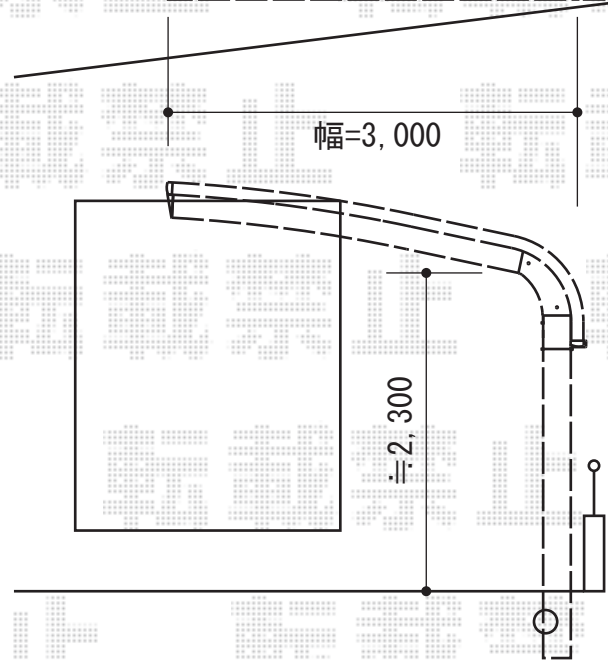

## カーポート

トステム パワーアルファ F型 屋根タイプ 単体 積雪～30cm対応  
間口=関東間1.5間 (柱芯々2,755mm 屋根幅3,080mm)  
出幅=8尺 (2,385mm)  
色：シャイングレー  
屋根材：ポリカーボネート (クリアマット/すりガラス調)  
柱仕様：柱奥行移動タイプ  
施工方法：上止め仕様  
オプション：吊り下げ物干し 標準 2本入  
オプション：壁つけ物干し 標準 2本入、取付部品 2本入

トステム テールポートシグマIII 単体 積雪～30cm対応  
幅=3,000mm  
奥行=4,980mm  
色：シャイングレー  
屋根材：ポリカーボネート (クリアマット/すりガラス調)  
柱仕様：ロング柱23仕様 (有効高 約2,300mm)

現場状況や作図制限により概略図の内容と多少の違いが生じることがございます。  
施工時は、現場優先とさせて頂きたく思いますので、お立会い頂き、  
最終のご指示のほど、何卒、宜しくお願い致します。