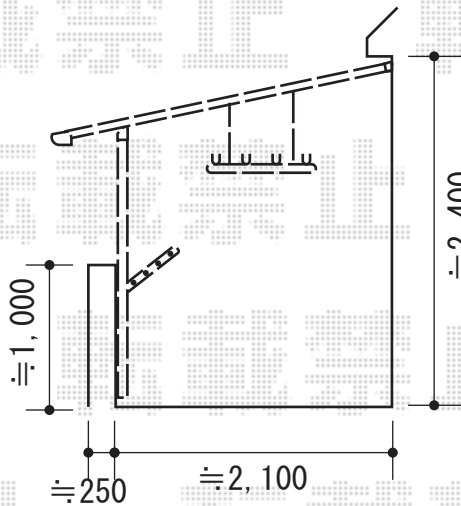

## バルコニー屋根

施工に際して、  
オプション：物干しの  
取付け位置・高さの  
ご確認を頂きますよう、  
お願い致します。

## カーポート

トステム パワーアルファ F型 屋根タイプ 単体 積雪～30cm対応  
間口=関東間1.5間 (柱芯々2,755mm 屋根幅3,080mm)  
出幅=8尺 (2,385mm)  
色：シャイングレー  
屋根材：ポリカーボネート (クリアマット/すりガラス調)  
柱仕様：柱奥行移動タイプ  
施工方法：上止め仕様  
オプション：吊り下げ物干し 標準 2本入  
オプション：壁つけ物干し 標準 2本入、取付部品 2本入

トステム テールポートシグマIII 単体 積雪～30cm対応  
幅=3,000mm  
奥行=4,980mm  
色：シャイングレー  
屋根材：ポリカーボネート (クリアマット/すりガラス調)  
柱仕様：ロング柱23仕様 (有効高 約2,300mm)

現場状況や作図制限により概略図の内容と多少の違いが生じることがございます。  
施工時は、現場優先とさせて頂きたく思いますので、お立会い頂き、  
最終のご指示のほど、何卒、宜しくお願い致します。