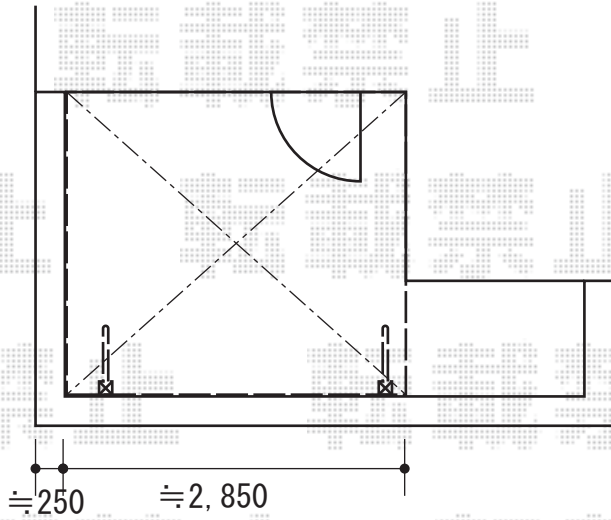

バルコニー屋根・カーポート

バルコニー屋根

施工に際して、
オプション：物干しの
取付け位置・高さの
ご確認を頂きますよう、
お願い致します。