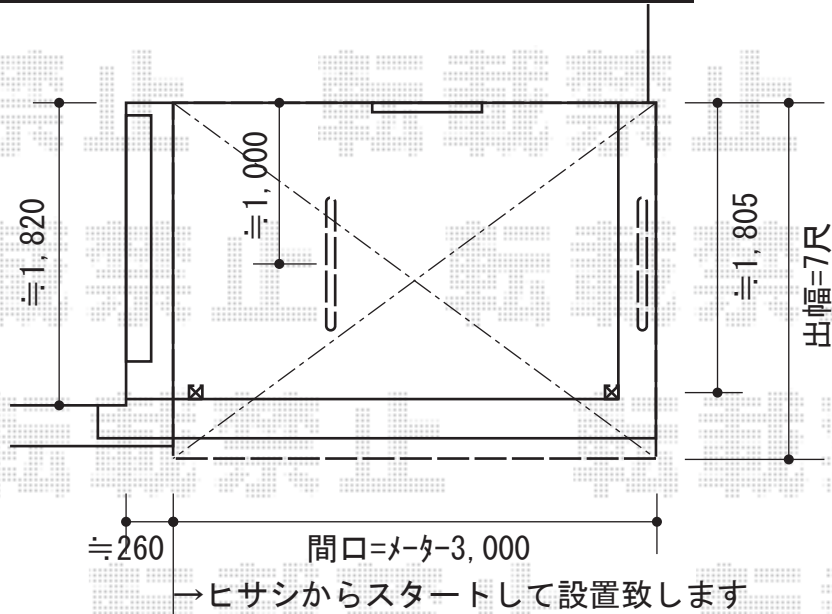

ライザーテラスⅡF型 屋根タイプ 単体 積雪～20cm対応

トステム ライザーテラスⅡF型 屋根タイプ 単体 積雪～20cm対応
 間口=メ-タ-モジュール3000 (柱芯々2,800mm 屋根幅3,020mm)
 出幅=7尺 (2,085mm)
 色: ホワイト
 屋根材: ポリカーボネート (クリアマット/すりガラス調)
 柱仕様: 柱奥行移動タイプ
 施工方法: 上止め
 オプション: 吊り下げ物干し ワイド 2本入
 追加部材: 自在垂木掛け部材一式

施工に際して、
 オプション: 物干しの
 取付け位置・高さの
 ご確認を頂けますよう、
 お願い致します。

現場状況や作図制限により概略図の内容と多少の違いが生じることがございます。
 施工時は、現場優先とさせて頂きたく思いますので、お立会い頂き、
 最終のご指示のほど、何卒、宜しくお願い致します。