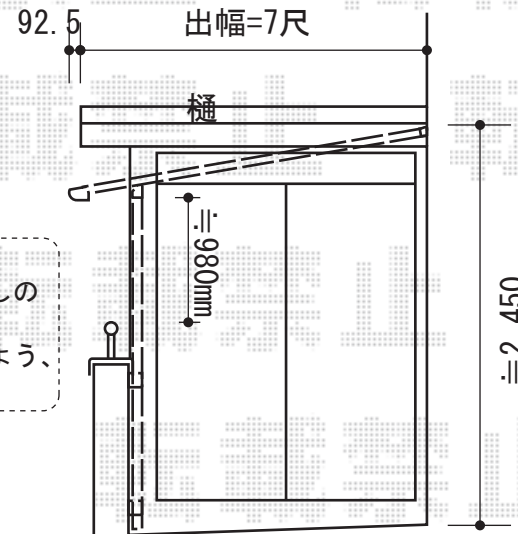

ライザーテラスⅡF型 屋根タイプ 単体 積雪～20cm対応

トステム ライザーテラスⅡF型 屋根タイプ 単体 積雪～20cm対応
 間口=メ-タ-モジュール3000 (柱芯々2,800mm 屋根幅3,020mm)
 出幅=7尺 (2,085mm)
 色: ホワイト
 屋根材: ポリカーボネート (クリアマット/すりガラス調)
 柱仕様: 柱奥行移動タイプ
 施工方法: 上止め
 オプション: 吊り下げ物干し ワイド 2本入
 追加部材: 自在垂木掛け部材一式

施工に際して、
 オプション: 物干しの
 取付け位置・高さの
 ご確認を頂けますよう、
 お願い致します。

現場状況や作図制限により概略図の内容と多少の違いが生じることがございます。
 施工時は、現場優先とさせて頂きたく思いますので、お立会い頂き、
 最終のご指示のほど、何卒、宜しくお願い致します。