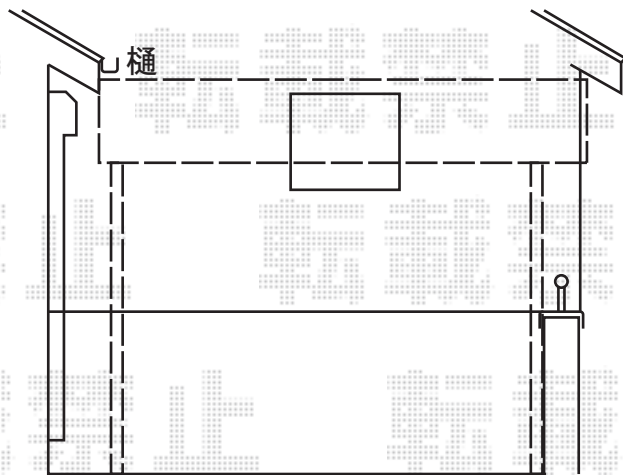

ライザーテラスⅡF型 屋根タイプ 単体 積雪～20cm対応

トステム ライザーテラスⅡF型 屋根タイプ 単体 積雪～20cm対応
 間口=メ-タ-モジュール3000 (柱芯々2,800mm 屋根幅3,020mm)
 出幅=7尺 (2,085mm)
 色: ホワイト
 屋根材: ポリカーボネート (クリアマット/すりガラス調)
 柱仕様: 柱奥行移動タイプ
 施工方法: 上止め
 オプション: 吊り下げ物干し ワイド 2本入
 追加部材: 自在垂木掛け部材一式

施工に際して、
 オプション: 物干しの
 取付け位置・高さの
 ご確認を頂けますよう、
 お願い致します。

現場状況や作図制限により概略図の内容と多少の違いが生じることがございます。
 施工時は、現場優先とさせて頂きたく思いますので、お立会い頂き、
 最終のご指示のほど、何卒、宜しくお願い致します。