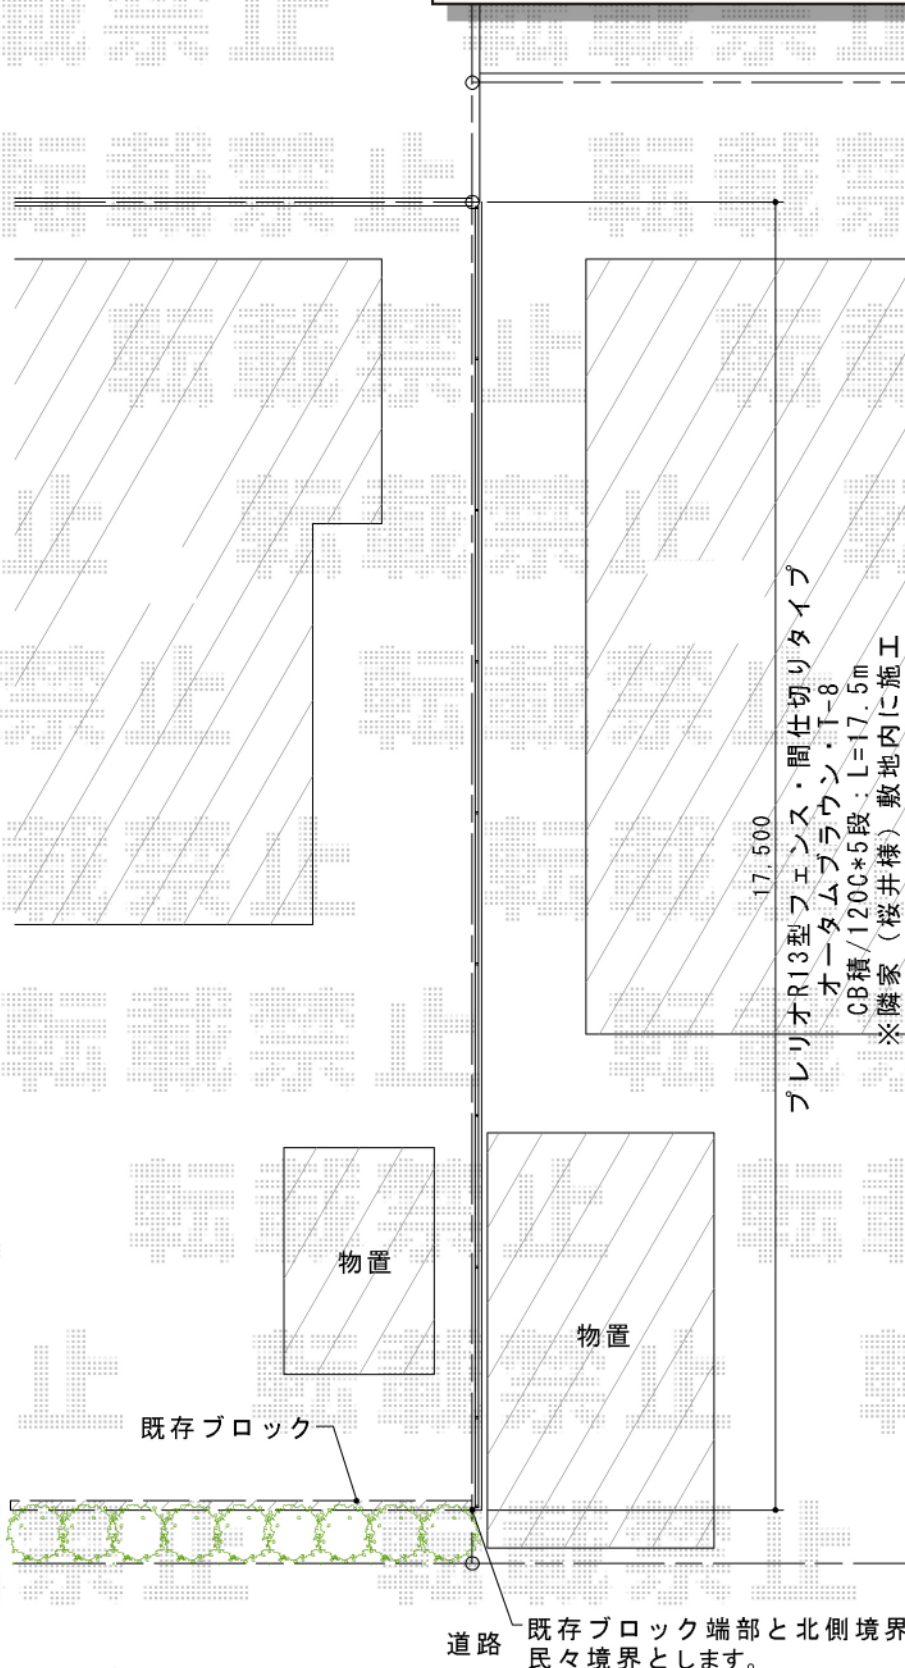

# プリレオR13型フェンス 間仕切りタイプ

TOEX プリレオR13型フェンス 間仕切りタイプ  
本体1枚 (W×H) = (2,000mm×800mm) ×9枚  
主柱：T-8×8本  
端柱：T-8×2本  
部品セットA：T-8 (主柱用×8/端柱用×2)  
端部カバー：1本入り×1  
色：オータムブラウン

現場状況や作図制限により概略図の内容と多少の違いが生じることがございます。  
施工時は、現場優先とさせて頂きたく思いますので、お立会い頂き、  
最終のご指示のほど、何卒、宜しくお願い致します。