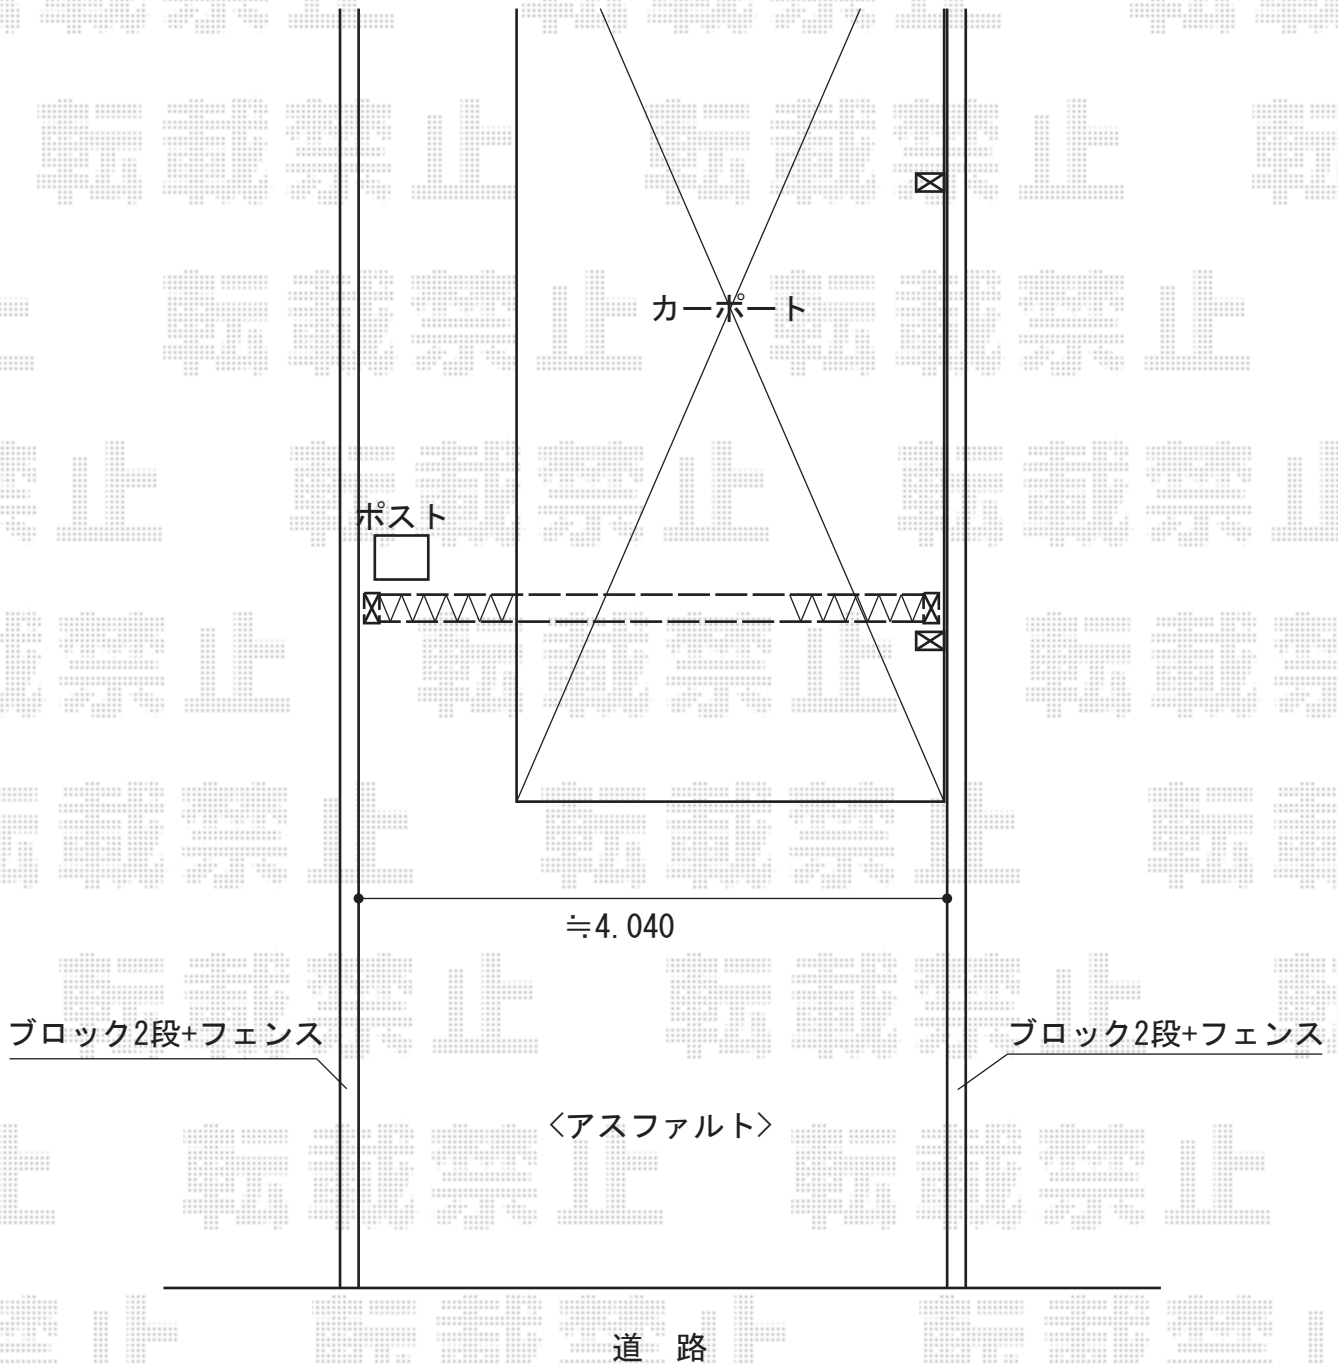

アルシャインL型Aタイプ ノンレール 両開き 親子仕様

アルシャインL型Aタイプ ノンレール 両開き 親子仕様
開口幅=4,625mm
全幅=4,839mm
たたみ幅=298+434mm
高さ=1,250mm
色：シャイングレー
キャスター数：3
落棒数：3

現場状況や作図制限により概略図の内容と多少の違いが生じることがございます。
施工時は、現場優先とさせて頂きたく思いますので、お立会い頂き、
最終のご指示のほど、何卒、宜しくお願い致します。