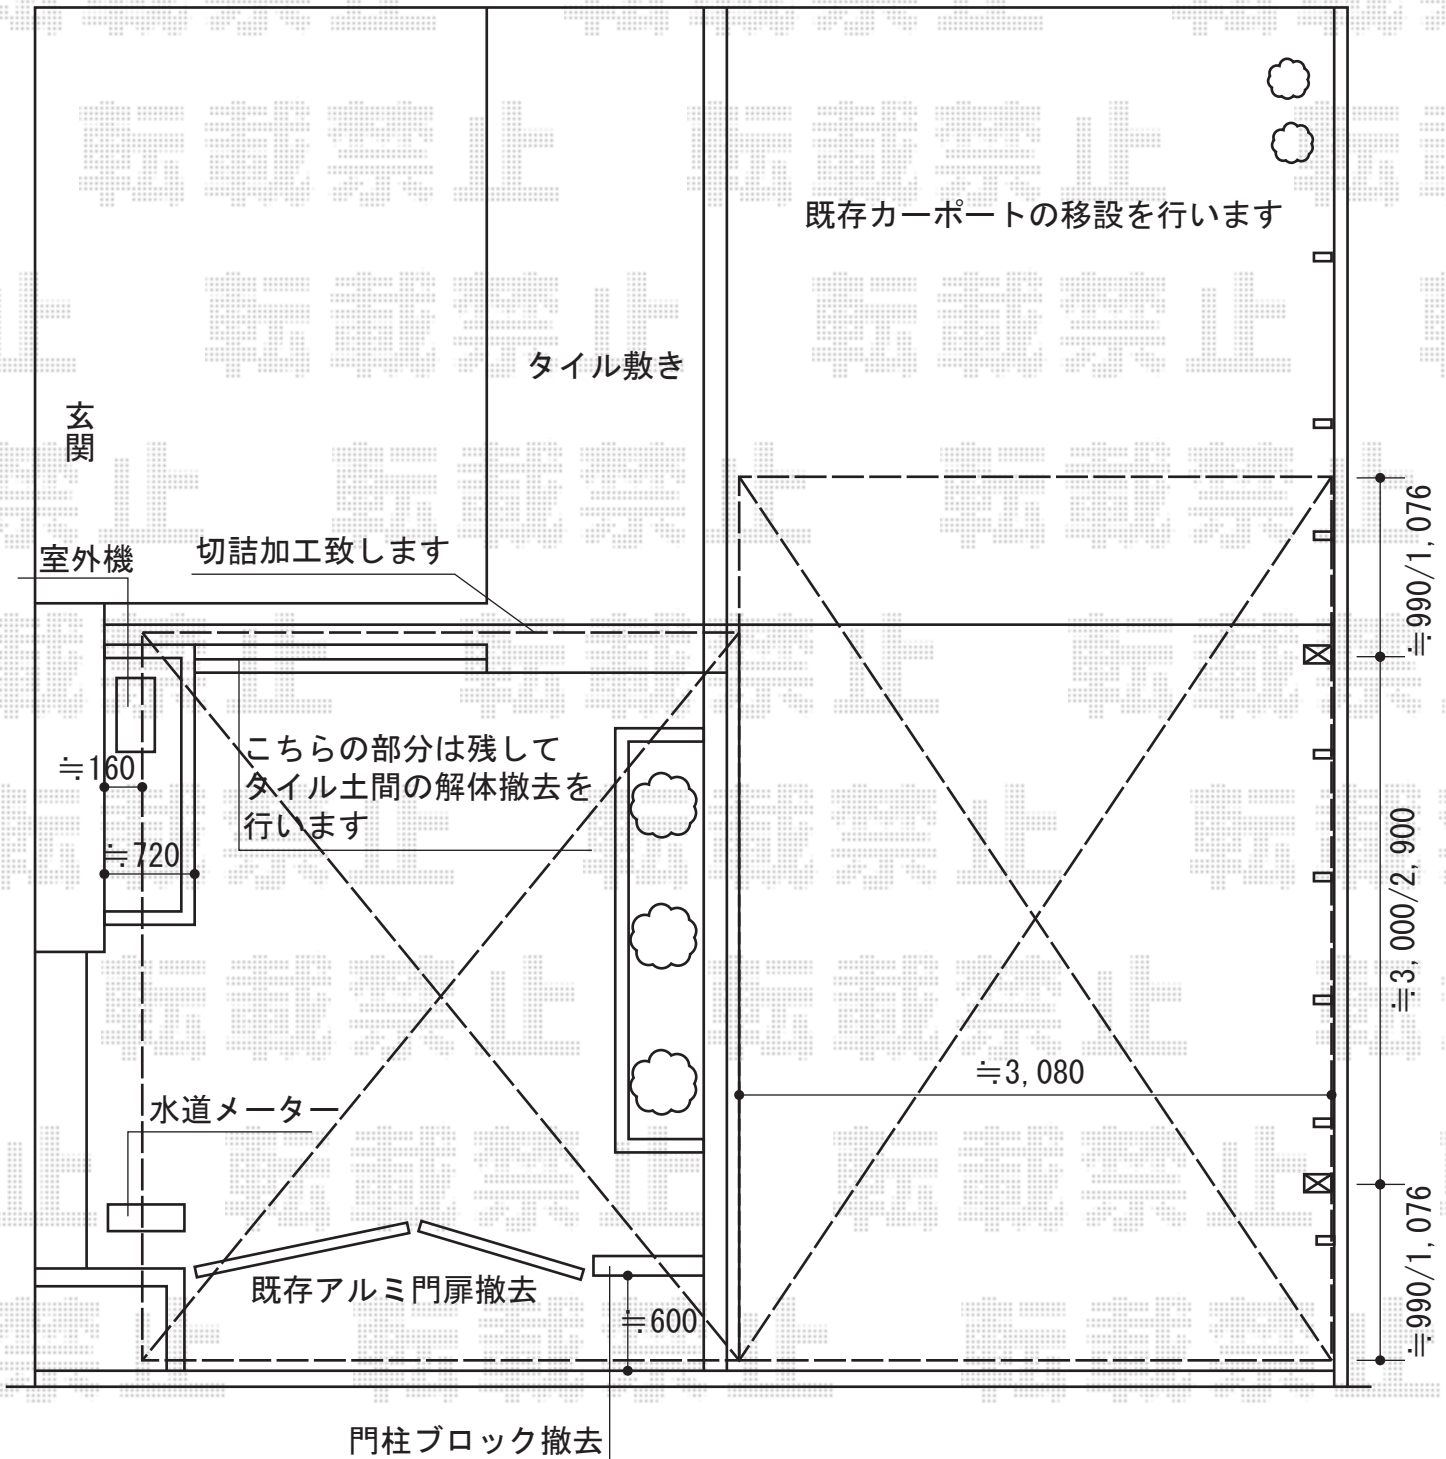

カーブポートシグマIII M合掌 積雪～30cm対応

トステム カーブポートシグマIII M合掌 積雪～30cm対応
 幅=5,416mm
 奥行=4,980mm
 色：シャイングレー
 屋根材：ポリカーボネート（クリアマット/すりガラス調）
 柱仕様：ロング柱23仕様（有効高 約2,300mm）
 オプション：屋根材ホルダー（50タイプ）×2

現場状況や作図制限により概略図の内容と多少の違いが生じることがございます。
 施工時は、現場優先とさせて頂きたく思いますので、お立会い頂き、
 最終のご指示のほど、何卒、宜しくお願い致します。