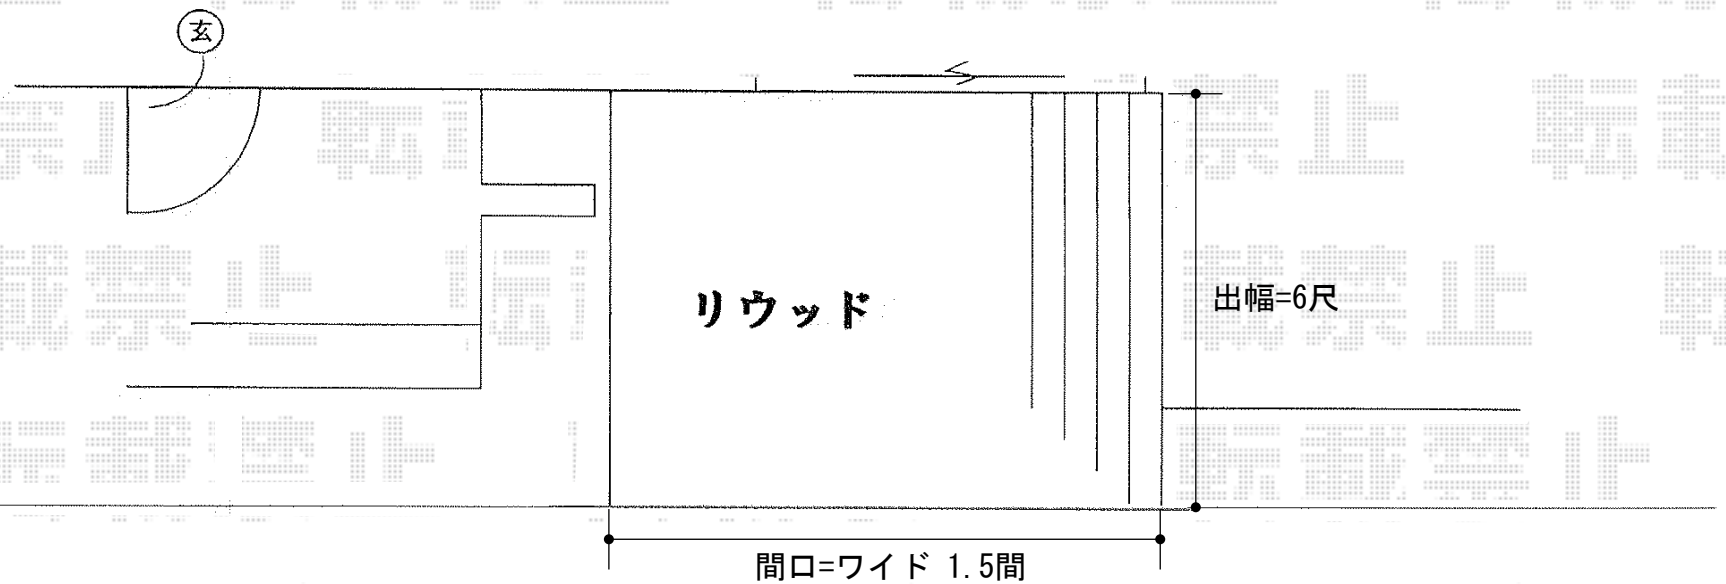

## リウッドデッキII 単体

YKK AP リウッドデッキII 単体

間口=ワイド 1.5間 (3,088mm)

出幅=6尺 (1,850mm)

色：(床板：ウォームグレイ/束柱：プラチナステン)

床板：縦貼り

束柱：KSタイプ (400~500mm)

追加部材：デッキ材上止め固定ネジ

現場状況や作図制限により概略図の内容と多少の違いが生じることがございます。  
施工時は、現場優先とさせて頂きたく思いますので、お立会い頂き、  
最終のご指示のほど、何卒、宜しくお願い致します。

EX-SHOP

[HTTP://WWW.EX-SHOP.NET](http://www.ex-shop.net)

担当：大辻・永田