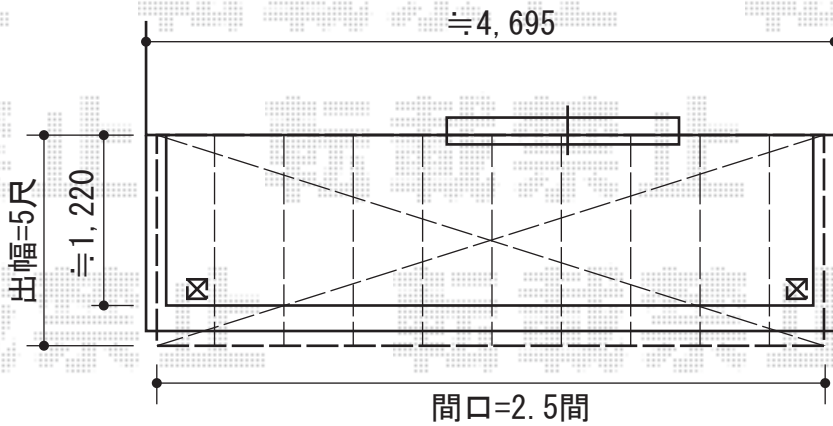

# ベクターR型 屋根タイプ 単体 積雪～50cm対応

施工に際して、  
オプション：物干しの  
取付け位置・高さの  
ご確認を頂けますよう、  
お願い致します。

YKK AP ベクターR型 屋根タイプ 単体 積雪～50cm対応  
間口=関東間2.5間 (柱芯々4,268mm 屋根幅4,580mm)  
出幅=5尺 (1,470mm)  
色：ブラウン  
屋根材：ポリカーボネート (アースブルー)  
柱仕様：柱奥行移動タイプ  
施工方法：下止め