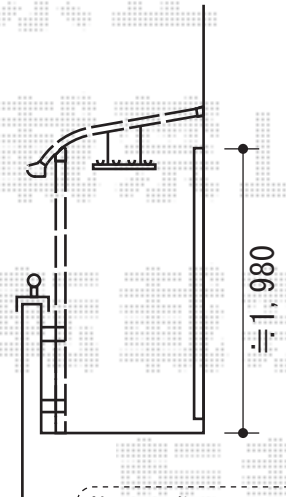

# ベクターR型 屋根タイプ 単体 積雪～50cm対応

施工に際して、  
オプション：物干しの  
取付け位置・高さの  
ご確認を頂けますよう、  
お願い致します。

YKK AP ベクターR型 屋根タイプ 単体 積雪～50cm対応  
間口=関東間2.5間 (柱芯々4,268mm 屋根幅4,580mm)  
出幅=5尺 (1,470mm)  
色：ブラウン  
屋根材：ポリカーボネート (アースブルー)  
柱仕様：柱奥行移動タイプ  
施工方法：下止め

現場状況や作図制限により概略図の内容と多少の違いが生じることがございます。  
施工時は、現場優先とさせて頂きたく思いますので、お立会い頂き、  
最終のご指示のほど、何卒、宜しくお願い致します。

EX-SHOP  
HTTP://WWW.EX-SHOP.NET

担当：越智

全ての著作権は、エクスショップに帰属します。当社とのお取引目的外の使用・複製・転載禁止となっております。