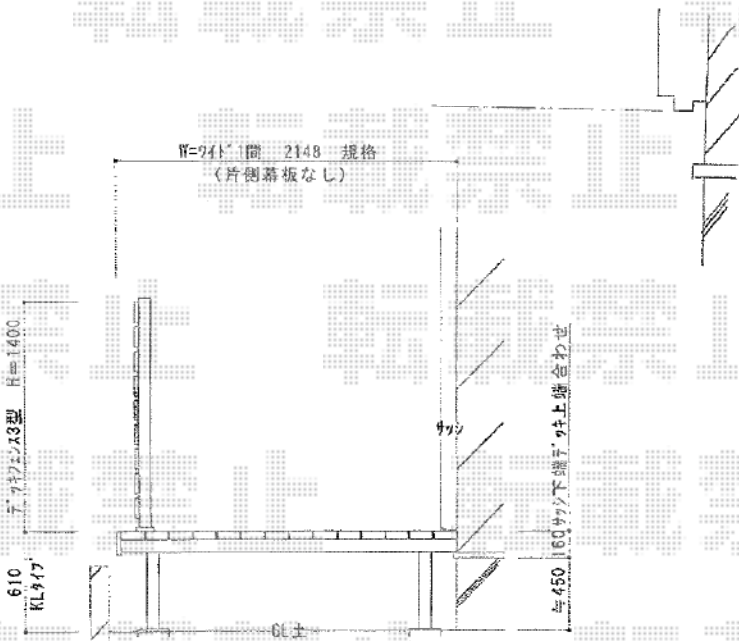

リウッドデッキII 単体

YKK AP リウッドデッキII 単体
 間口=5,077mm
 出幅=2,148mm
 色：床板/ホワイトブラウン 束柱/プラチナステン
 床板：千鳥貼り
 束柱：KLタイプ(600~700mm)
 追加部材：床板固定用ブラケット

YKK AP リウッドデッキフェンス3型
 本体1枚 (W×H) = T140用×7枚
 中柱：7本
 角柱：1本
 オプション：ベースプレート化粧カバー
 色：ホワイトブラウン

現場状況や作図制限により概略図の内容と多少の違いが生じることがございます。
 施工時は、現場優先とさせて頂きたく思いますので、お立会い頂き、
 最終のご指示のほど、何卒、宜しくお願い致します。

EX-SHOP
[HTTP://WWW.EX-SHOP.NET](http://www.ex-shop.net)

担当:小林

全ての著作権は、エクスショップに帰属します。当社とのお取引目的外の使用・複製・転載禁止となっております。