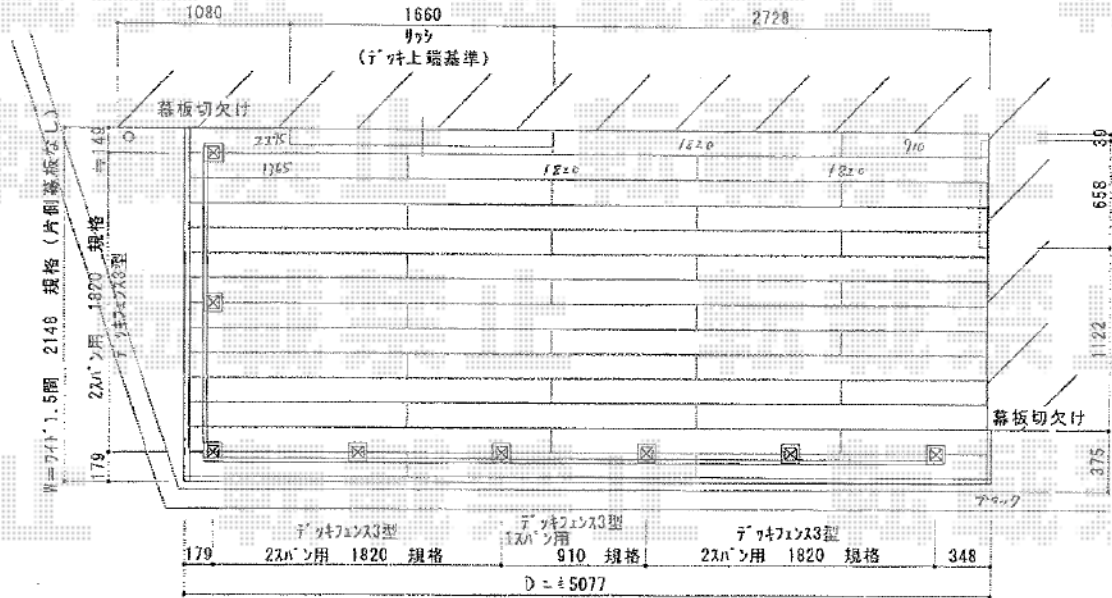

リウッドデッキII 単体

YKK AP リウッドデッキII 単体
 間口=5,077mm
 出幅=2,148mm
 色：床板/ホワイトブラウン 束柱/プラチナステン
 床板：千鳥貼り
 束柱：KLタイプ(600~700mm)
 追加部材：床板固定用ブラケット

YKK AP リウッドデッキフェンス3型
 本体1枚 (W×H) = T140用×7枚
 中柱：7本
 角柱：1本
 オプション：ベースプレート化粧カバー
 色：ホワイトブラウン