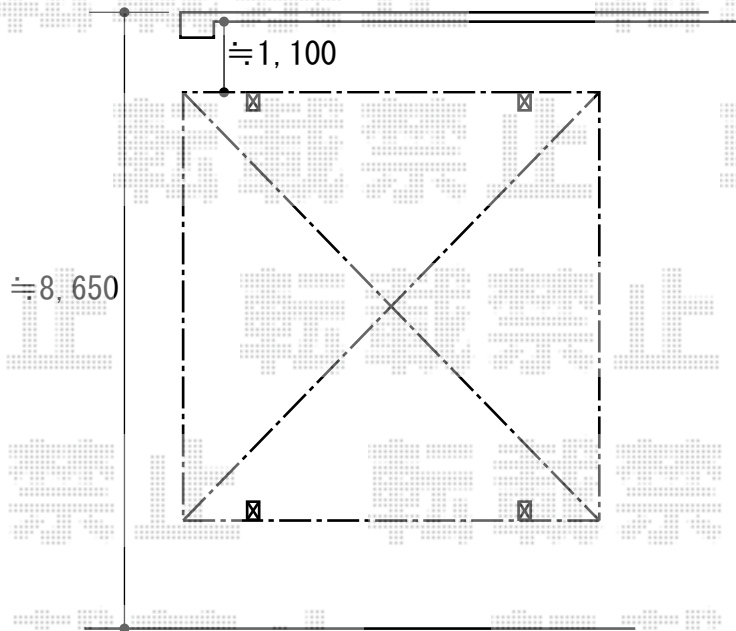

カーブポートシグマIII ワイド 積雪~30cm対応

トステム カーブポートシグマIII ワイド 積雪~30cm対応
幅=6,060mm
奥行=5,686mm
色：シャイングレー
屋根材：ポリカーボネート（ブルースモーク）
柱仕様：ロング柱23仕様（有効高 約2,300mm）

現場状況や作図制限により概略図の内容と多少の違いが生じることがございます。
施工時は、現場優先とさせて頂きたく思いますので、お立会い頂き、
最終のご指示のほど、何卒、宜しくお願い致します。