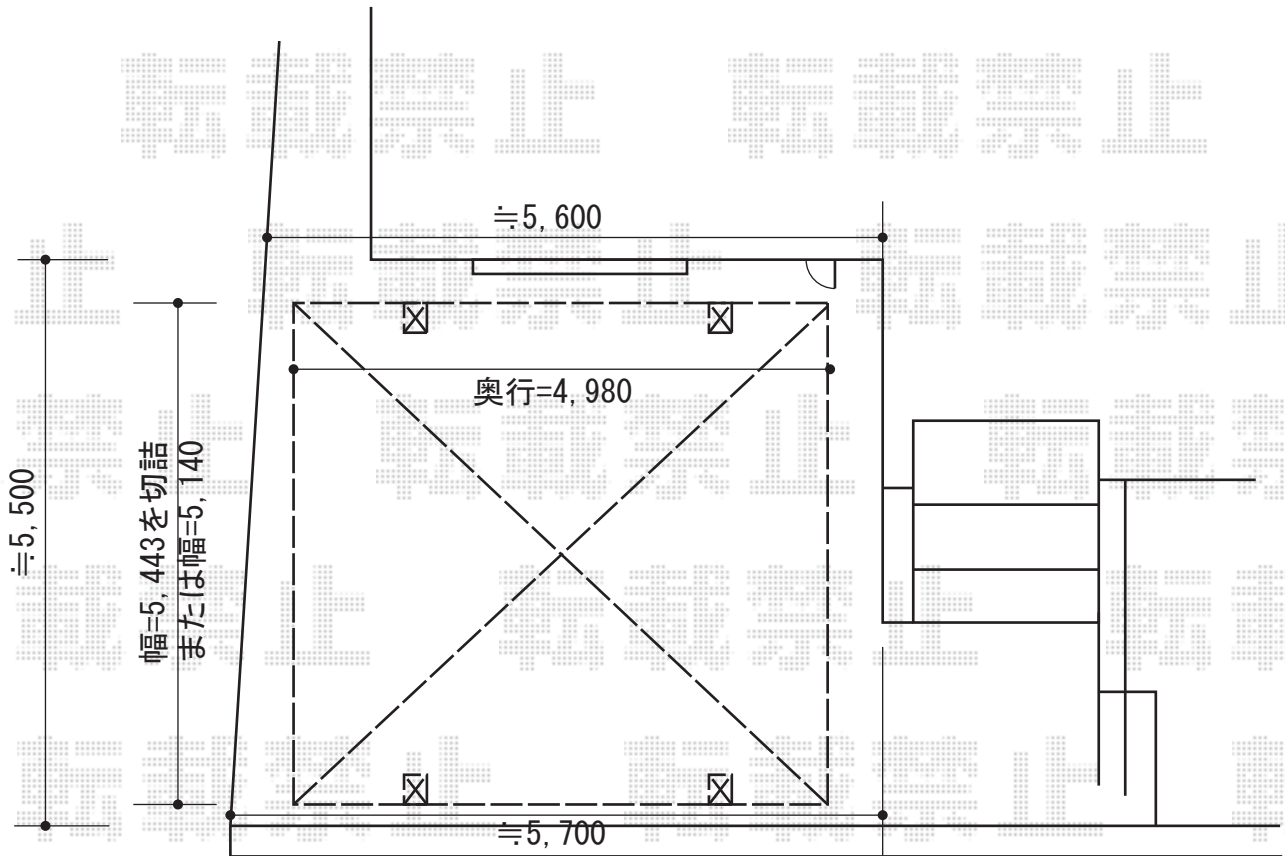

カーブポートシグマⅢ ワイドタイプ 積雪～30cm対応

トステム カーブポートシグマⅢ ワイドタイプ 積雪～30cm対応
幅=①5,140mm
②5,443mm
奥行=4,980mm
色：オータムブラウン
屋根材：熱線吸収アクアポリカーボネート（ライトブルー）
柱仕様：ロング柱28仕様（有効高 約2,800mm）

現場状況や作図制限により概略図の内容と多少の違いが生じることがございます。
施工時は、現場優先とさせて頂きたく思いますので、お立会い頂き、
最終のご指示のほど、何卒、宜しくお願い致します。