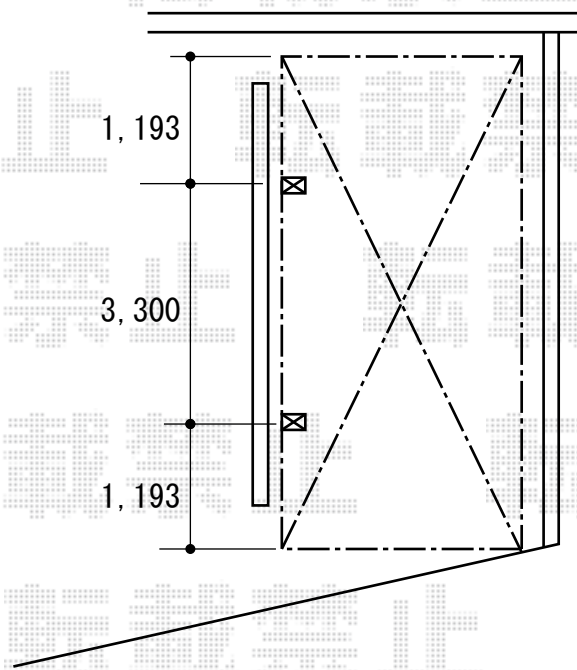

テールポートシグマIII 積雪～30cm対応

トステム テールポートシグマIII 積雪～30cm対応

幅=2,400mm

奥行=5,686mm

色：シャイングレー

屋根材：熱線吸収ポリカーボネート（ライトブルーマット調）

柱仕様：標準柱仕様（有効高 約1,800mm）

現場状況や作図制限により概略図の内容と多少の違いが生じることがございます。  
施工時は、現場優先とさせて頂きたく思いますので、お立会い頂き、  
最終のご指示のほど、何卒、宜しくお願い致します。