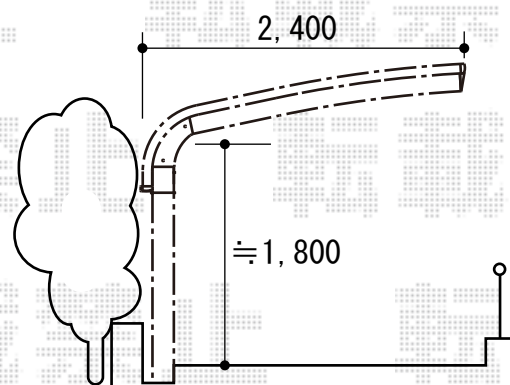

テールポートシグマIII 積雪～30cm対応

トステム テールポートシグマIII 積雪～30cm対応

幅=2,400mm

奥行=5,686mm

色：シャイングレー

屋根材：熱線吸収ポリカーボネート（ライトブルーマット調）

柱仕様：標準柱仕様（有効高 約1,800mm）

現場状況や作図制限により概略図の内容と多少の違いが生じることがございます。  
施工時は、現場優先とさせて頂きたく思いますので、お立会い頂き、  
最終のご指示のほど、何卒、宜しくお願い致します。