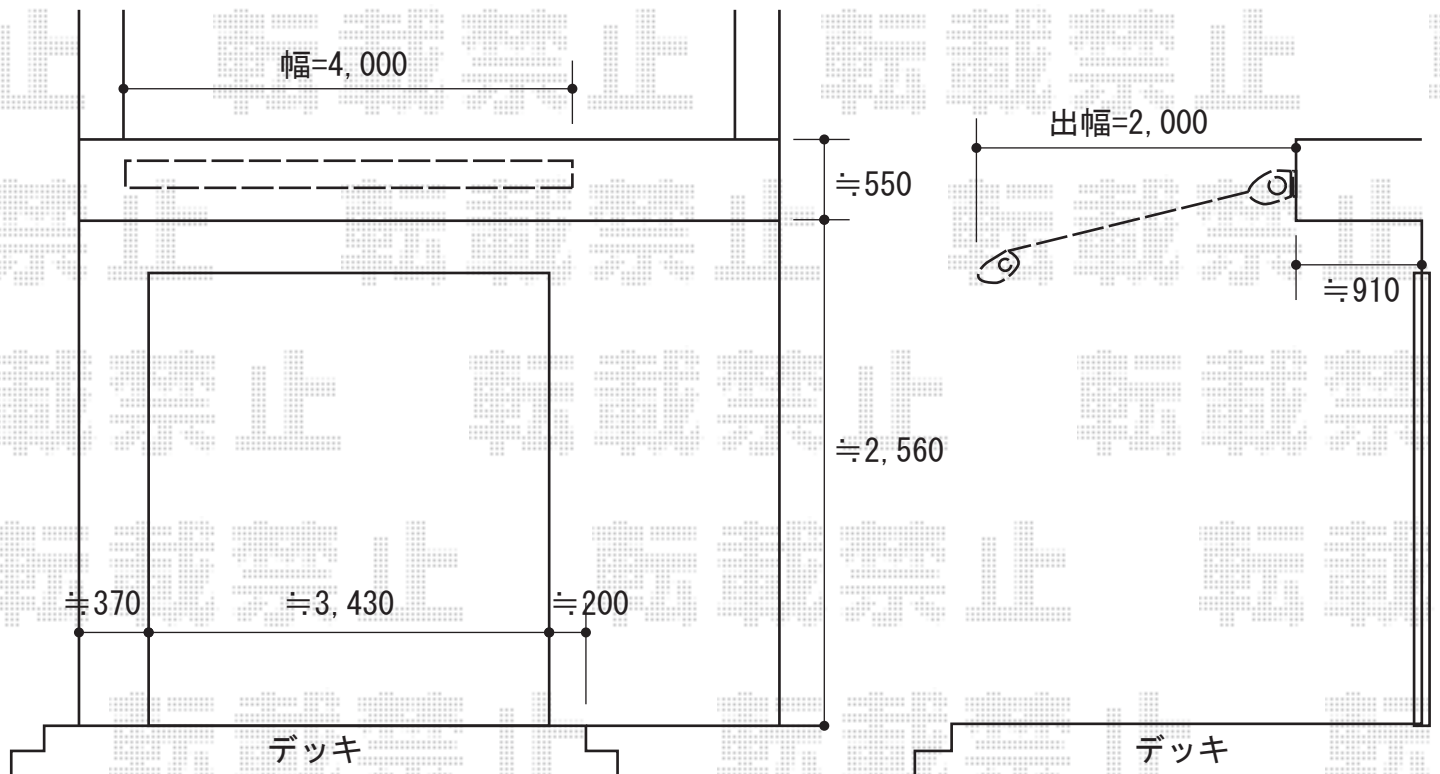

# マルキルクス フリューゲル 手動式

markilux マルキルクス フリューゲル 手動式  
間口=4,000mm  
出幅=2,000mm  
本体色：ホワイト  
キャンバス色：標準タイプフリル付き (37319)  
駆動：手動式/外観右駆動  
クランクハンドル：L1800  
追加部材：ベースプレート

現場状況や作図制限により概略図の内容と多少の違いが生じることがございます。  
施工時は、現場優先とさせて頂きたく思いますので、お立会い頂き、  
最終のご指示のほど、何卒、宜しくお願い致します。