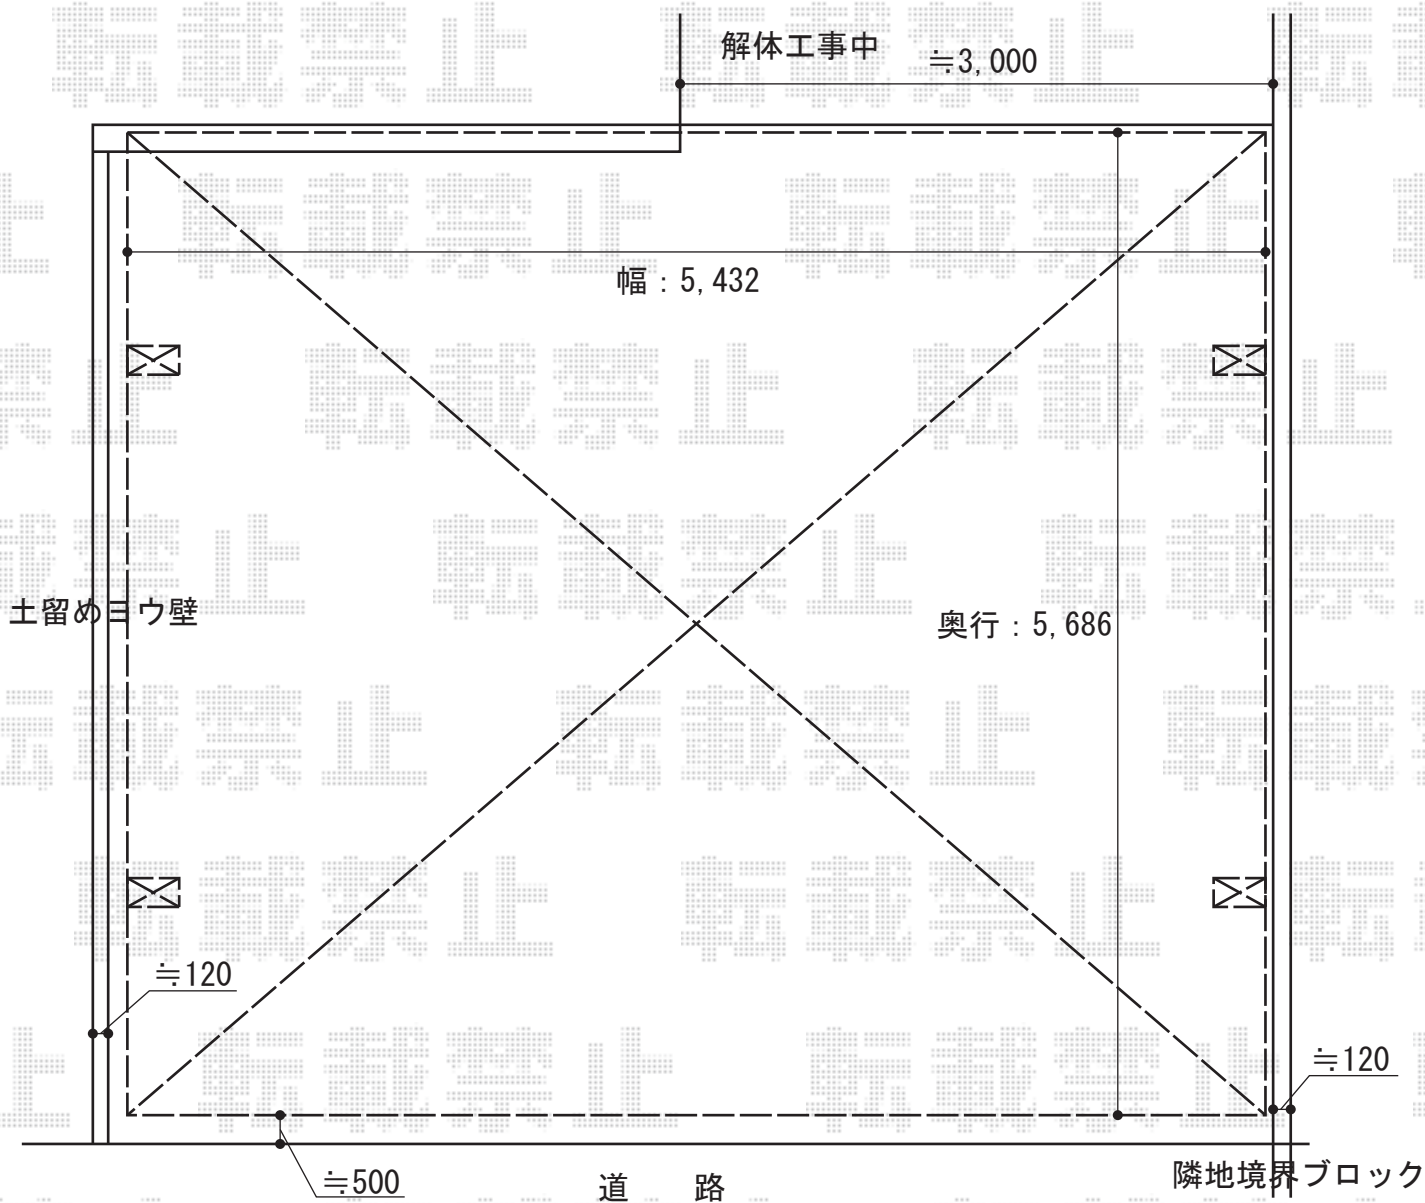

# テールポートシグマⅢ ワイドタイプ 積雪～30cm対応

トステム テールポートシグマⅢ ワイドタイプ 積雪～30cm対応  
幅=5,432mm  
奥行=5,686mm  
色：オータムブラウン  
屋根材：熱線吸収アクアポリカーボネート（ライトブルー）  
柱仕様：ロング柱23仕様（有効高 約2,300mm）  
オプション：屋根材ホルダー57用×2セット

現場状況や作図制限により概略図の内容と多少の違いが生じることがございます。  
施工時は、現場優先とさせていただきますので、お立会い頂き、  
最終のご指示のほど、何卒、宜しくお願い致します。