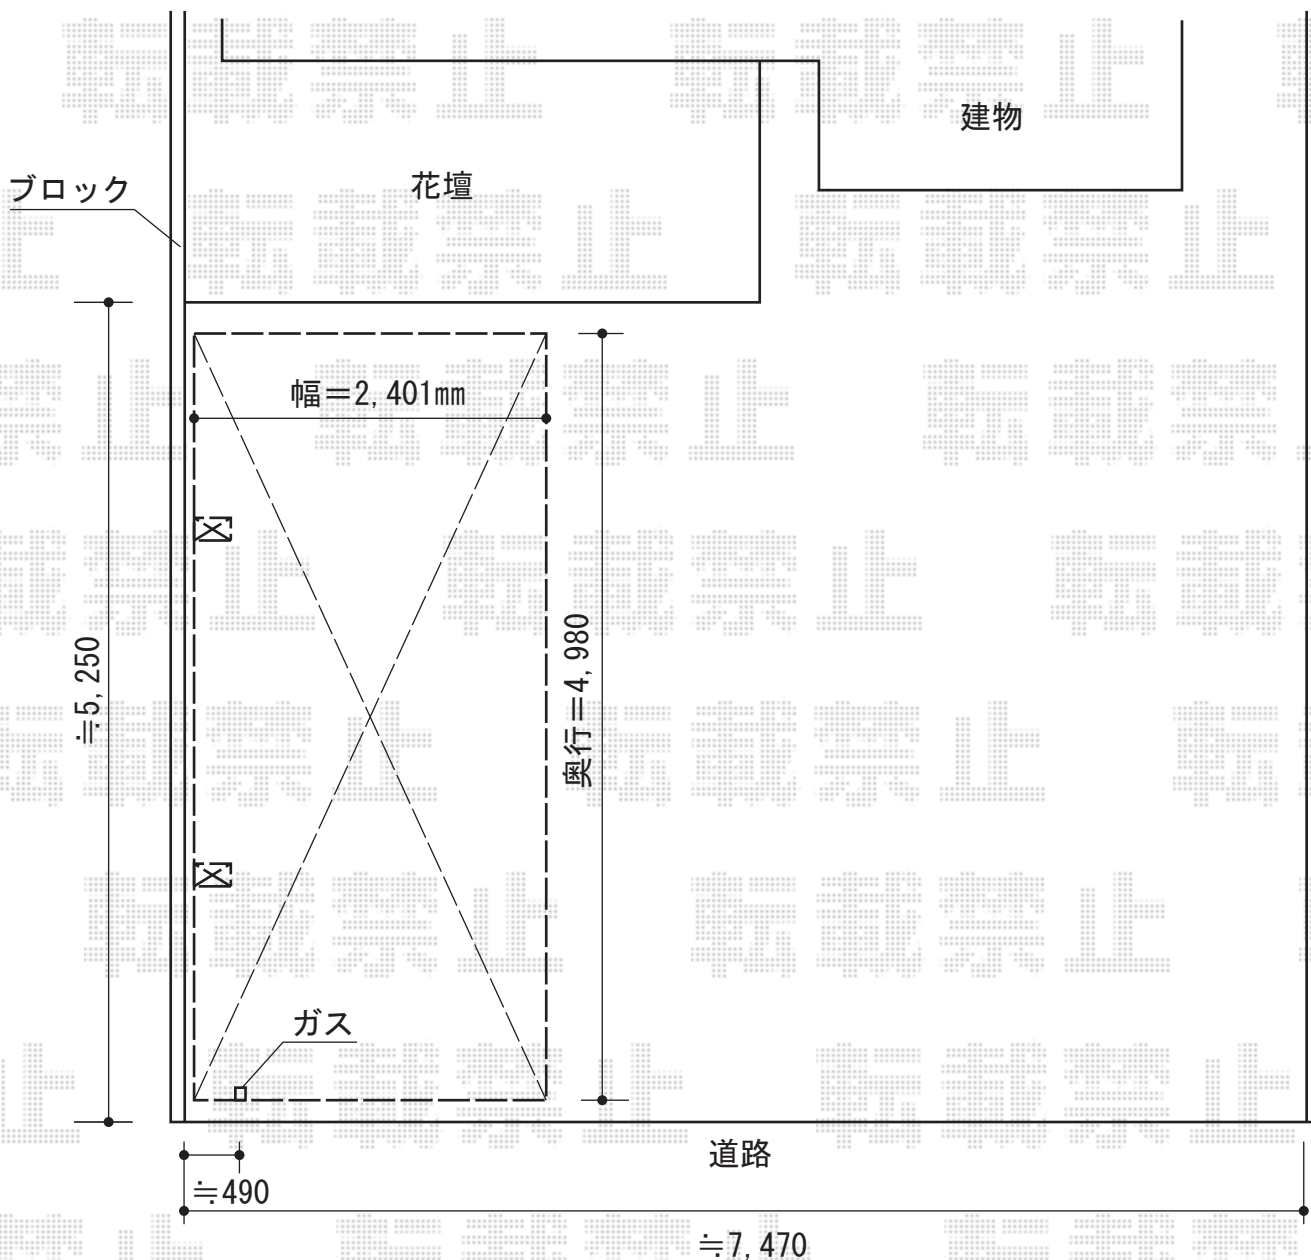

カーブポートシグマIII 積雪～30cm対応

カーブポートシグマIII 積雪～30cm対応

幅=2,401mm

奥行=4,980mm

色：シャイングレー

屋根材：ポリカーボネート（ブルースモーク）

柱仕様：ロング柱28仕様（有効高 約2,800mm）

現場状況や作図制限により概略図の内容と多少の違いが生じることがございます。
施工時は、現場優先とさせて頂きたく思いますので、お立会い頂き、
最終のご指示のほど、何卒、宜しくお願い致します。