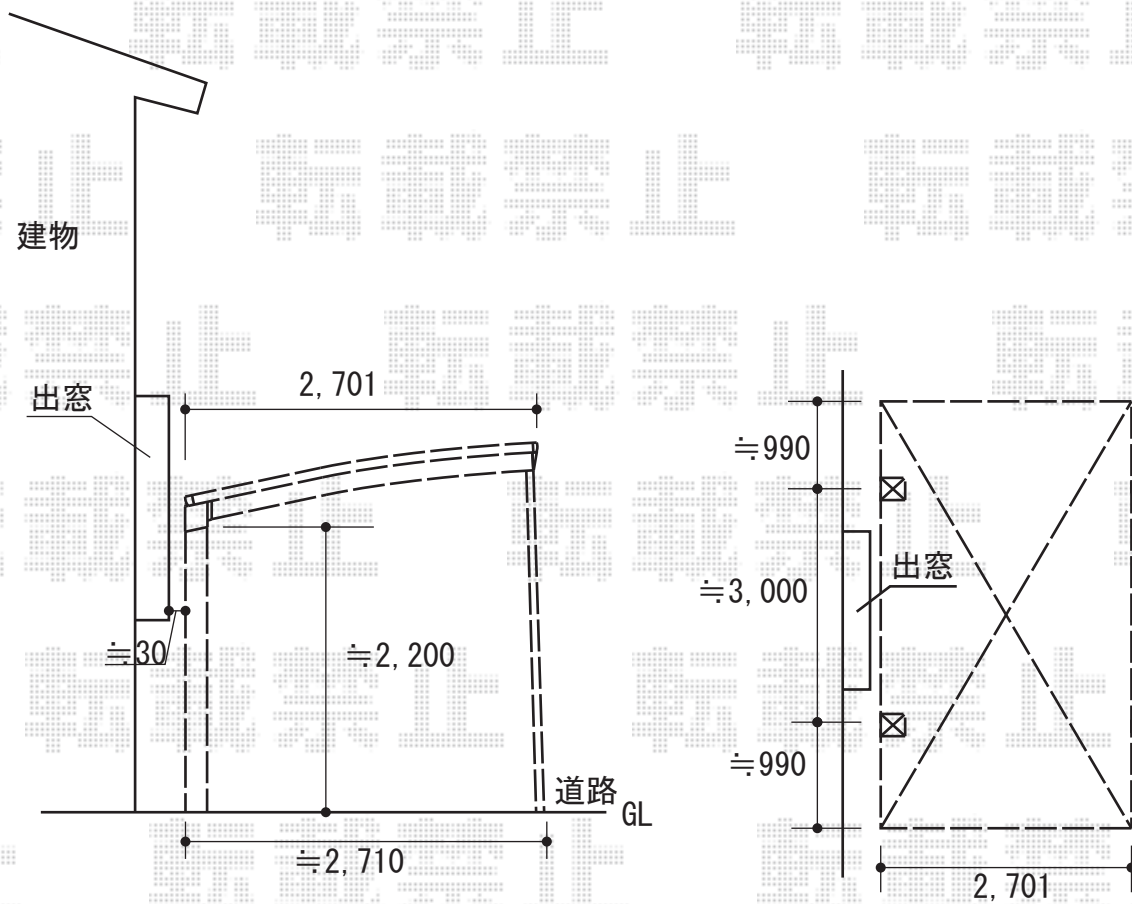

カーブポートシグマIII 積雪～30cm対応

トステム カーブポートシグマIII 積雪～30cm対応

幅=2,701mm

奥行=4,980mm

色：シャイングレー

屋根材：ポリカーボネート（クリアマット/すりガラス調）

柱仕様：ロング柱23仕様（有効高 約2,300mm）

トステム 着脱式サポート ロング柱23用×2

色：シャイングレー

現場状況や作図制限により概略図の内容と多少の違いが生じることがございます。
施工時は、現場優先とさせて頂きたく思いますので、お立会い頂き、
最終のご指示のほど、何卒、宜しくお願い致します。

EX-SHOP
HTTP://WWW.EX-SHOP.NET

担当：大辻・永田

全ての著作権は、エクスショップに帰属します。当社とのお取引目的外の使用・複製・転載禁止となっております。