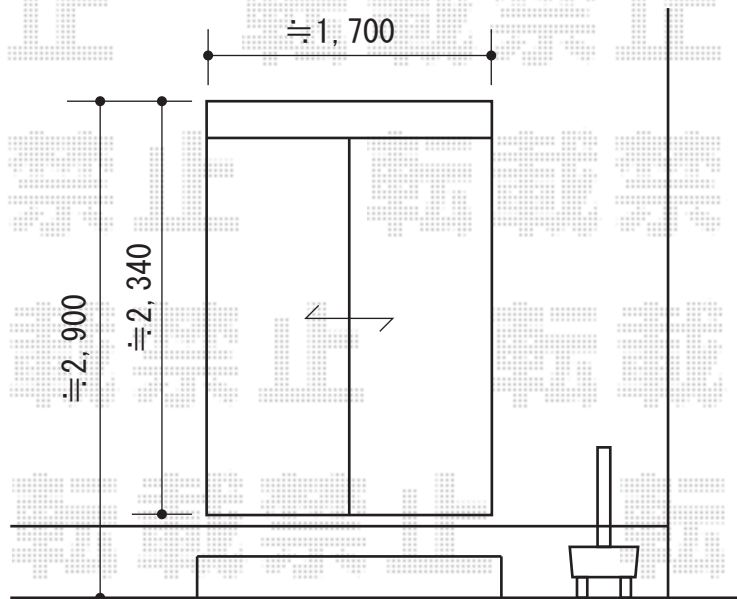

ポーチガーデン EUポーチ 独立タイプ

タカショー ポーチガーデン EUポーチ 独立タイプ
 間口=1.5間 (柱芯々2,600mm 桁幅3,050mm)
 出幅=6尺 (2,457mm)
 色: ホワイトパイン
 屋根材: クリアマットポリカ
 柱仕様: 標準柱仕様 (有効高 約2,870mm)

現場状況や作図制限により概略図の内容と多少の違いが生じることがございます。
 施工時は、現場優先とさせて頂きたく思いますので、お会い頂き、
 最終のご指示のほど、何卒、宜しくお願い致します。