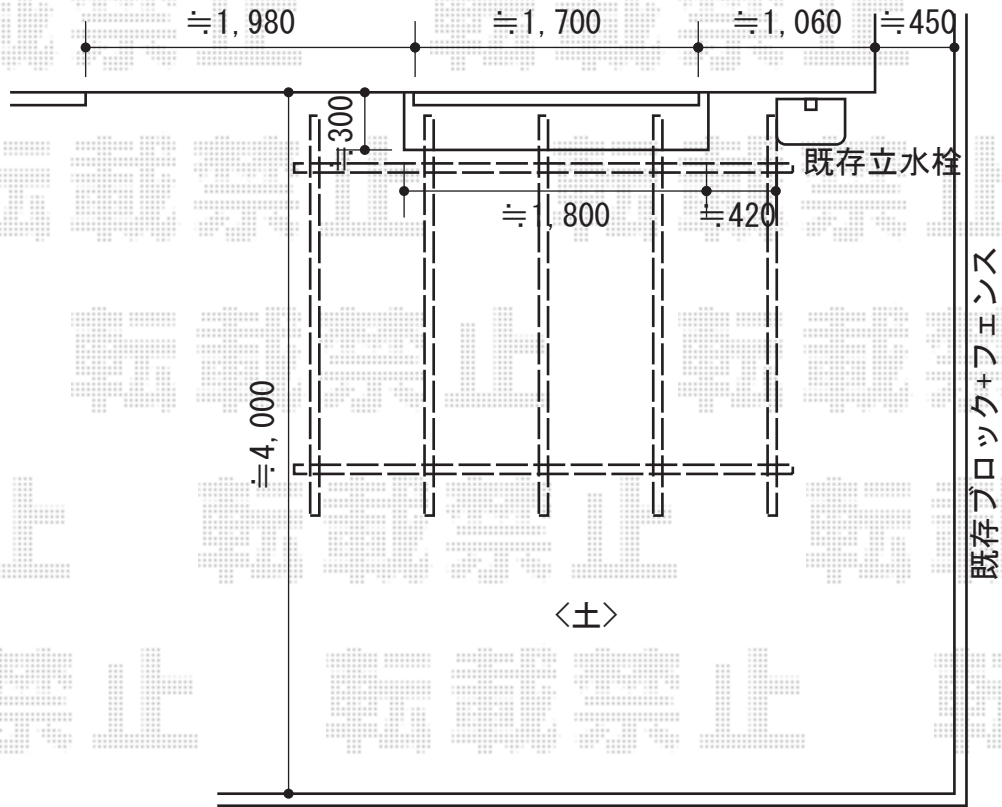

ポーチガーデン EUポーチ 独立タイプ

タカショー ポーチガーデン EUポーチ 独立タイプ
 間口=1.5間 (柱芯々2,600mm 桁幅3,050mm)
 出幅=6尺 (2,457mm)
 色: ホワイトパイン
 屋根材: クリアマットポリカ
 柱仕様: 標準柱仕様 (有効高 約2,870mm)

現場状況や作図制限により概略図の内容と多少の違いが生じることがございます。
 施工時は、現場優先とさせて頂きたく思いますので、お会い頂き、
 最終のご指示のほど、何卒、宜しくお願い致します。